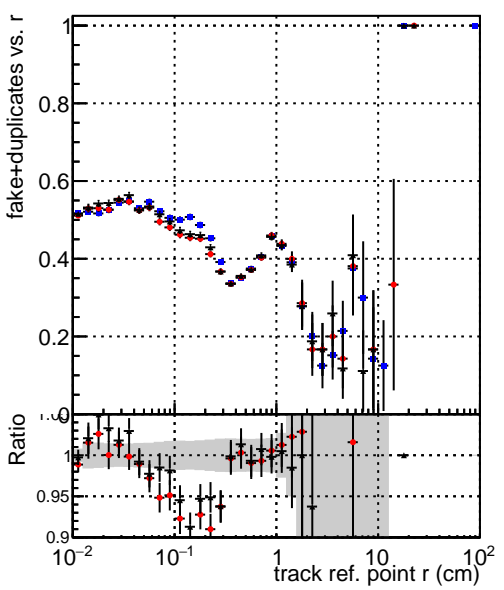

**Efficiency vs vertpos****fake+duplicates vs vert r**
**Efficiency vs vert z**  
 — DQM\_TT\_CKF\_ORIG (blue)  
 — DQM\_TT\_CKFlowPtQ\_ORIG (red)  
 — DQM\_TT\_CKFlowPtQ\_MODIF (black)
**Efficiency vs. sim PV z****fake+duplicates vs Sim. PV z**