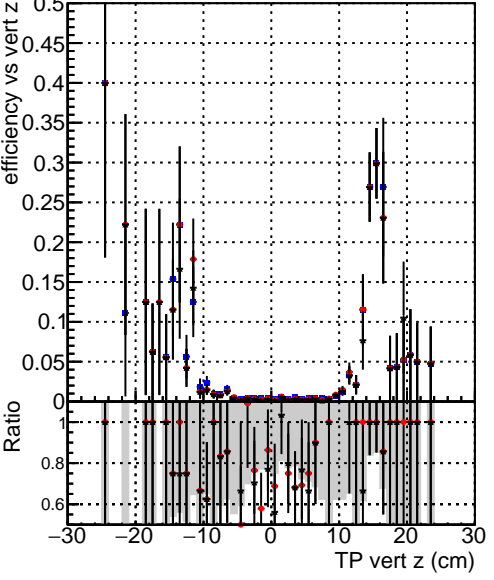

**Efficiency vs vertpos****fake+duplicates vs vert r**
**Efficiency vs vert z**  
 — DQM\_TT\_CKF\_ORIG (blue)  
 — DQM\_TT\_CKFlowPtQ\_ORIG (red)  
 — DQM\_TT\_CKFlowPtQ\_MODIF (black)
**Efficiency vs. sim PV z****fake+duplicates vs Sim. PV z**