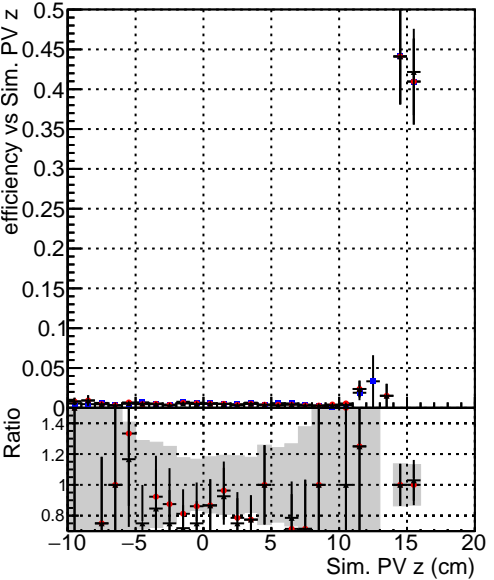

**Efficiency vs vertpos****fake+duplicates vs vert r**
**Efficiency vs vert z**  
 — DQM\_TT\_CKF\_ORIG (blue)  
 — DQM\_TT\_CKFlowPtQ\_ORIG (red)  
 — DQM\_TT\_CKFlowPtQ\_MODIF (black)
**Efficiency vs. sim PV z****fake+duplicates vs Sim. PV z**