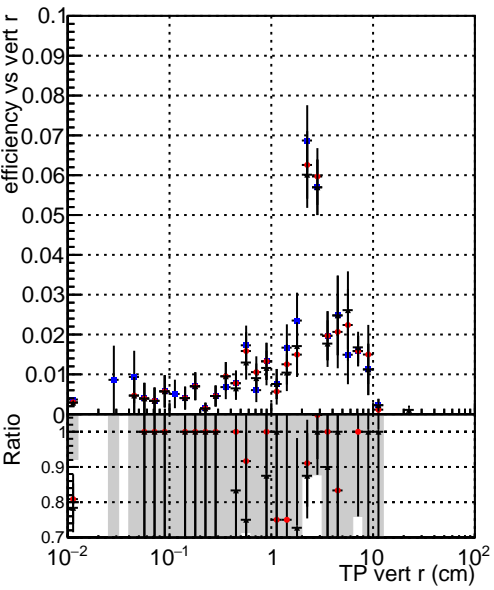

**Efficiency vs vertpos****fake+duplicates vs vert r**
**Efficiency vs vert z**  
 — DQM\_TT\_CKF\_ORIG (blue)  
 — DQM\_TT\_CKFlowPtQ\_ORIG (red)  
 — DQM\_TT\_CKFlowPtQ\_MODIF (black)
**Efficiency vs. sim PV z****fake+duplicates vs Sim. PV z**