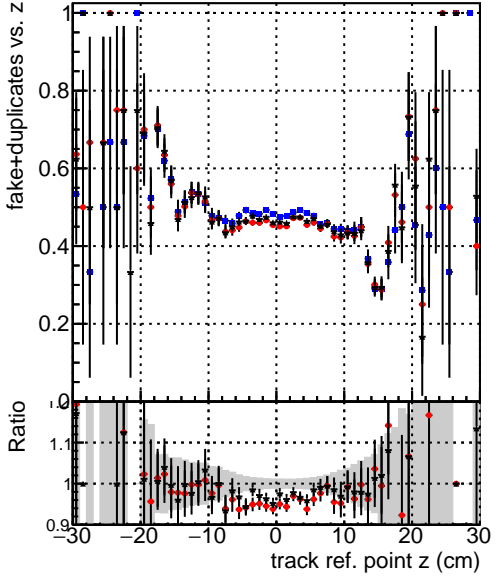

**Efficiency vs vertpos****fake+duplicates vs vert r**
**Efficiency vs vert z**  
 — DQM\_TT\_CKF\_ORIG (blue)  
 — DQM\_TT\_CKFlowPtQ\_ORIG (red)  
 — DQM\_TT\_CKFlowPtQ\_MODIF (black)
**Efficiency vs. sim PV z****fake+duplicates vs Sim. PV z**