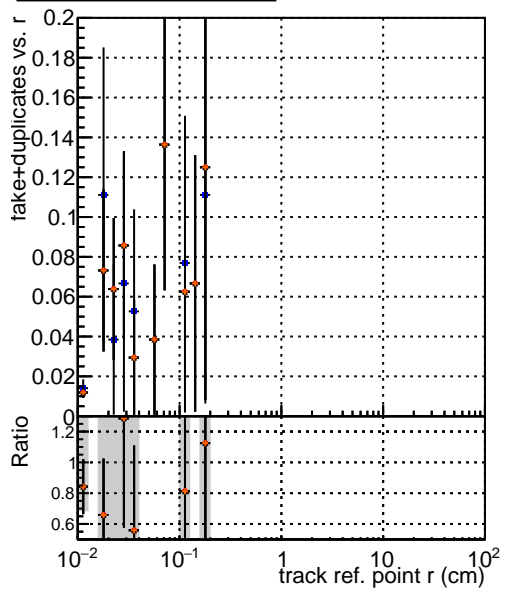

fake+duplicates vs vert r

- DQM_CKF_TTbar
- DQM_mkFit_TTbarPU-updated
- ▲— DQM_mkFit_TTbarPU-DNNsqcd100
- ◆— DQM_mkFit_TTbarPU-DNNalliters

**fake+duplicates vs Sim. PV z**