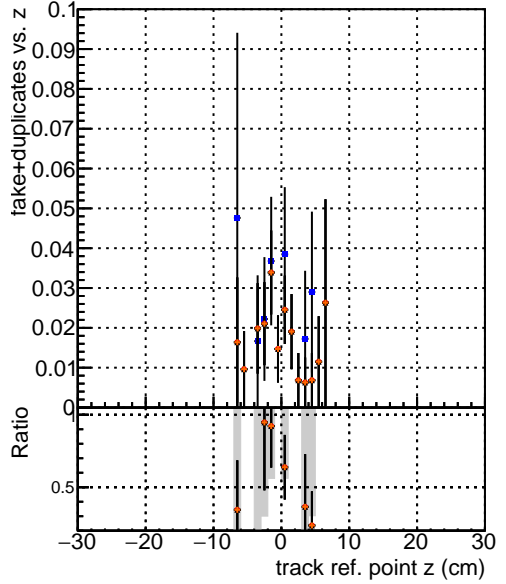

fake+duplicates vs vert r

- DQM_CKF_TTbar
- DQM_mkFit_TTbarPU-updated
- ▲— DQM_mkFit_TTbarPU-DNNsqcd100
- ◆— DQM_mkFit_TTbarPU-DNNalliters

**fake+duplicates vs Sim. PV z**