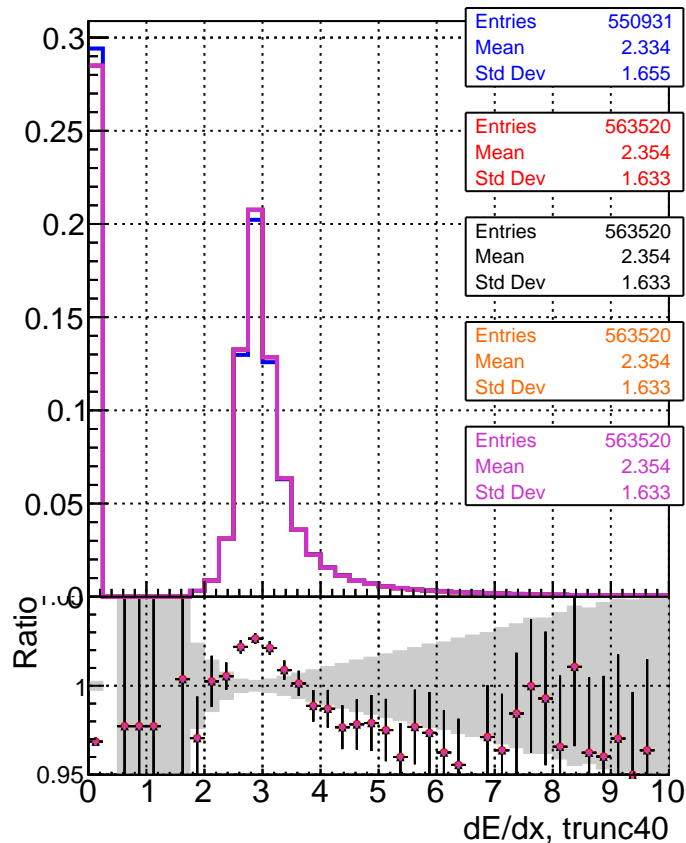

dE/dx estimator 1

dE/dx estimator 2

— DQM\_CKF\_TTbar  
— DQM\_mkFit\_TTbarPU-updated  
— DQM\_mkFit\_TTbarPU-updated-newPLDNN  
— DQM\_mkFit\_TTbarPU-updated-newPLDNN-2  
— DQM\_mkFit\_TTbarPU-updated-DNNsqcd13