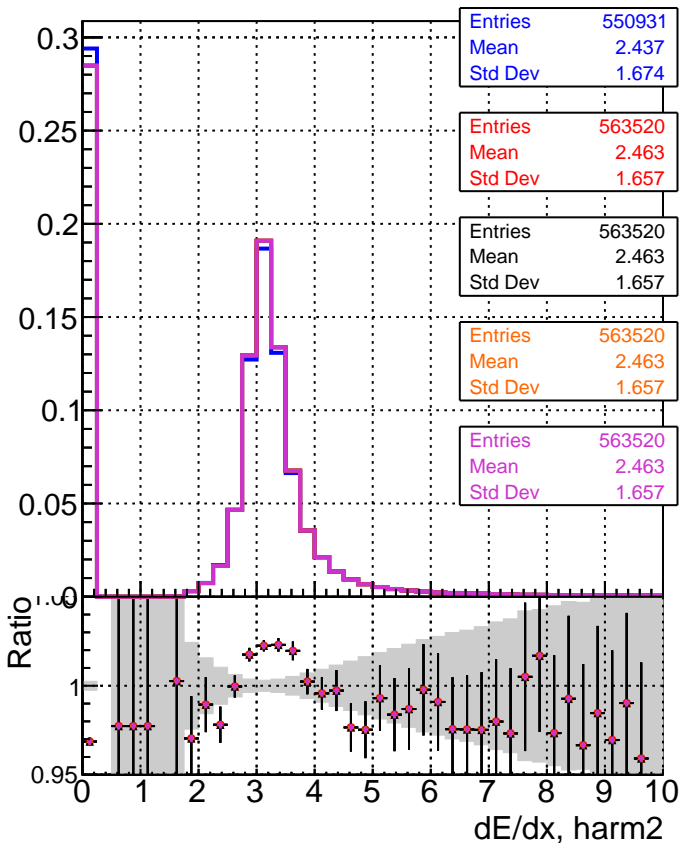

dE/dx estimator 1

dE/dx estimator 2

— DQM\_CKF\_TTbar  
— DQM\_mkFit\_TTbarPU-updated  
— DQM\_mkFit\_TTbarPU-updated-newPLDNN  
— DQM\_mkFit\_TTbarPU-updated-newPLDNN-2  
— DQM\_mkFit\_TTbarPU-updated-DNNsqcd13