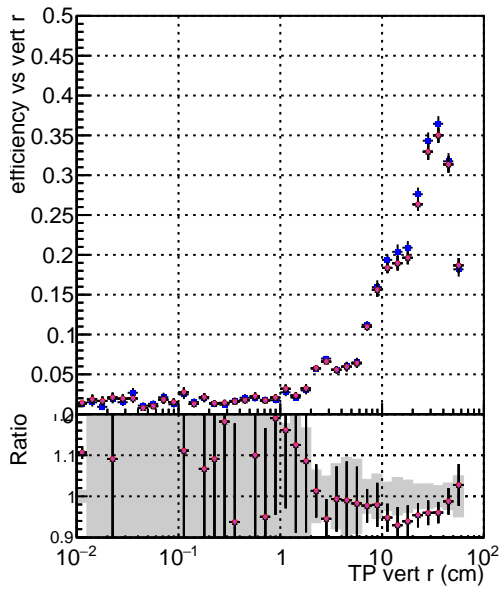

Efficiency vs vertpos**fake+duplicates vs vert r****Efficiency**

- DQM_CKE_TTbar
- DQM_mkFit_TTbarPU_updated
- DQM_mkFit_TTbarPU_updated-newPLDNN
- DQM_mkFit_TTbarPU_updated-newPLDNN-2
- DQM_mkFit_TTbarPU_updated-TTbarDNN

**Efficiency vs. sim PV z****fake+duplicates vs Sim. PV z**