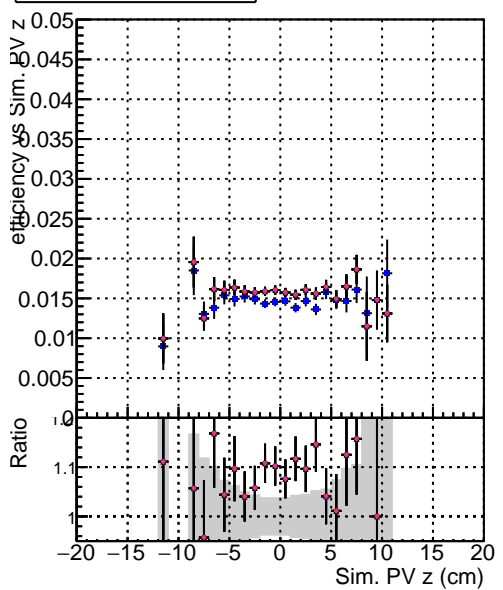

Efficiency vs vertpos**fake+duplicates vs vert r****Efficiency**

- DQM_CKE_TTbar
- DQM_mkFit_TTbarPU_updated
- DQM_mkFit_TTbarPU_updated-newPLDNN
- DQM_mkFit_TTbarPU_updated-newPLDNN-2
- DQM_mkFit_TTbarPU_updated-TTbarDNN

**Efficiency vs. sim PV z****fake+duplicates vs Sim. PV z**