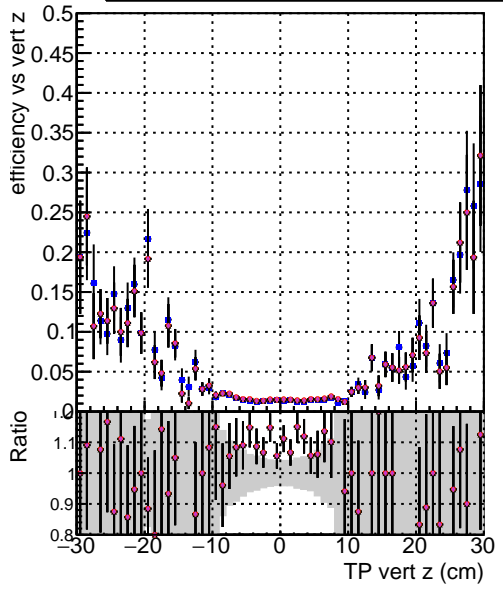

Efficiency vs vertpos**fake+duplicates vs vert r****Efficiency**

- DQM_CKE_TTbar
- DQM_mkFit_TTbarPU_updated
- DQM_mkFit_TTbarPU_updated-newPLDNN
- DQM_mkFit_TTbarPU_updated-newPLDNN-2
- DQM_mkFit_TTbarPU_updated-TTbarDNN

**Efficiency vs. sim PV z****fake+duplicates vs Sim. PV z**