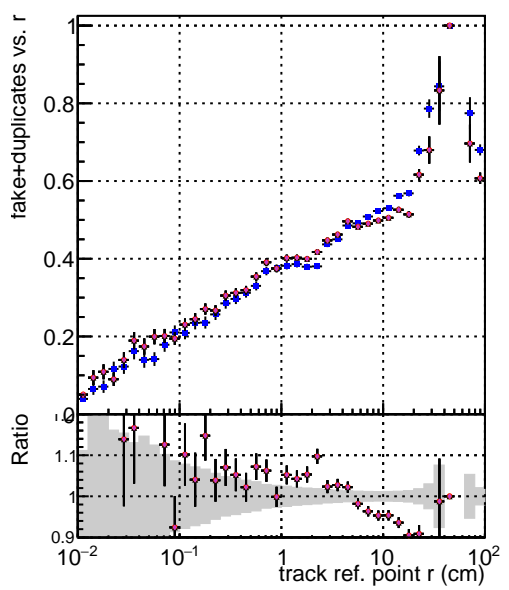

Efficiency vs vertpos**fake+duplicates vs vert r****Efficiency**

- DQM_CKE_TTbar
- DQM_mkFit_TTbarPU_updated
- DQM_mkFit_TTbarPU_updated-newPLDNN
- DQM_mkFit_TTbarPU_updated-newPLDNN-2
- DQM_mkFit_TTbarPU_updated-TTbarDNN

**Efficiency vs. sim PV z****fake+duplicates vs Sim. PV z**