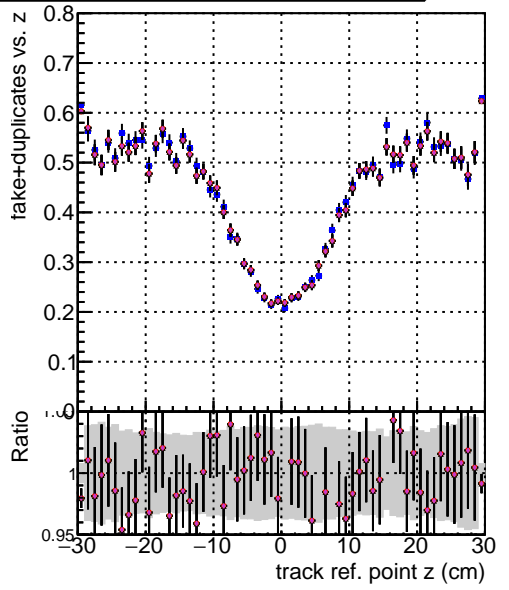

Efficiency vs vertpos**fake+duplicates vs vert r****Efficiency**

- DQM_CKE_TTbar
- DQM_mkFit_TTbarPU_updated
- DQM_mkFit_TTbarPU_updated-newPLDNN
- DQM_mkFit_TTbarPU_updated-newPLDNN-2
- DQM_mkFit_TTbarPU_updated-TTbarDNN

**Efficiency vs. sim PV z****fake+duplicates vs Sim. PV z**