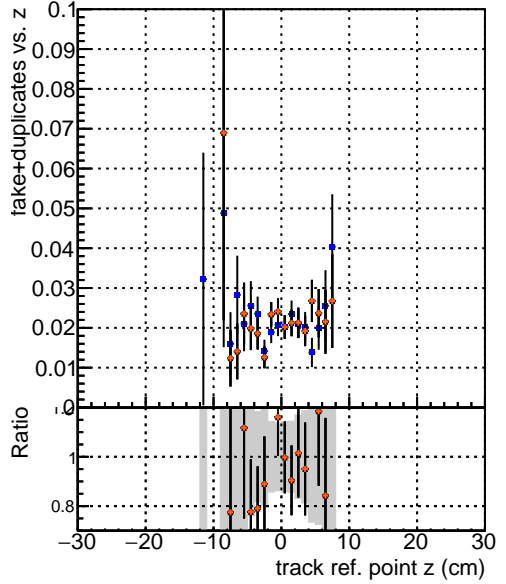

**fake+duplicates vs vert r**

—●— DQM\_CKF\_TTbar  
—●— DQM\_mkFit\_TTbarPU-updated  
—▲— DQM\_mkFit\_TTbarPU-updated-newPLDNN  
—●— DQM\_mkFit\_TTbarPU-updated-newPLDNN-2

**fake+duplicates vs Sim. PV z**