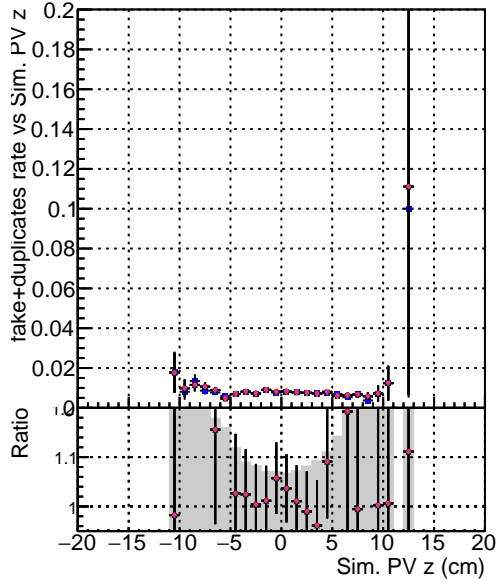

Efficiency vs vertpos**fake+duplicates vs vert r****Efficiency vs. sim PV z****fake+duplicates vs Sim. PV z****Efficiency vs. vert z****fake+duplicates vs vert z**

- DQM_CKF_SortQCD
- DQM_mkFit_SortQCD_updated
- DQM_mkFit_SortQCD_updated-newPLDNN
- DQM_mkFit_SortQCD_updated-TTbarDNN
- DQM_mkFit_SortQCD_updated-TTbarDNN25