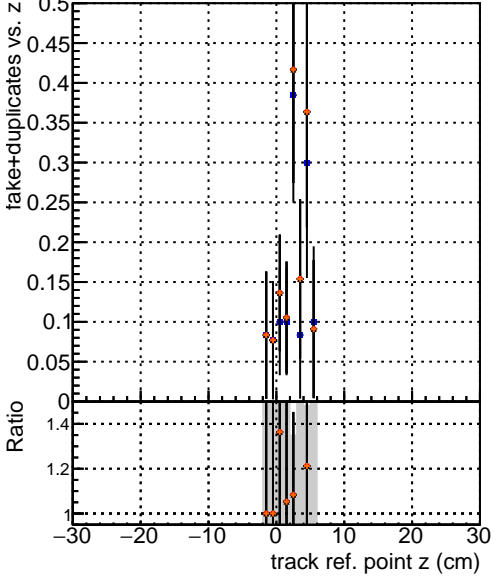

Efficiency vs vertpos**fake+duplicates vs vert r****Efficiency**

- DQM_CKF_SoftQCD
- DQM_mkFit_SoftQCD-updated
- ▲— DQM_mkFit_SoftQCD-updated-newPLDNN
- DQM_mkFit_SoftQCD-updated-TTbarDNN

**Efficiency vs. sim PV z****fake+duplicates vs Sim. PV z**