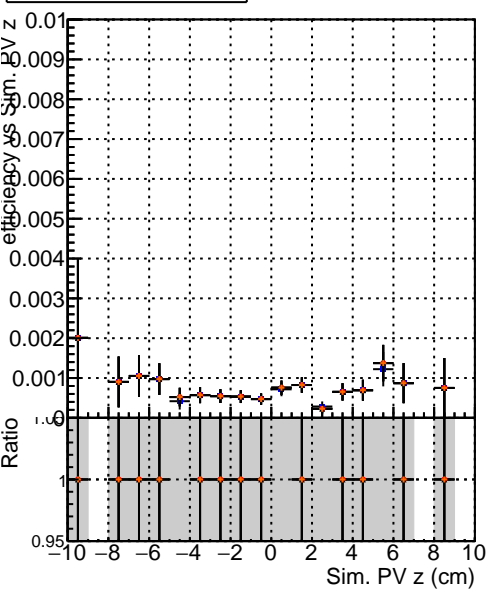

Efficiency vs vertpos**fake+duplicates vs vert r****Efficiency**

- DQM_CKF_SoftQCD
- DQM_mkFit_SoftQCD-updated
- ▲— DQM_mkFit_SoftQCD-updated-newPLDNN
- DQM_mkFit_SoftQCD-updated-TTbarDNN

**Efficiency vs. sim PV z****fake+duplicates vs Sim. PV z**