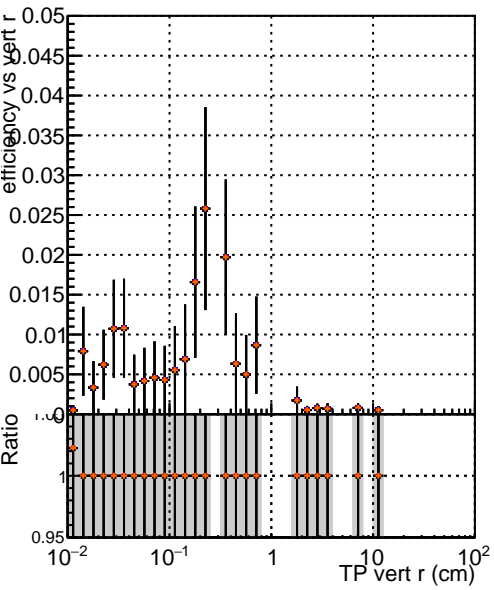

Efficiency vs vertpos**fake+duplicates vs vert r****Efficiency**

- DQM_CKF_SoftQCD
- DQM_mkFit_SoftQCD-updated
- ▲— DQM_mkFit_SoftQCD-updated-newPLDNN
- DQM_mkFit_SoftQCD-updated-TTbarDNN

**Efficiency vs. sim PV z****fake+duplicates vs Sim. PV z**