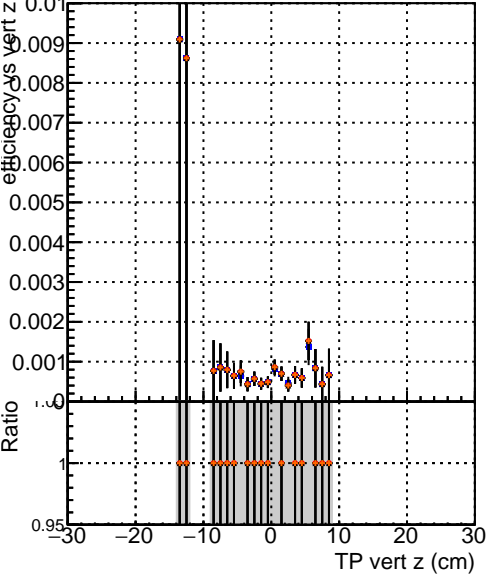

Efficiency vs vertpos**fake+duplicates vs vert r****Efficiency**

- DQM_CKF_SoftQCD
- DQM_mkFit_SoftQCD-updated
- ▲— DQM_mkFit_SoftQCD-updated-newPLDNN
- DQM_mkFit_SoftQCD-updated-TTbarDNN

**Efficiency vs. sim PV z****fake+duplicates vs Sim. PV z**