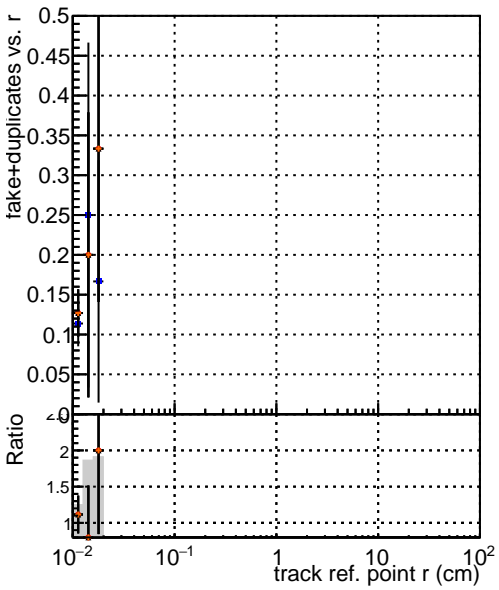

Efficiency vs vertpos**fake+duplicates vs vert r****Efficiency**

- DQM_CKF_SoftQCD
- DQM_mkFit_SoftQCD-updated
- ▲— DQM_mkFit_SoftQCD-updated-newPLDNN
- DQM_mkFit_SoftQCD-updated-TTbarDNN

**Efficiency vs. sim PV z****fake+duplicates vs Sim. PV z**