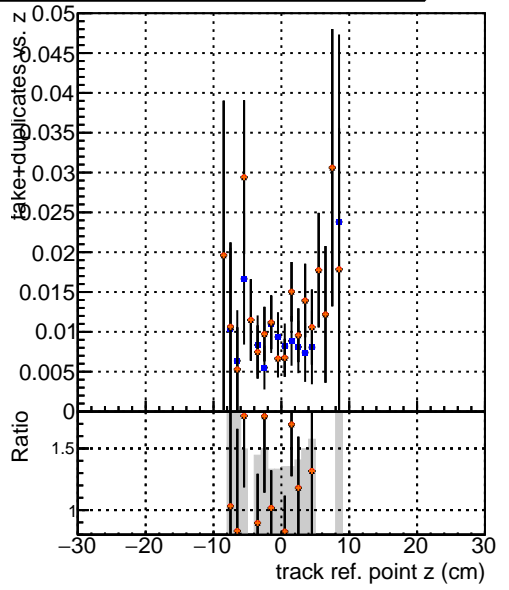

Efficiency vs vertpos**fake+duplicates vs vert r****Efficiency**

- DQM_CKF_softQCD
- ◆— DQM_mkFit_SoftQCD-updated
- ▲— DQM_mkFit_SoftQCD-updated-newPLDNN
- ★— DQM_mkFit_SoftQCD-updated-TTbarDNN

**Efficiency vs. sim PV z****fake+duplicates vs Sim. PV z**