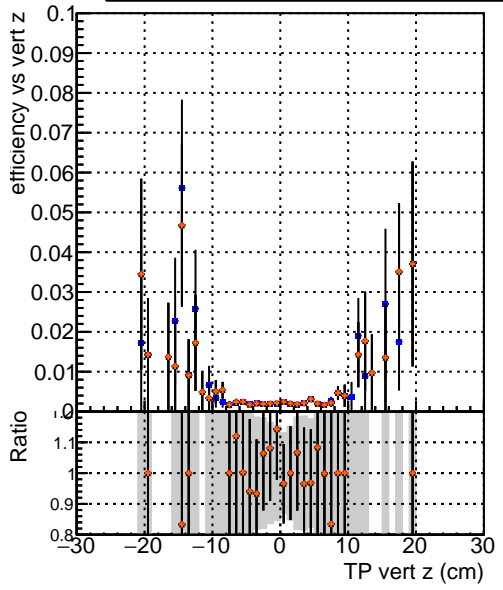

Efficiency vs vertpos**fake+duplicates vs vert r****Efficiency**

- DQM_CKF_softQCD
- ◆— DQM_mkFit_SoftQCD-updated
- ▲— DQM_mkFit_SoftQCD-updated-newPLDNN
- ★— DQM_mkFit_SoftQCD-updated-TTbarDNN

**Efficiency vs. sim PV z****fake+duplicates vs Sim. PV z**