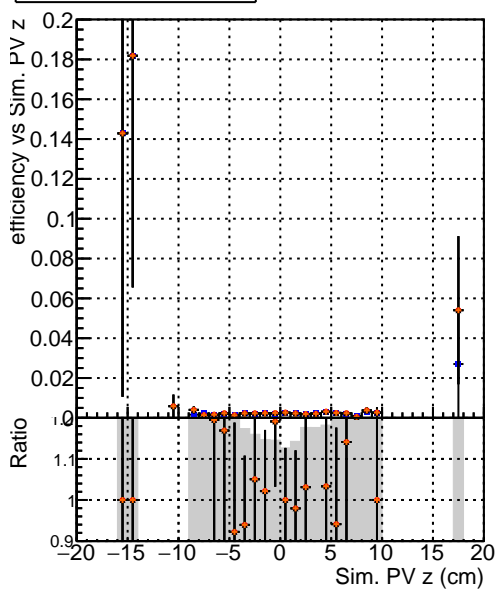

Efficiency vs vertpos**fake+duplicates vs vert r****Efficiency**

- DQM_CKF_softQCD
- ◆— DQM_mkFit_SoftQCD-updated
- ▲— DQM_mkFit_SoftQCD-updated-newPLDNN
- ★— DQM_mkFit_SoftQCD-updated-TTbarDNN

**Efficiency vs. sim PV z****fake+duplicates vs Sim. PV z**