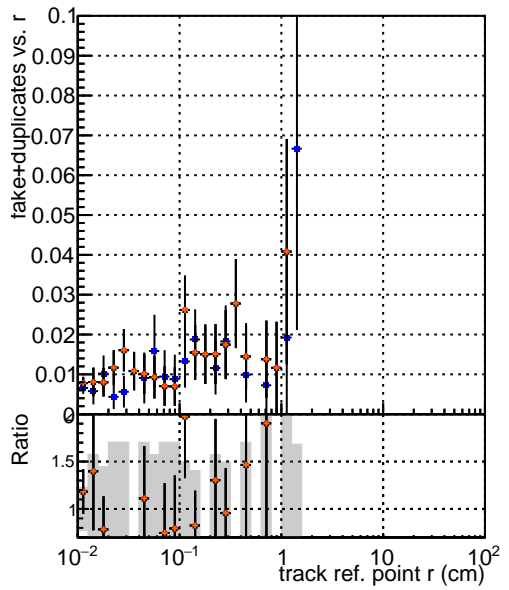

Efficiency vs vertpos**fake+duplicates vs vert r****Efficiency**

- DQM_CKF_softQCD
- ◆— DQM_mkFit_SoftQCD-updated
- ▲— DQM_mkFit_SoftQCD-updated-newPLDNN
- ★— DQM_mkFit_SoftQCD-updated-TTbarDNN

**Efficiency vs. sim PV z****fake+duplicates vs Sim. PV z**