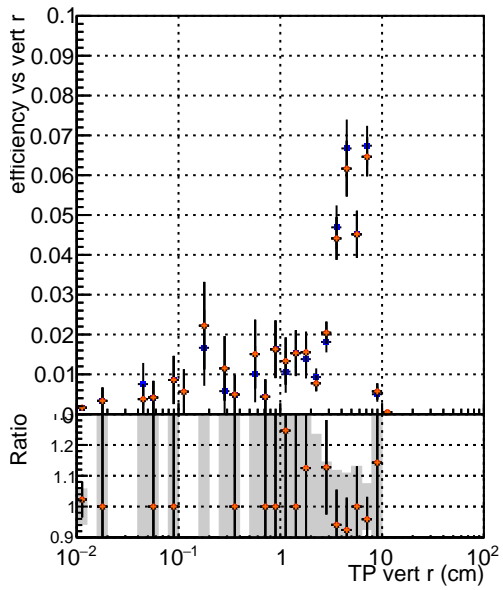

Efficiency vs vertpos**fake+duplicates vs vert r****Efficiency**

- DQM_CKF_softQCD
- ◆— DQM_mkFit_SoftQCD-updated
- ▲— DQM_mkFit_SoftQCD-updated-newPLDNN
- ★— DQM_mkFit_SoftQCD-updated-TTbarDNN

**Efficiency vs. sim PV z****fake+duplicates vs Sim. PV z**