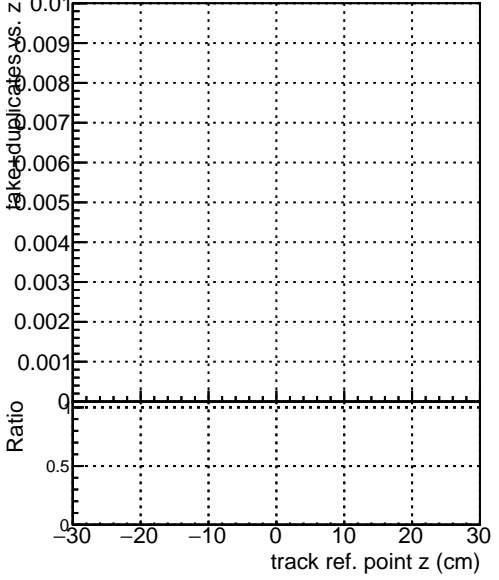

Efficiency vs vertpos

fake+duplicates vs vert r

Efficiency

- DQM\_CKF\_SoftQCD
- DQM\_mkFit\_SoftQCD-updated
- DQM\_mkFit\_SoftQCD-updated-newPLDNN
- DQM\_mkFit\_SoftQCD-updated-TTbarDNN

Efficiency vs. sim PV z