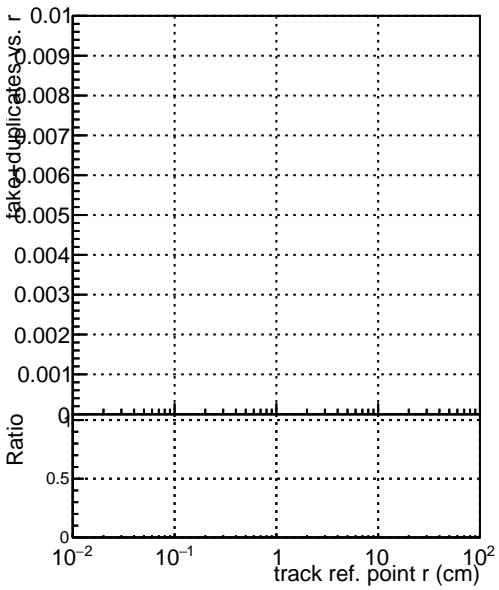

Efficiency vs vertpos

fake+duplicates vs vert r

Efficiency

- DQM\_CKF\_SoftQCD
- DQM\_mkFit\_SoftQCD-updated
- DQM\_mkFit\_SoftQCD-updated-newPLDNN
- DQM\_mkFit\_SoftQCD-updated-TTbarDNN

Efficiency vs. sim PV z