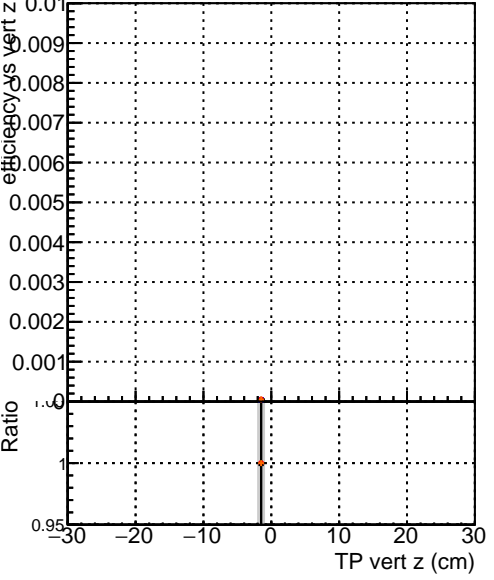

Efficiency vs vertpos

fake+duplicates vs vert r

Efficiency

- DQM\_CKF\_SoftQCD
- DQM\_mkFit\_SoftQCD-updated
- DQM\_mkFit\_SoftQCD-updated-newPLDNN
- DQM\_mkFit\_SoftQCD-updated-TTbarDNN

Efficiency vs. sim PV z