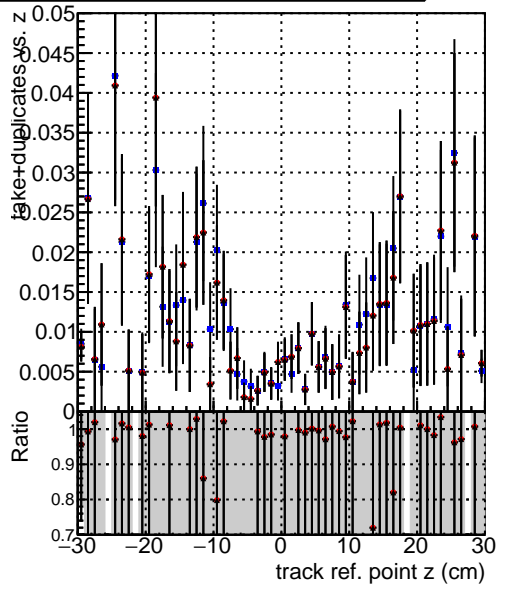

Efficiency vs vertpos**fake+duplicates vs vert r****Efficiency**

- DQM_CKF_softQCD
- DQM_mkFit_SoftQCD-updated
- DQM_mkFit_SoftQCD-updated-newPLDNN

**Efficiency vs. sim PV z****fake+duplicates vs Sim. PV z**