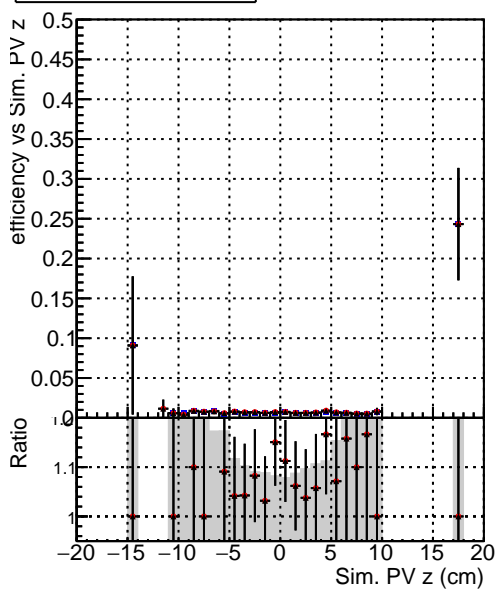

Efficiency vs vertpos**fake+duplicates vs vert r****Efficiency**

- DQM_CKF_softQCD
- DQM_mkFit_SoftQCD-updated
- DQM_mkFit_SoftQCD-updated-newPLDNN

**Efficiency vs. sim PV z****fake+duplicates vs Sim. PV z**