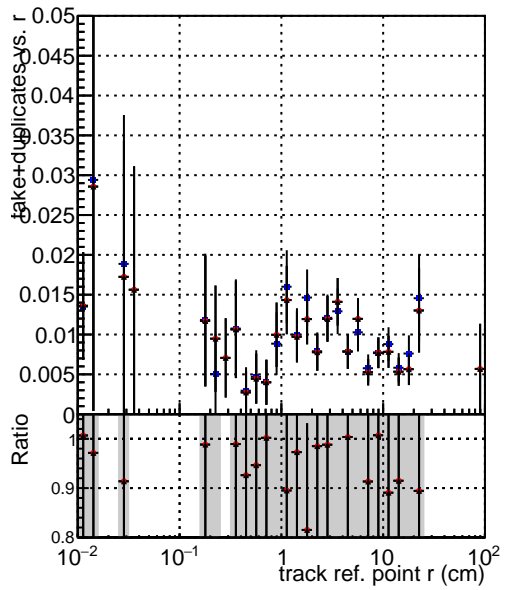

Efficiency vs vertpos**fake+duplicates vs vert r****Efficiency**

- DQM_CKF_softQCD
- DQM_mkFit_SoftQCD-updated
- DQM_mkFit_SoftQCD-updated-newPLDNN

**Efficiency vs. sim PV z****fake+duplicates vs Sim. PV z**