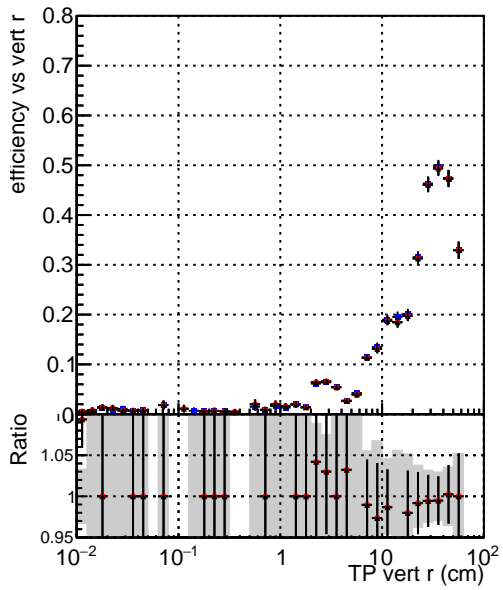

Efficiency vs vertpos**fake+duplicates vs vert r****Efficiency**

- DQM_CKF_softQCD
- DQM_mkFit_SoftQCD-updated
- DQM_mkFit_SoftQCD-updated-newPLDNN

**Efficiency vs. sim PV z****fake+duplicates vs Sim. PV z**