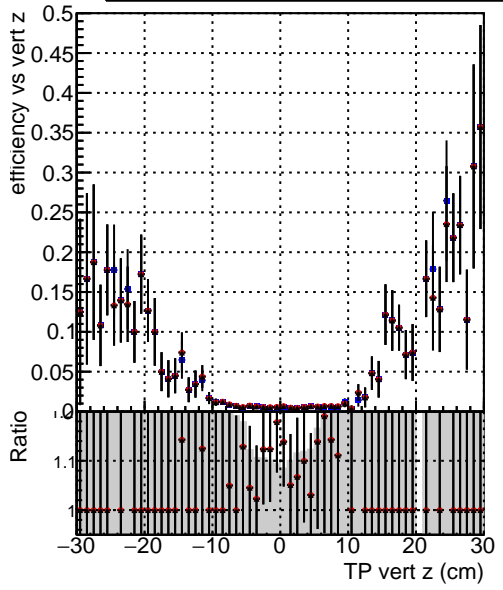

Efficiency vs vertpos**fake+duplicates vs vert r****Efficiency**

- DQM_CKF_softQCD
- DQM_mkFit_SoftQCD-updated
- DQM_mkFit_SoftQCD-updated-newPLDNN

**Efficiency vs. sim PV z****fake+duplicates vs Sim. PV z**