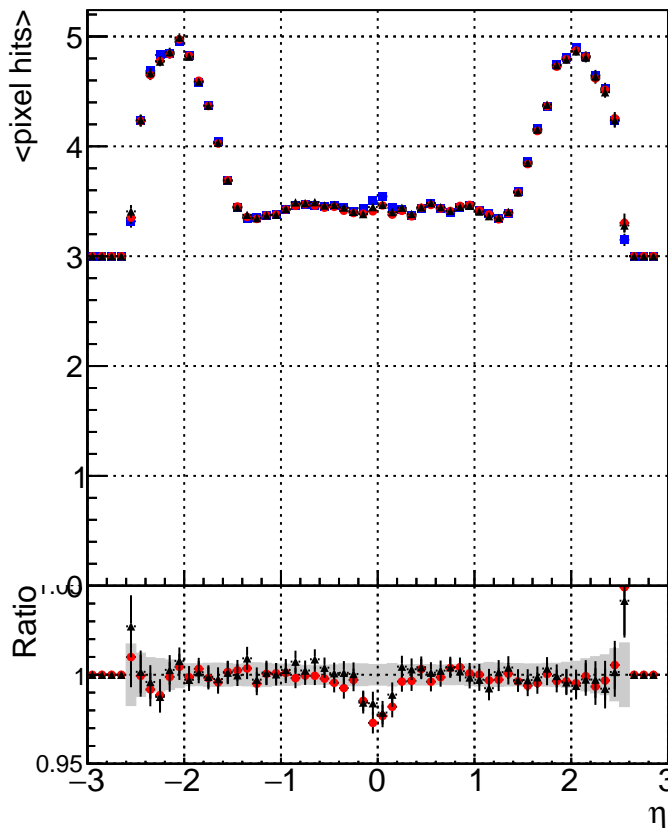

mean # PXL hits vs eta

mean # PXL Layers with measurement vs eta

mean # STRIP hits vs eta

- DQM_CKF_TTbase
- DQM_CKF_TT_retrainOldFiles113
- ▲ DQM_CKF_TT_retrainOldFiles125_v2