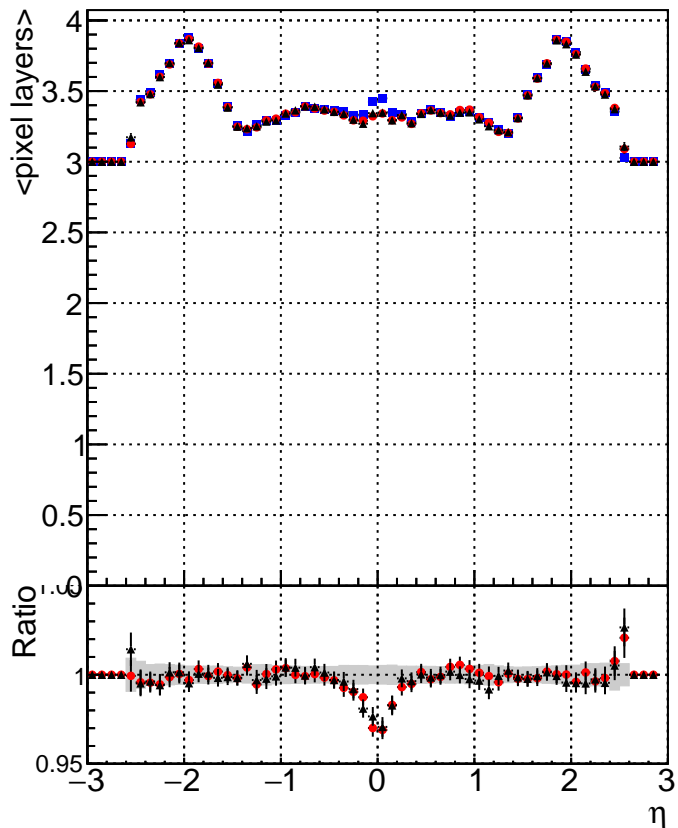

mean # PXL hits vs eta

mean # PXL Layers with measurement vs eta

mean # STRIP hits vs eta

- DQM_CKF_TTbase
- DQM_CKF_TT_retrainOldFiles113
- ▲ DQM_CKF_TT_retrainOldFiles125_v2