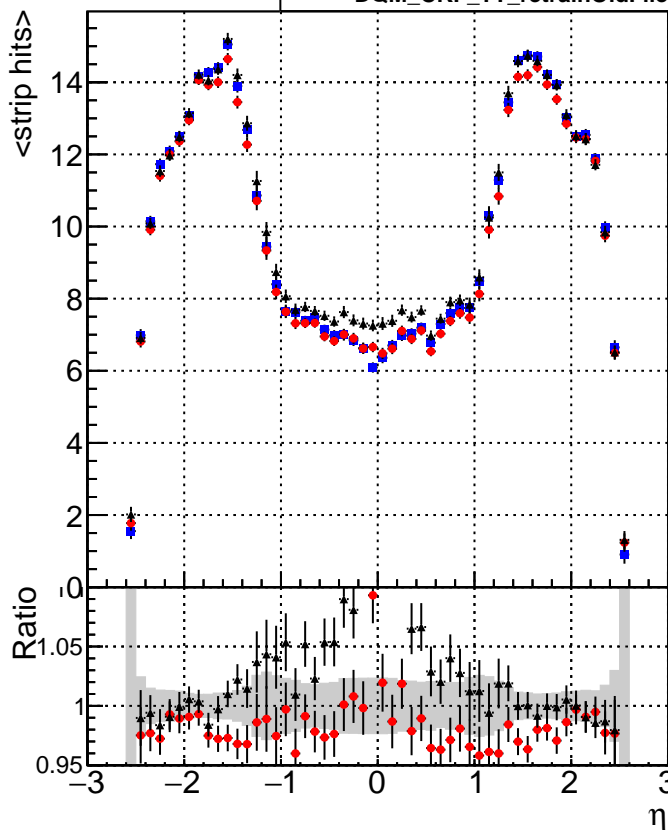

mean # PXL hits vs eta

mean # PXL Layers with measurement vs eta

mean # STRIP hits vs eta

- DQM_CKF_TTbase
- DQM_CKF_TT_retrainOldFiles113
- ▲ DQM_CKF_TT_retrainOldFiles125_v2