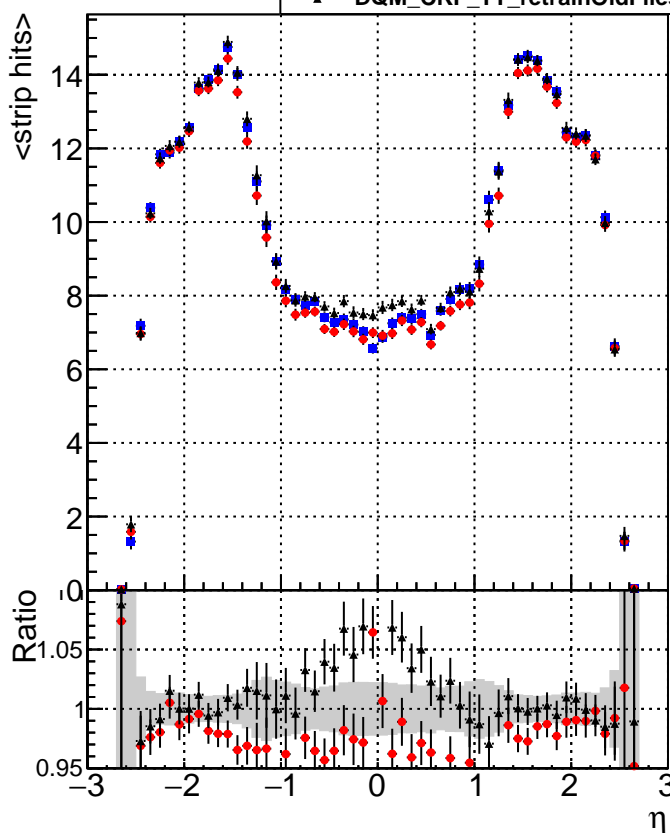

mean # PXL hits vs eta

mean # PXL Layers with measurement vs eta

mean # STRIP hits vs eta

■ DQM_CKF_TTbase
● DQM_CKF_TT_retrainOldFiles113
▲ DQM_CKF_TT_retrainOldFiles125_v2