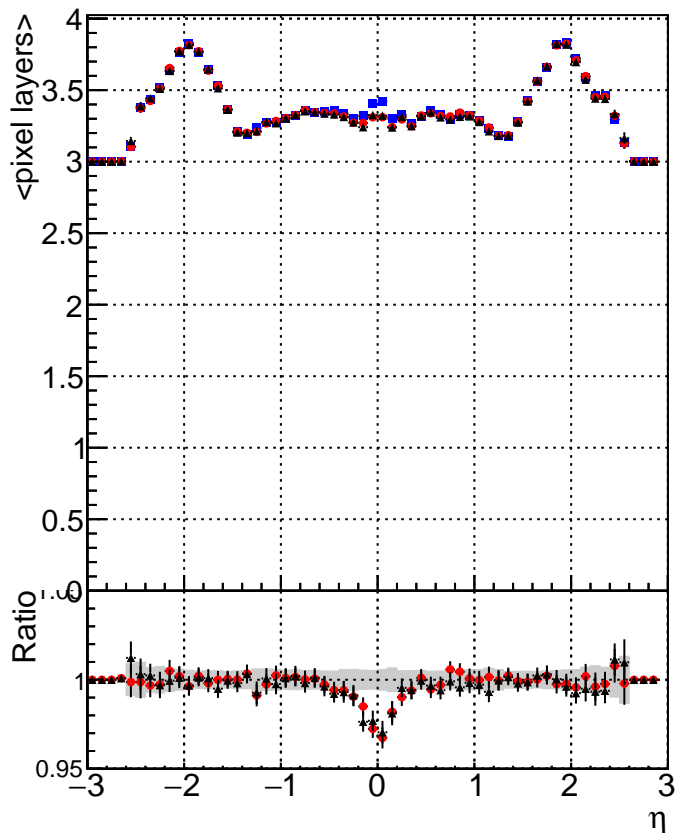

mean # PXL hits vs eta

mean # PXL Layers with measurement vs eta

mean # STRIP hits vs eta

■ DQM_CKF_TTbase
● DQM_CKF_TT_retrainOldFiles113
▲ DQM_CKF_TT_retrainOldFiles125_v2