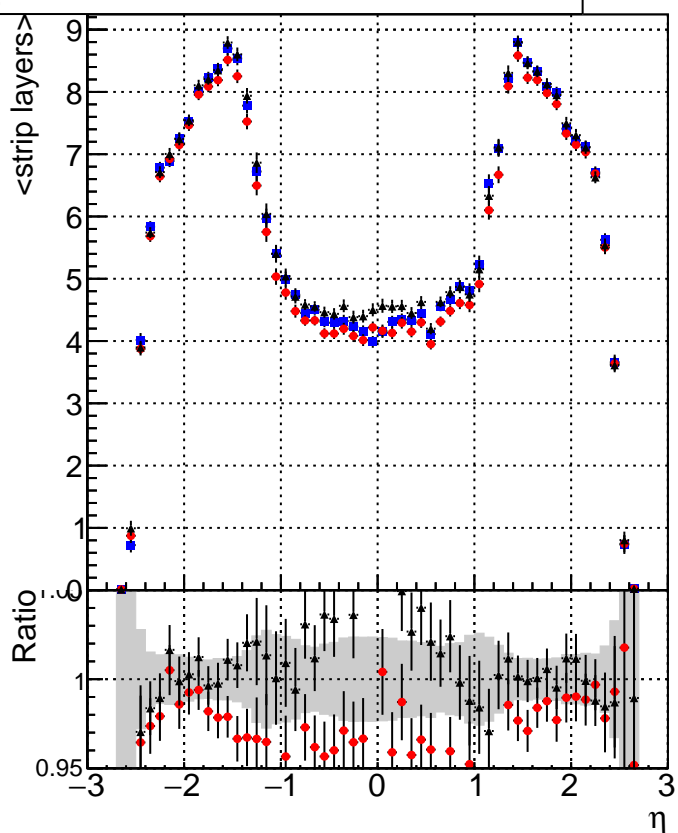

mean # PXL hits vs eta

mean # PXL Layers with measurement vs eta

mean # STRIP hits vs eta

■ DQM_CKF_TTbase
● DQM_CKF_TT_retrainOldFiles113
▲ DQM_CKF_TT_retrainOldFiles125_v2