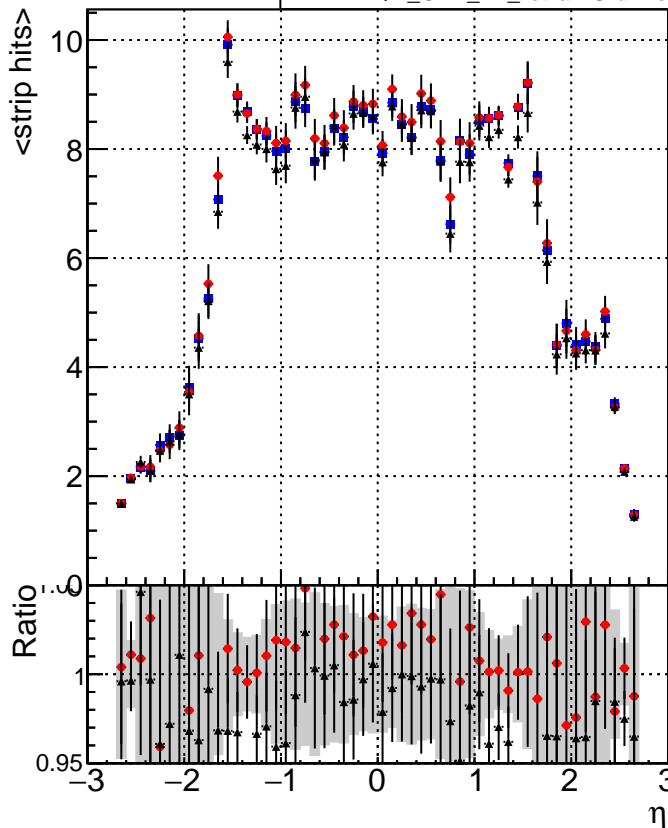

mean # PXL hits vs eta

mean # PXL Layers with measurement vs eta

mean # STRIP hits vs eta

- DQM_CKF_TTbase
- DQM_CKF_TT_retrainOldFiles113
- ▲ DQM_CKF_TT_retrainOldFiles125_v2