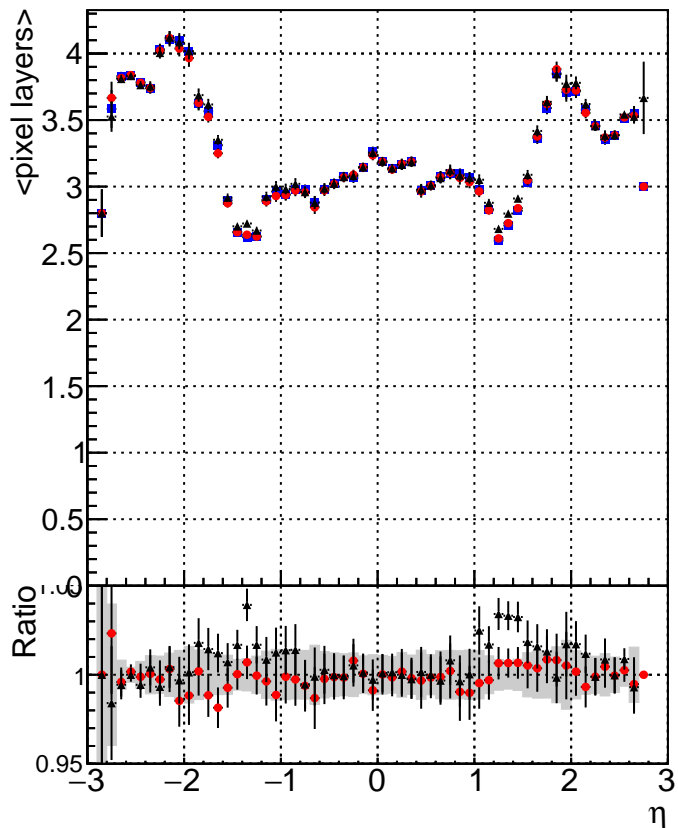

mean # PXL hits vs eta

mean # PXL Layers with measurement vs eta

mean # STRIP hits vs eta

- DQM_CKF_TTbase
- DQM_CKF_TT_retrainOldFiles113
- ▲ DQM_CKF_TT_retrainOldFiles125_v2