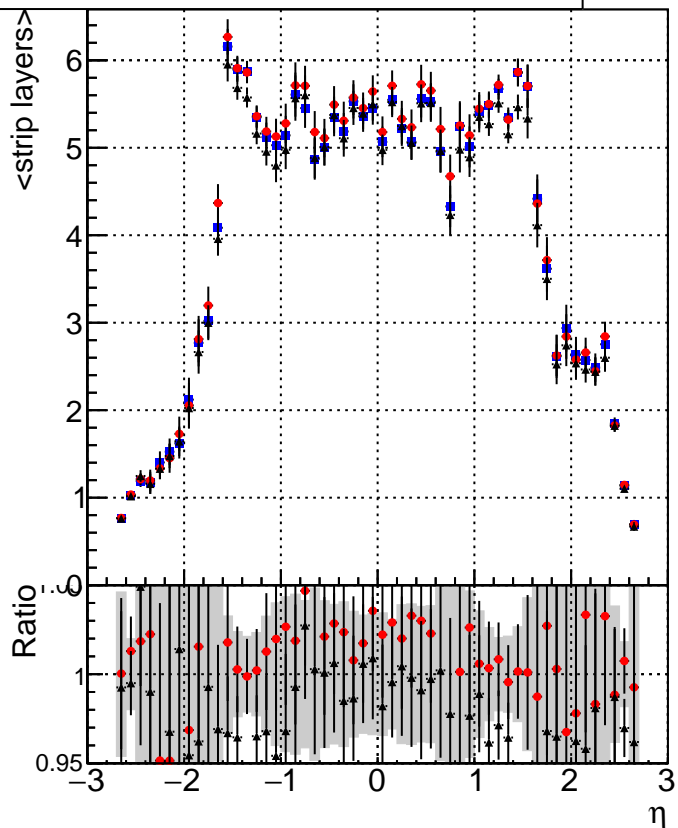

mean # PXL hits vs eta

mean # PXL Layers with measurement vs eta

mean # STRIP hits vs eta

- DQM_CKF_TTbase
- DQM_CKF_TT_retrainOldFiles113
- ▲ DQM_CKF_TT_retrainOldFiles125_v2