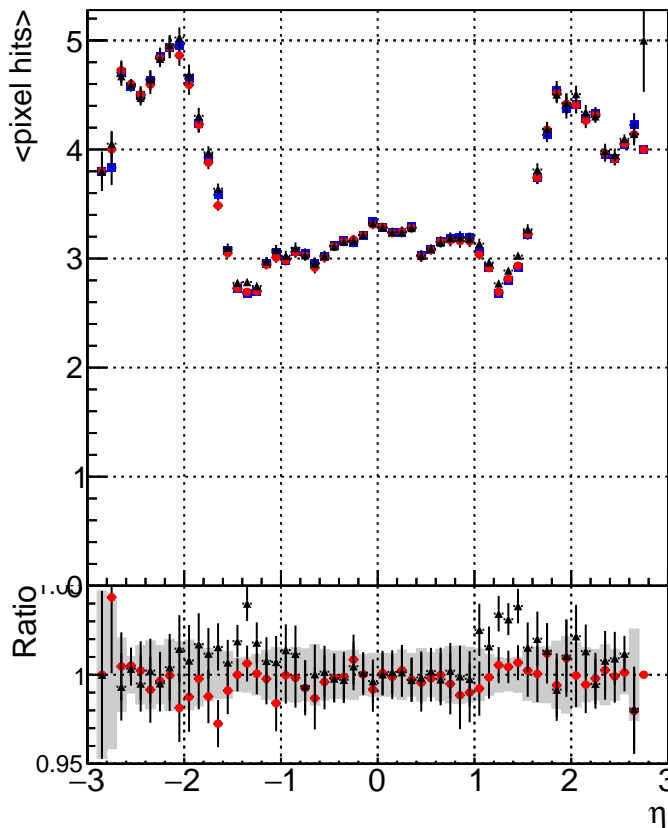

mean # PXL hits vs eta

mean # PXL Layers with measurement vs eta

mean # STRIP hits vs eta

- DQM_CKF_TTbase
- DQM_CKF_TT_retrainOldFiles113
- ▲ DQM_CKF_TT_retrainOldFiles125_v2