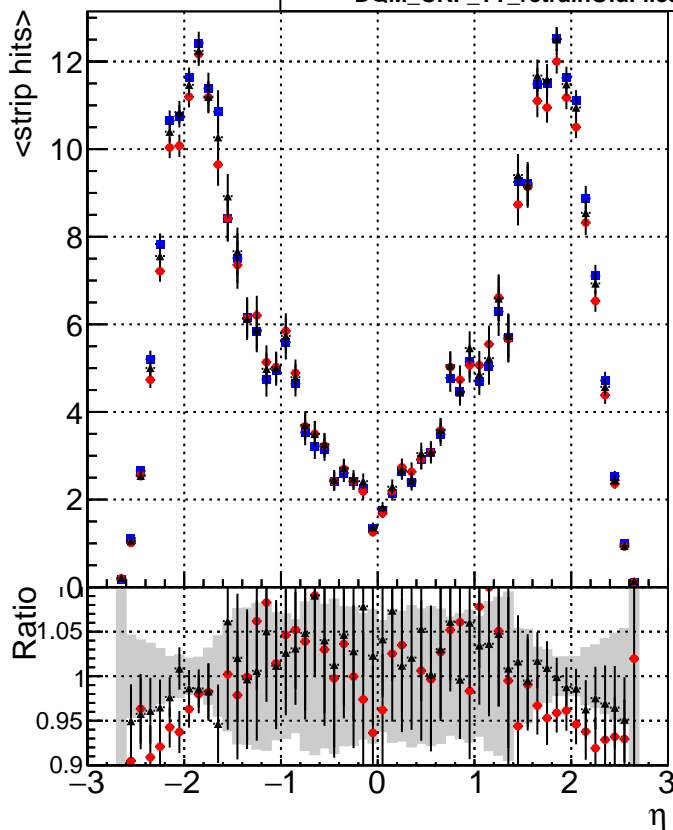

mean # PXL hits vs eta

mean # PXL Layers with measurement vs eta

mean # STRIP hits vs eta

■ DQM\_CKF\_TTbase  
● DQM\_CKF\_TT\_retrainOldFiles113  
▲ DQM\_CKF\_TT\_retrainOldFiles125\_v2