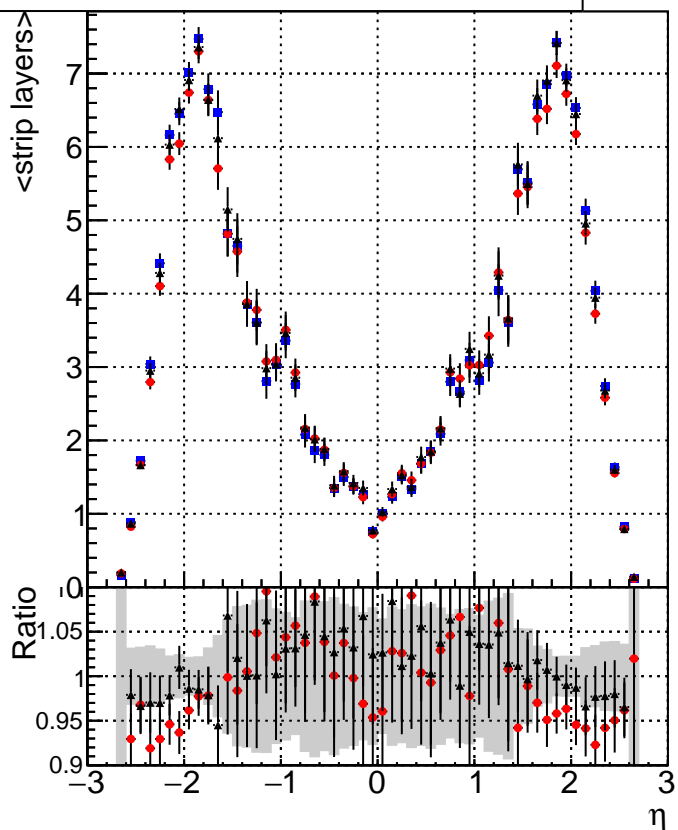

mean # PXL hits vs eta

mean # PXL Layers with measurement vs eta

mean # STRIP hits vs eta

■ DQM\_CKF\_TTbase  
● DQM\_CKF\_TT\_retrainOldFiles113  
▲ DQM\_CKF\_TT\_retrainOldFiles125\_v2