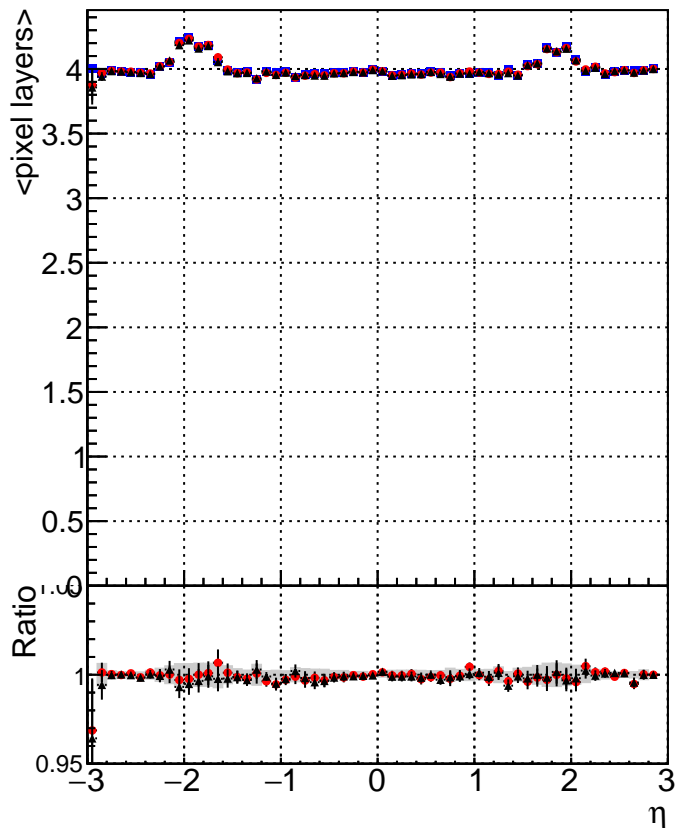

mean # PXL hits vs eta

mean # PXL Layers with measurement vs eta

mean # STRIP hits vs eta

■ DQM\_CKF\_TTbase  
● DQM\_CKF\_TT\_retrainOldFiles113  
▲ DQM\_CKF\_TT\_retrainOldFiles125\_v2