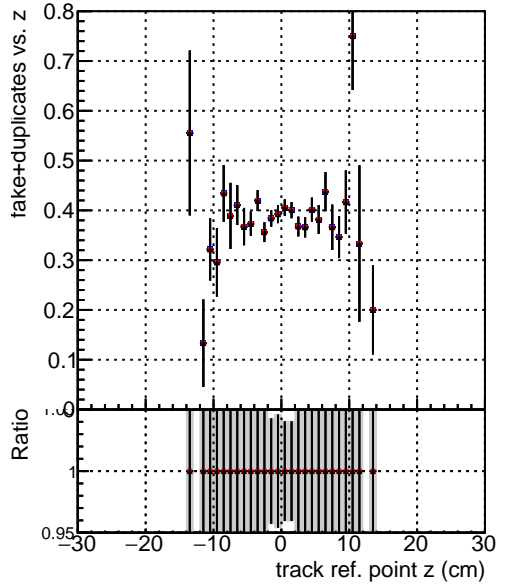

fake+duplicates vs vert r

Legend for the plots:

- DQM_CKF_TT_base_noSel
- DQM_CKF_TT_retrainOldFiles113_noSel
- DQM_CKF_TT_retrainOldFiles125_v2_noSel

**fake+duplicates vs Sim. PV z**