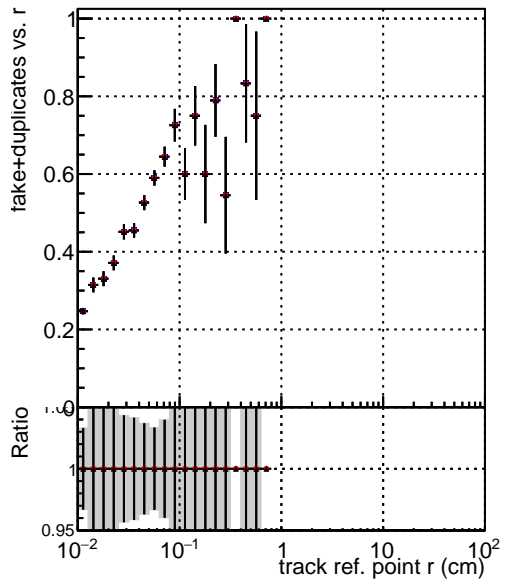

fake+duplicates vs vert r

Legend for the plots:

- DQM_CKF_TT_base_noSel
- DQM_CKF_TT_retrainOldFiles113_noSel
- DQM_CKF_TT_retrainOldFiles125_v2_noSel

**fake+duplicates vs Sim. PV z**