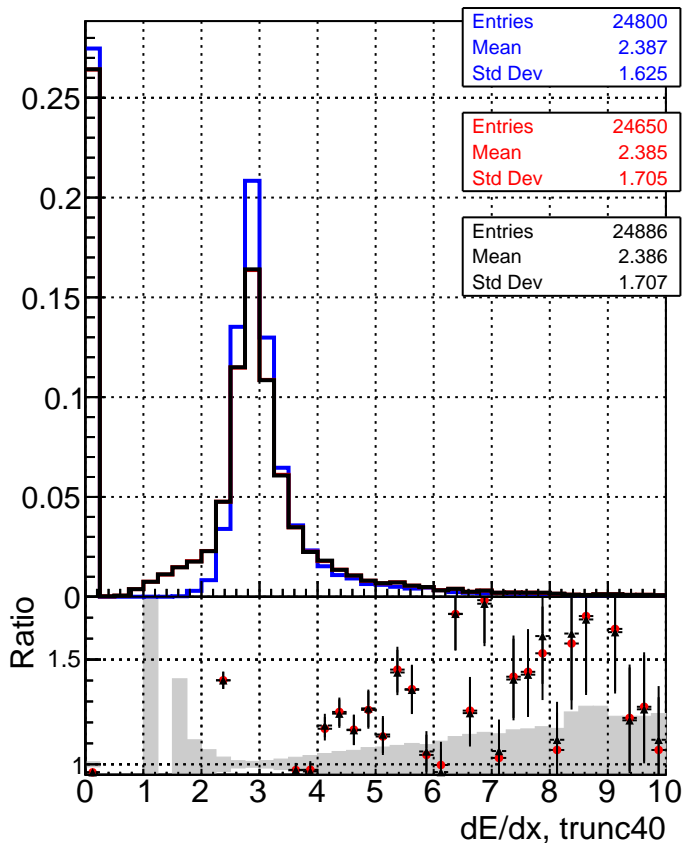

dE/dx estimator 1

dE/dx estimator 2

—■ DQM_mkFit_TT_base_noSel
—● DQM_mkFit_TT_base_8iter_noSel
—▲ DQM_mkFit_TT_retrainOldFiles_v2_8iter2_noSel