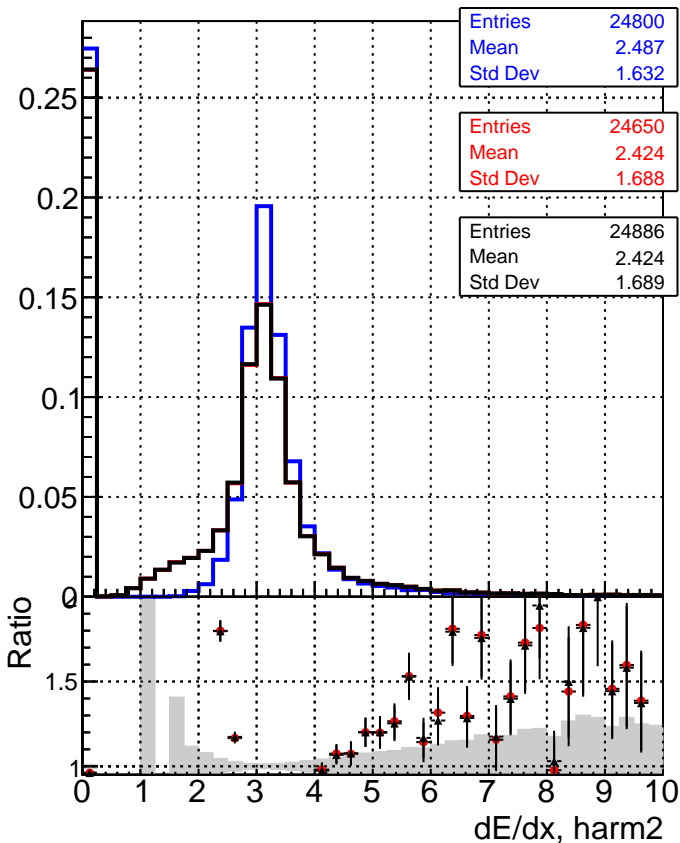

dE/dx estimator 1

dE/dx estimator 2

—■ DQM_mkFit_TT_base_noSel
—● DQM_mkFit_TT_base_8iter_noSel
—▲ DQM_mkFit_TT_retrainOldFiles_v2_8iter2_noSel