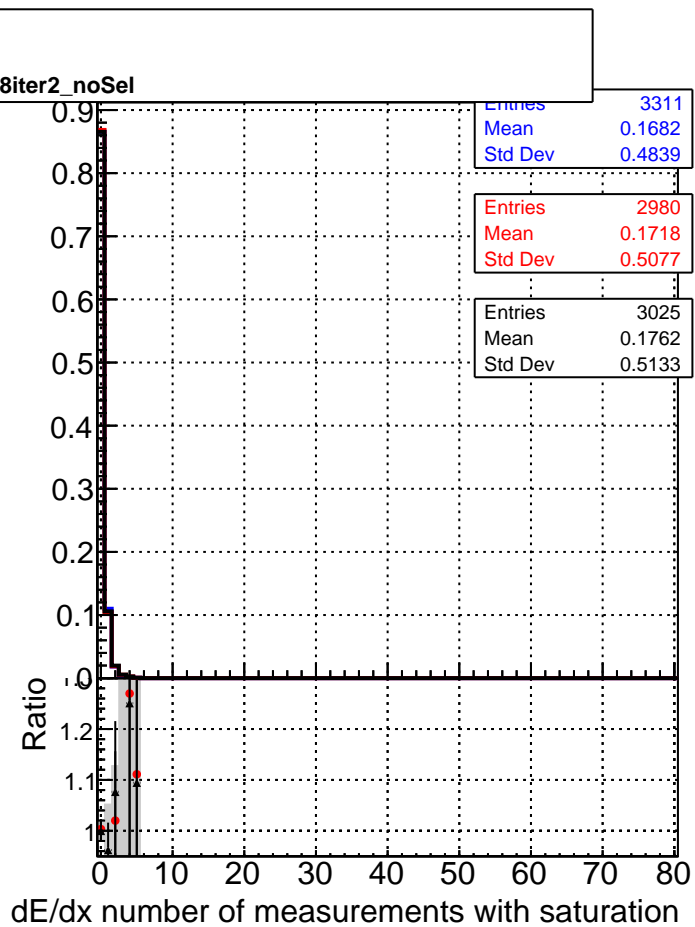

dE/dx estimator 1

dE/dx estimator 2

—■ DQM_mkFit_TT_base_noSel
—● DQM_mkFit_TT_base_8iter_noSel
—▲ DQM_mkFit_TT_retrainOldFiles_v2_8iter2_noSel