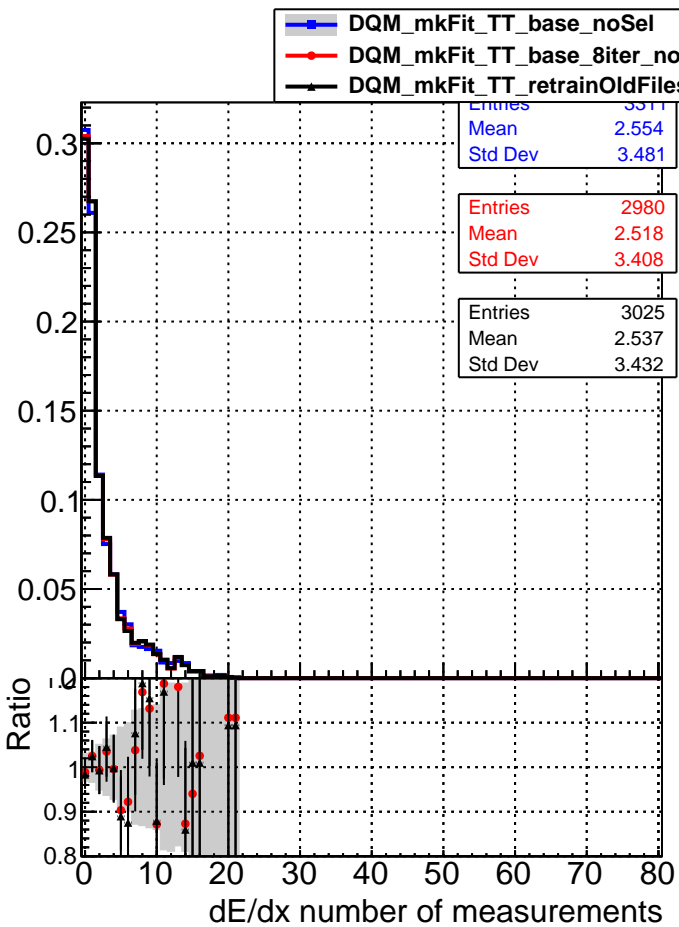

dE/dx estimator 1

dE/dx estimator 2

—■ DQM_mkFit_TT_base_noSel
—● DQM_mkFit_TT_base_8iter_noSel
—▲ DQM_mkFit_TT_retrainOldFiles_v2_8iter2_noSel