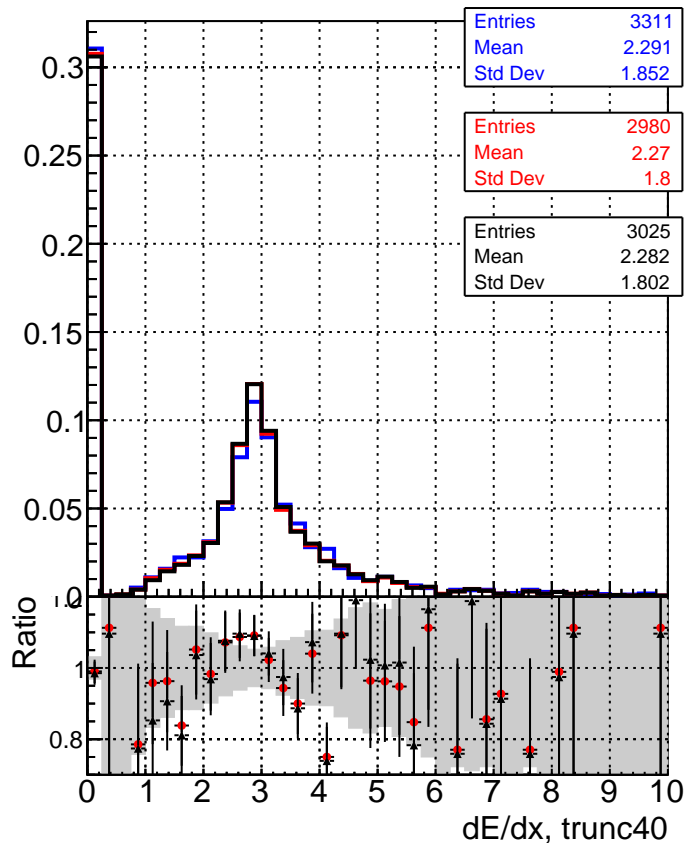

dE/dx estimator 1

dE/dx estimator 2

—■ DQM_mkFit_TT_base_noSel
—● DQM_mkFit_TT_base_8iter_noSel
—▲ DQM_mkFit_TT_retrainOldFiles_v2_8iter2_noSel