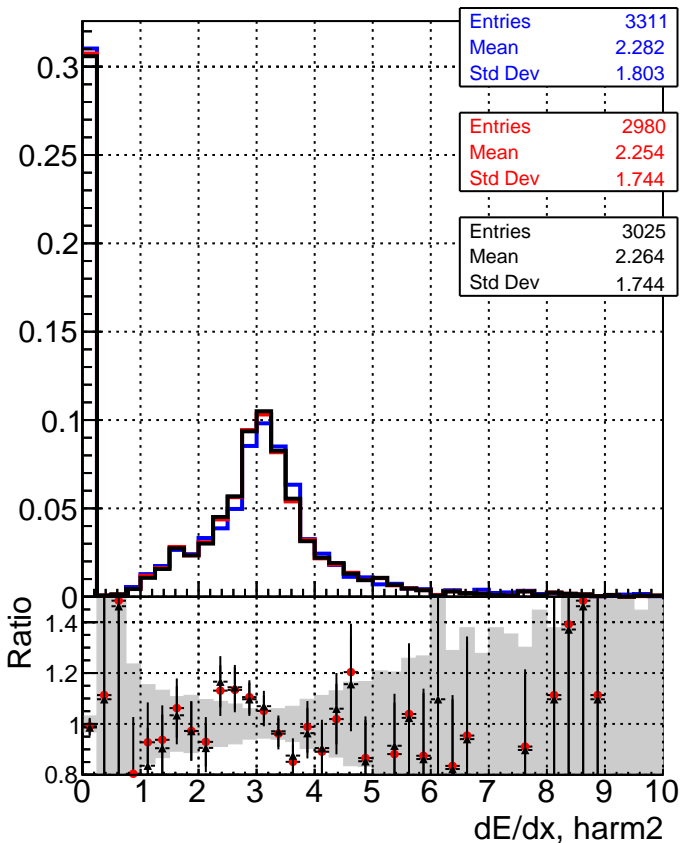

dE/dx estimator 1

dE/dx estimator 2

—■ DQM_mkFit_TT_base_noSel
—● DQM_mkFit_TT_base_8iter_noSel
—▲ DQM_mkFit_TT_retrainOldFiles_v2_8iter2_noSel