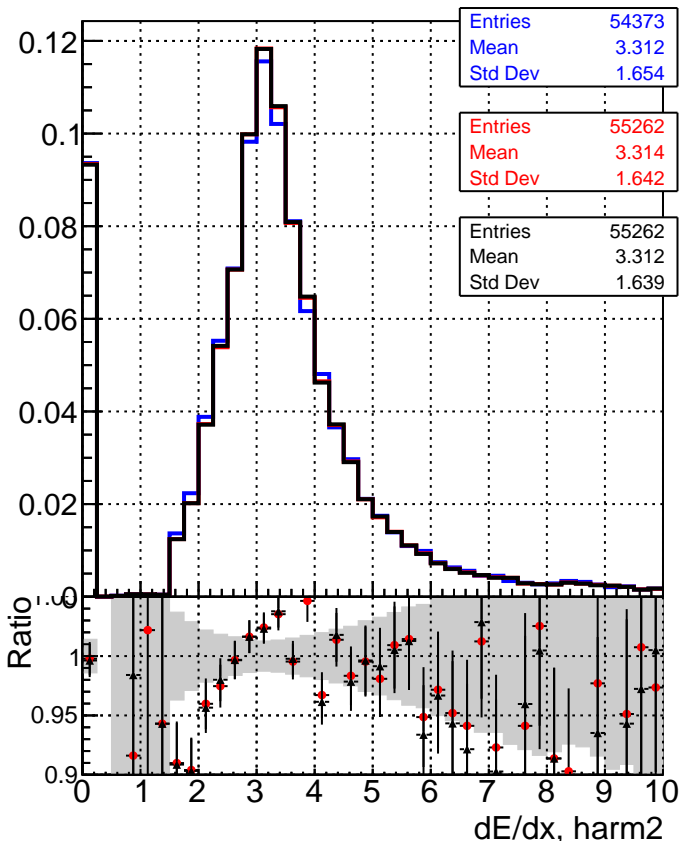

dE/dx estimator 1**dE/dx estimator 2**

—■— DQM_mkFit_TT_base_noSel
 —●— DQM_mkFit_TT_base_8iter_noSel
 —▲— DQM_mkFit_TT_retrainOldFiles_v2_8iter2_noSel