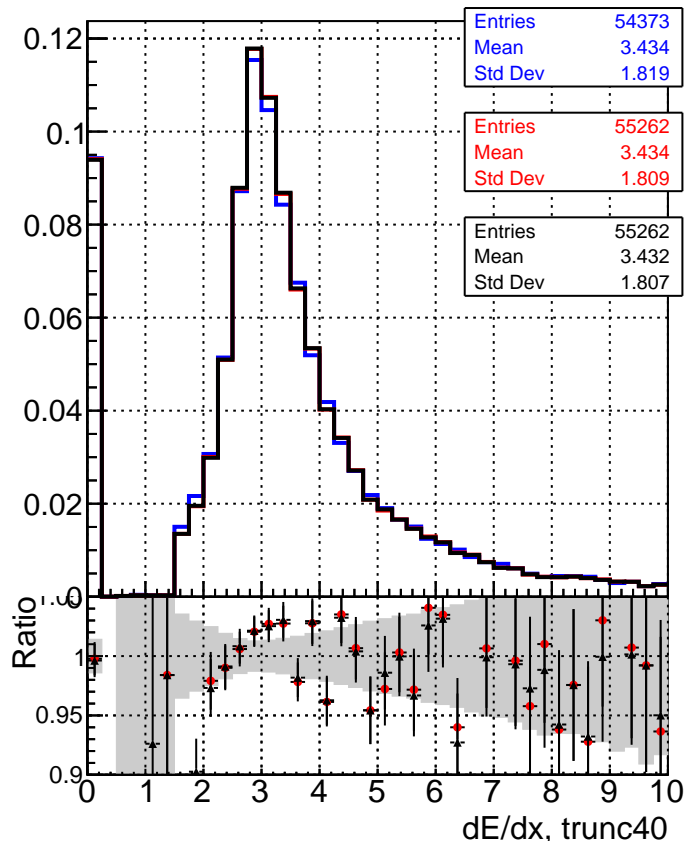

dE/dx estimator 1**dE/dx estimator 2**

—■— DQM_mkFit_TT_base_noSel
 —●— DQM_mkFit_TT_base_8iter_noSel
 —▲— DQM_mkFit_TT_retrainOldFiles_v2_8iter2_noSel