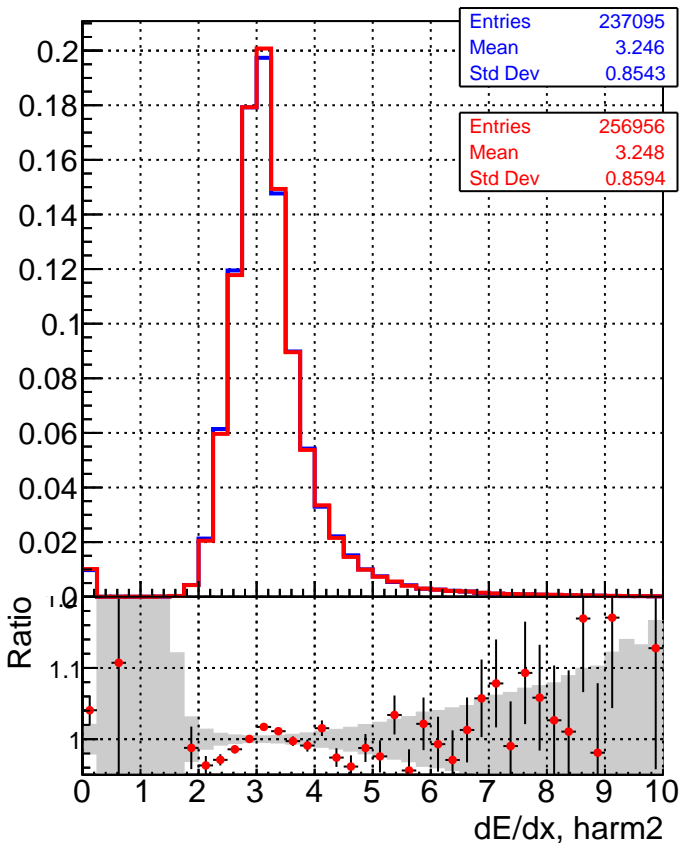

dE/dx estimator 1**dE/dx estimator 2**

—■ DQM_mkFit_TT_base_noSel
—● DQM_mkFit_TT_retrainOldFiles_v2_8iter_noSel