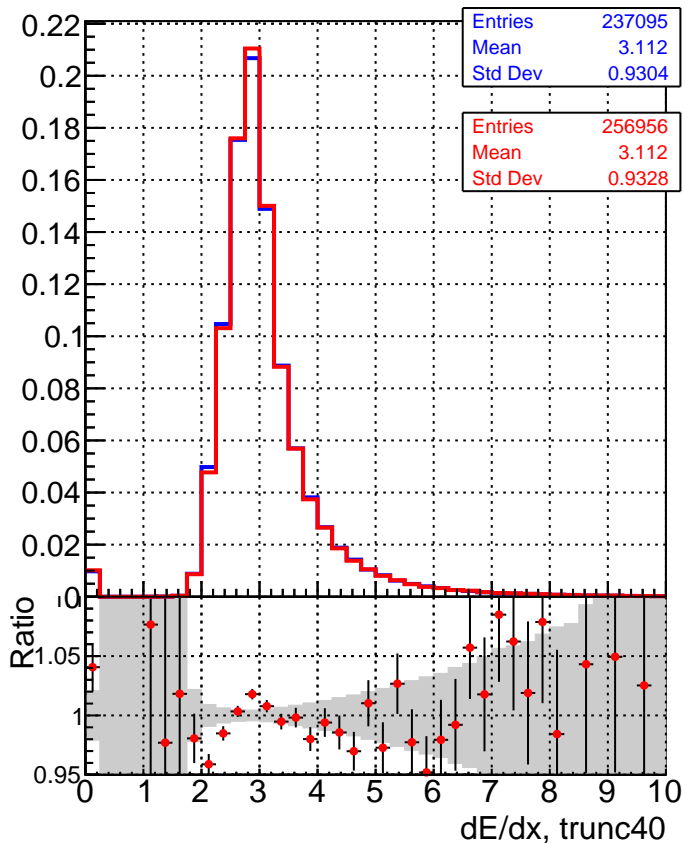

dE/dx estimator 1**dE/dx estimator 2**

—■ DQM_mkFit_TT_base_noSel
—● DQM_mkFit_TT_retrainOldFiles_v2_8iter_noSel