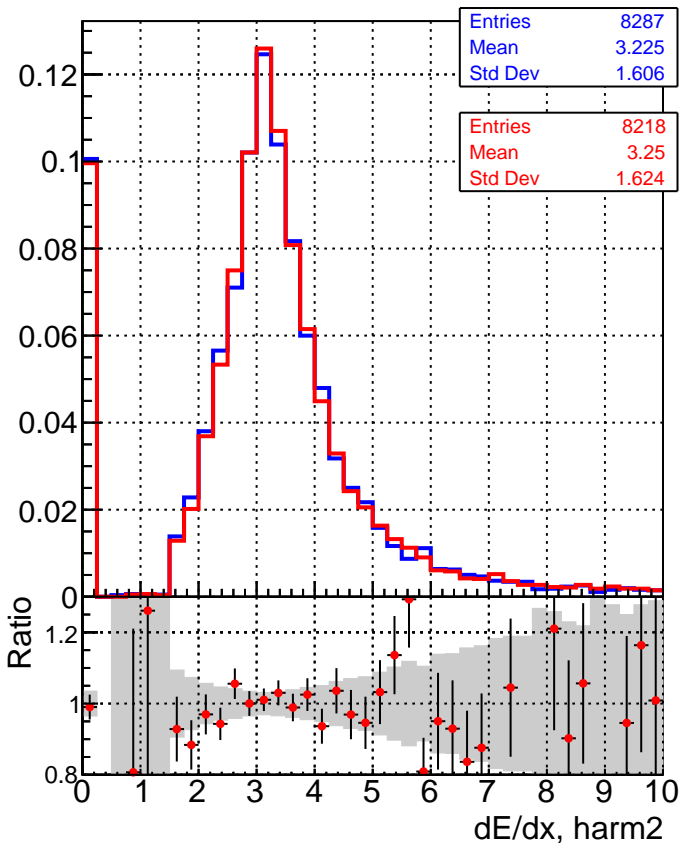

dE/dx estimator 1**dE/dx estimator 2**

—■ DQM_mkFit_TT_base_noSel
—● DQM_mkFit_TT_retrainOldFiles_v2_8iter_noSel