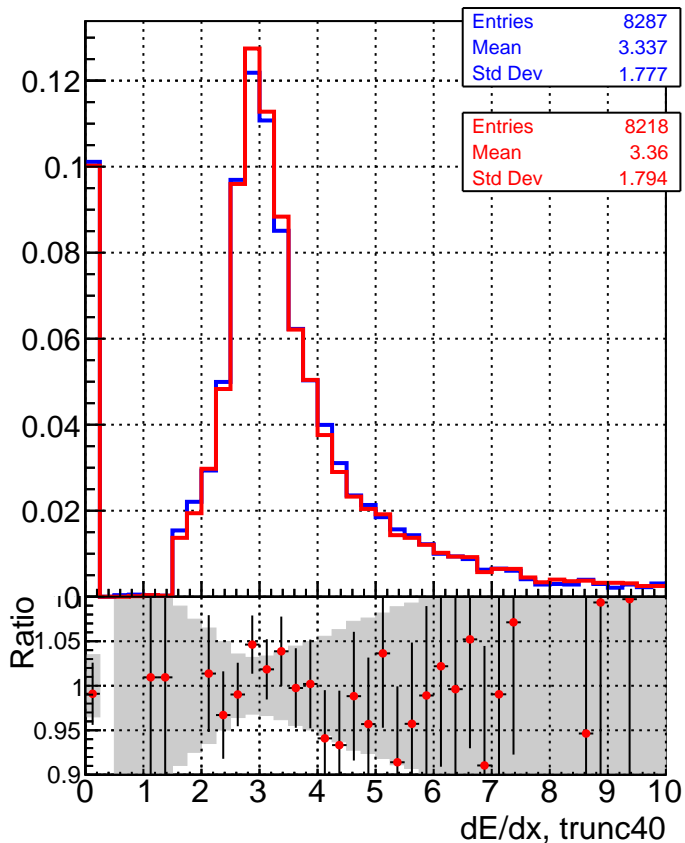

dE/dx estimator 1**dE/dx estimator 2**

—■ DQM_mkFit_TT_base_noSel
—● DQM_mkFit_TT_retrainOldFiles_v2_8iter_noSel