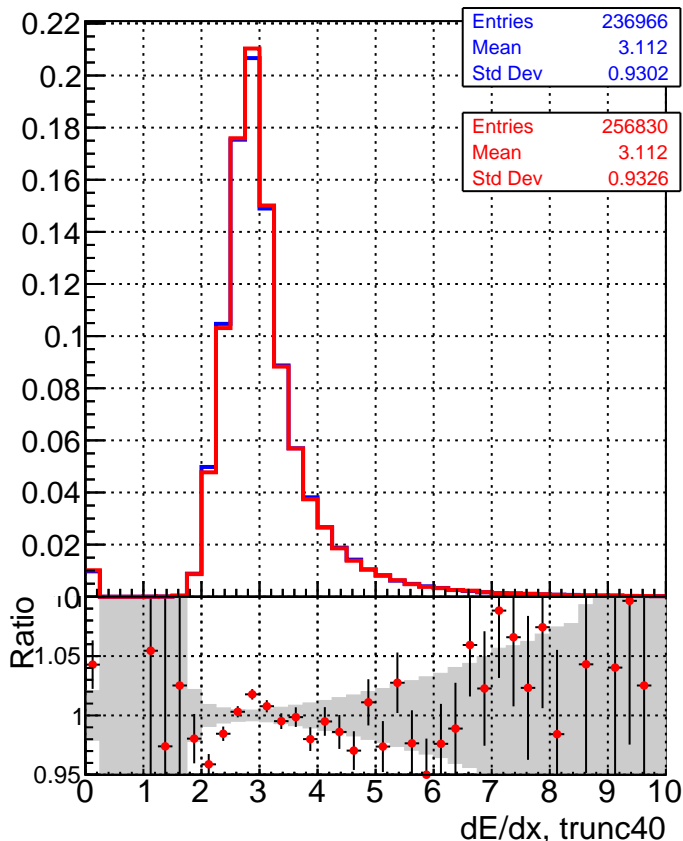

dE/dx estimator 1**dE/dx estimator 2**

—■ DQM_mkFit_TT_base_noSel
—● DQM_mkFit_TT_retrainOldFiles_v2_8iter_noSel