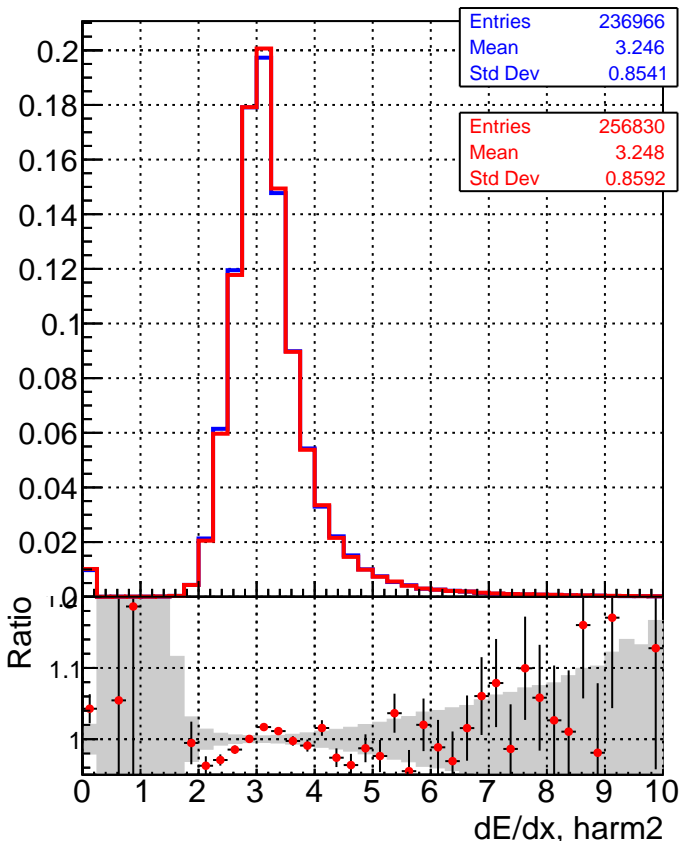

dE/dx estimator 1**dE/dx estimator 2**

—■ DQM_mkFit_TT_base_noSel
—● DQM_mkFit_TT_retrainOldFiles_v2_8iter_noSel