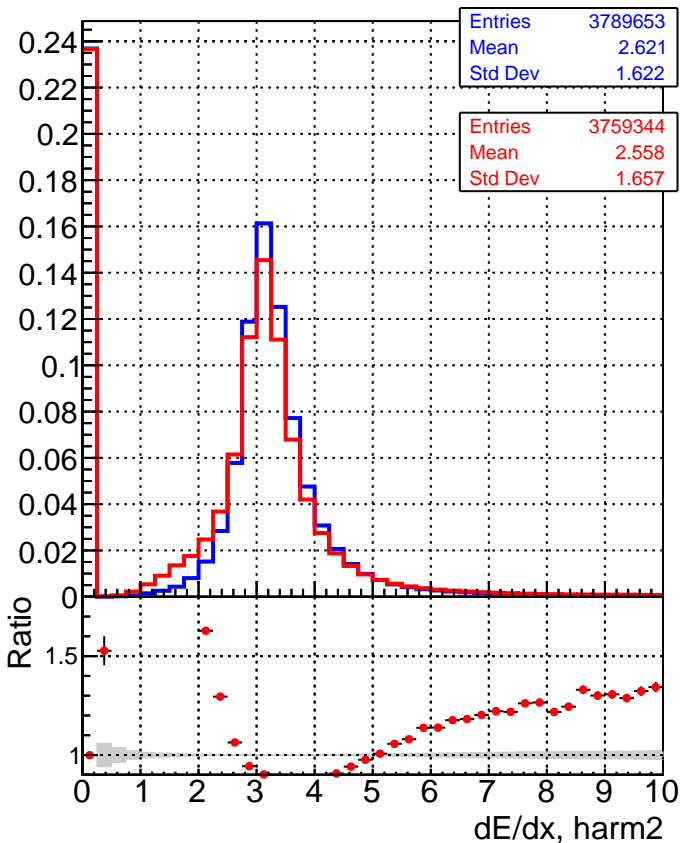

dE/dx estimator 1**dE/dx estimator 2**

■ DQM_mkFit_TT_base_noSel
● DQM_mkFit_TT_retrainOldFiles_v2_8iter2_noSel