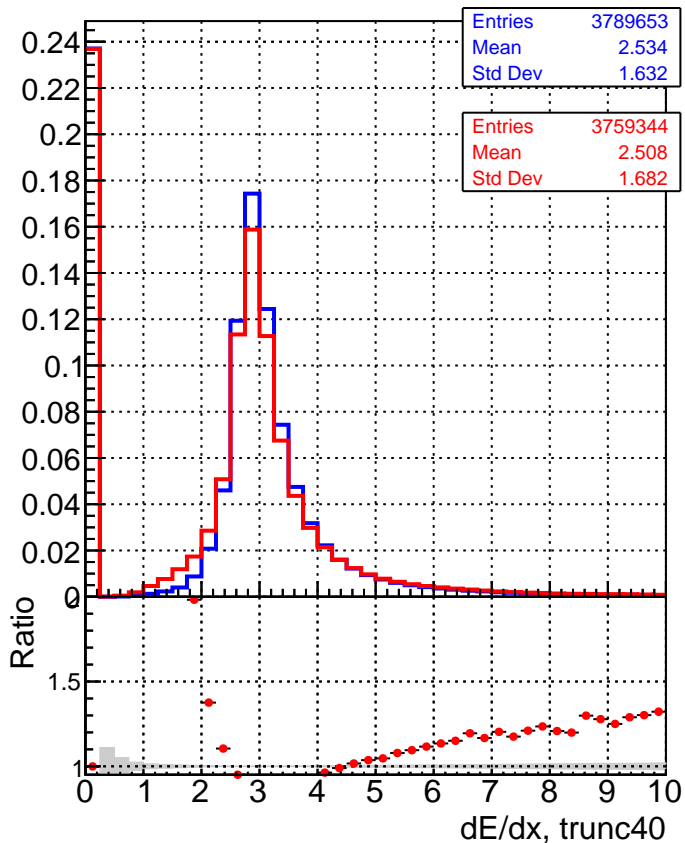

dE/dx estimator 1**dE/dx estimator 2**

■ DQM_mkFit_TT_base_noSel
● DQM_mkFit_TT_retrainOldFiles_v2_8iter2_noSel