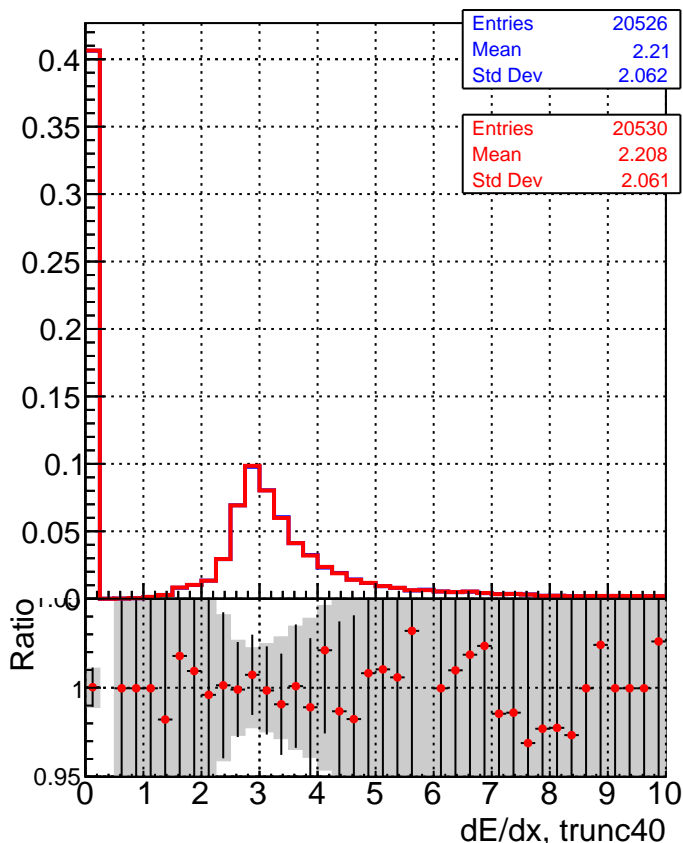

**dE/dx estimator 1****dE/dx estimator 2**

■ DQM\_mkFit\_TT\_base\_noSel  
● DQM\_mkFit\_TT\_retrainOldFiles\_v2\_noSel