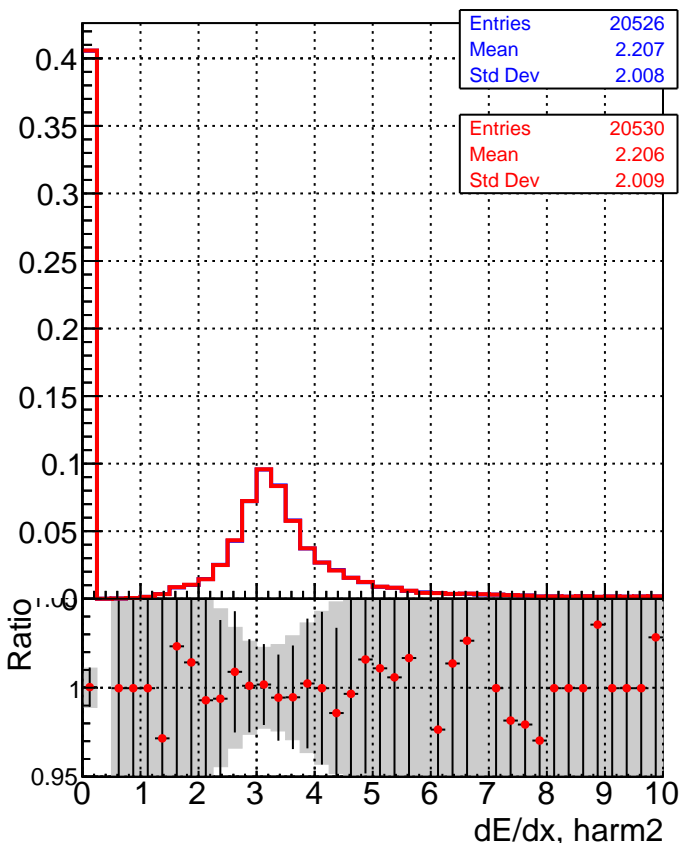

**dE/dx estimator 1****dE/dx estimator 2**

■ DQM\_mkFit\_TT\_base\_noSel  
● DQM\_mkFit\_TT\_retrainOldFiles\_v2\_noSel