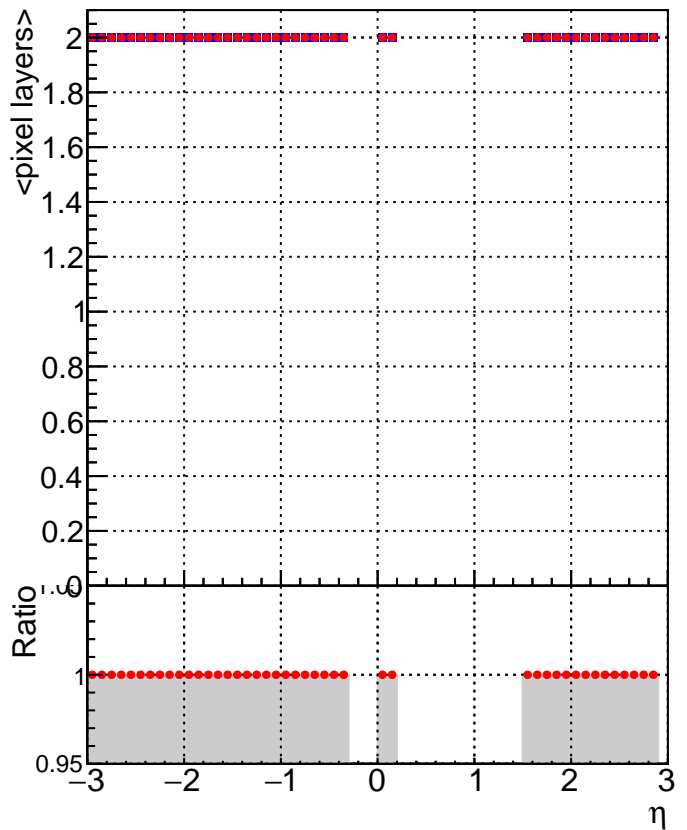

mean # PXL hits vs eta

mean # PXL Layers with measurement vs eta

mean # STRIP hits vs eta

■ DQM\_CKF\_TTbase

● DQM\_CKF\_TT\_retrainOldFiles125\_v2\_prelimWP3\_epoch4