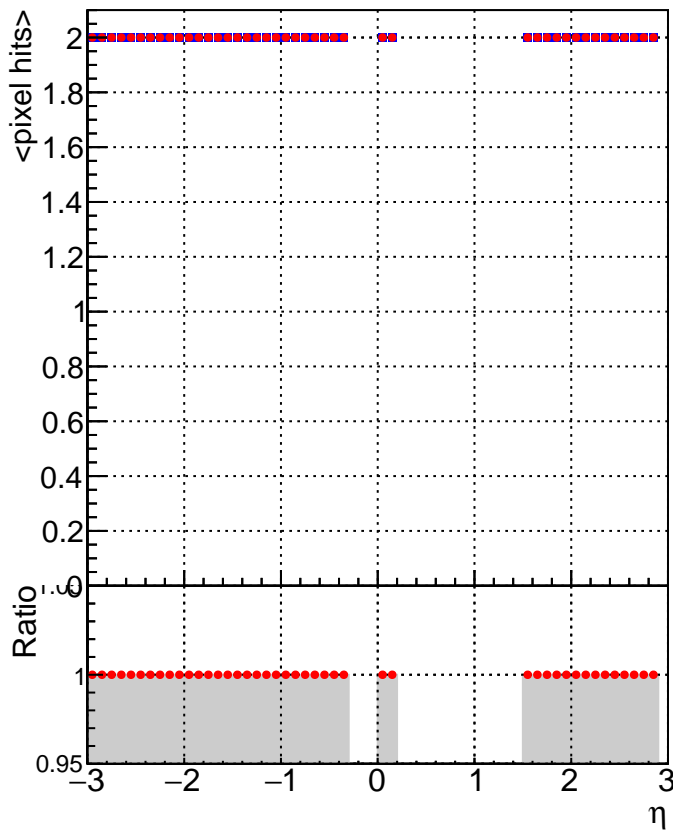

mean # PXL hits vs eta

mean # PXL Layers with measurement vs eta

mean # STRIP hits vs eta

■ DQM\_CKF\_TTbase

● DQM\_CKF\_TT\_retrainOldFiles125\_v2\_prelimWP3\_epoch4