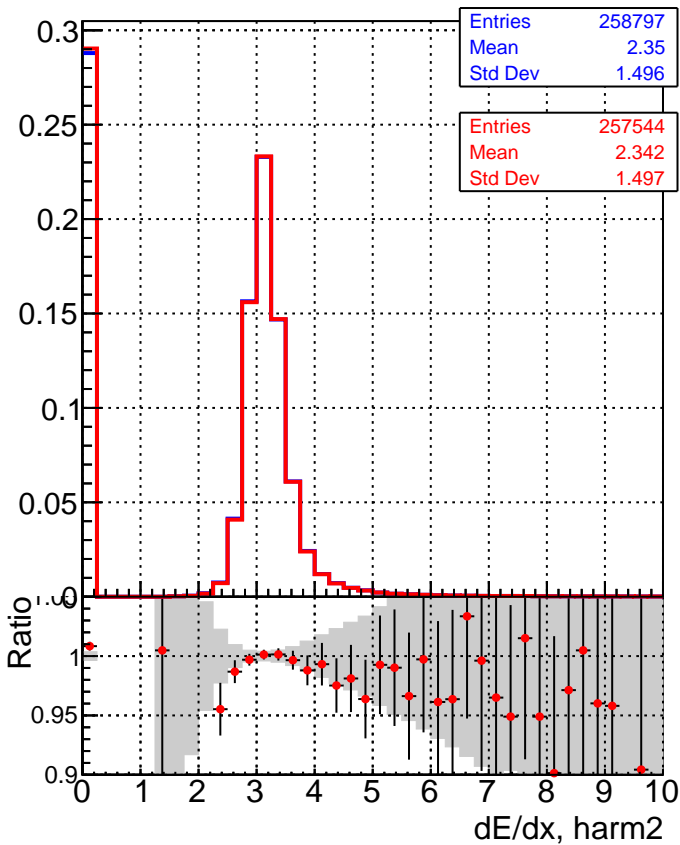

dE/dx estimator 1**dE/dx estimator 2**

■ DQM_CKF_TTbase
● DQM_CKF_TT_retrainOldFiles125_v2_prelimWP3_epoch4