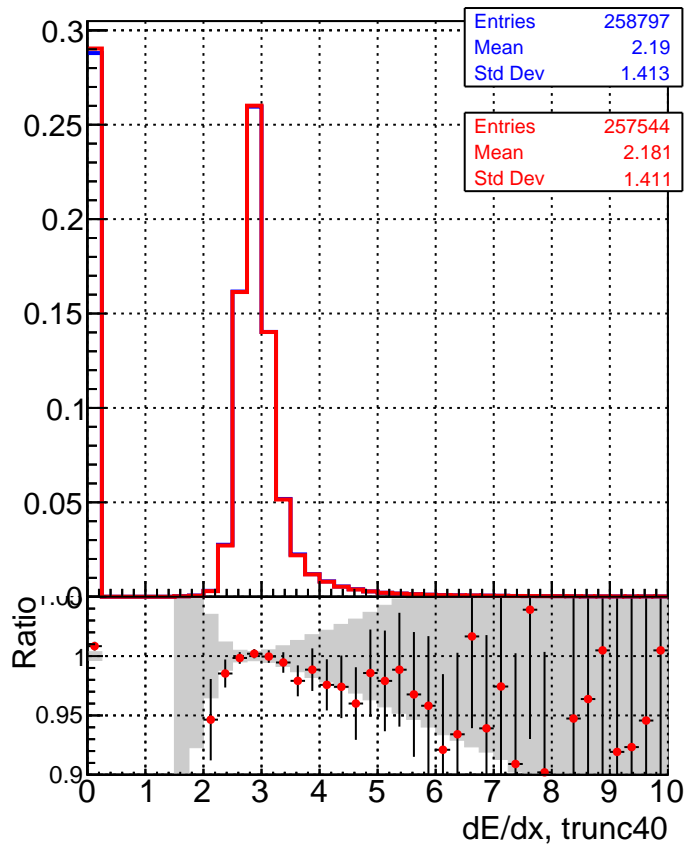

dE/dx estimator 1**dE/dx estimator 2**

■ DQM_CKF_TTbase
● DQM_CKF_TT_retrainOldFiles125_v2_prelimWP3_epoch4