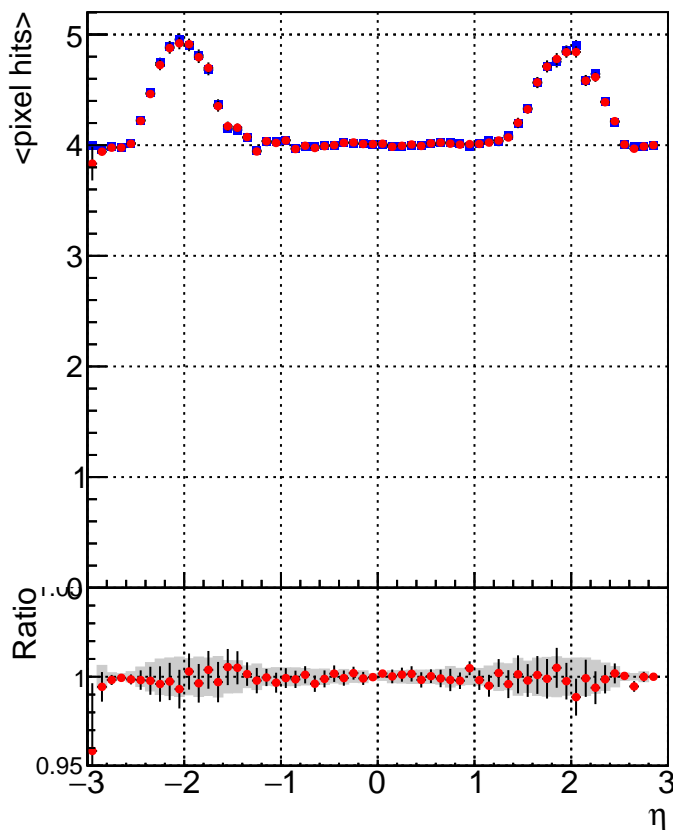

mean # PXL hits vs eta

mean # PXL Layers with measurement vs eta

mean # STRIP hits v

■ DQM_CKF_TTbase
● DQM_CKF_TT_retrainOldFiles125_v2_prelimWP3_epoch4