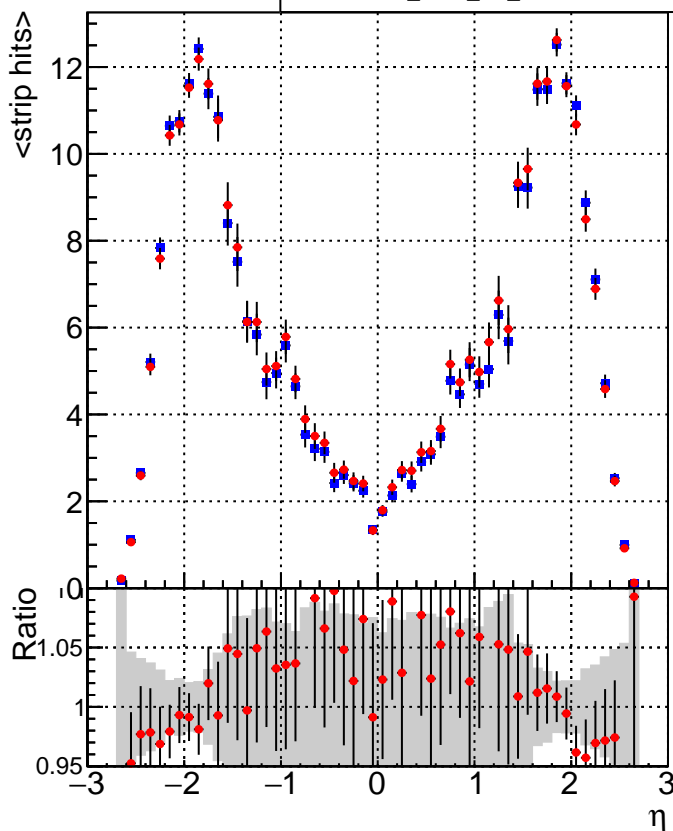

mean # PXL hits vs eta

mean # PXL Layers with measurement vs eta

mean # STRIP hits v

■ DQM_CKF_TTbase
● DQM_CKF_TT_retrainOldFiles125_v2_prelimWP3_epoch4