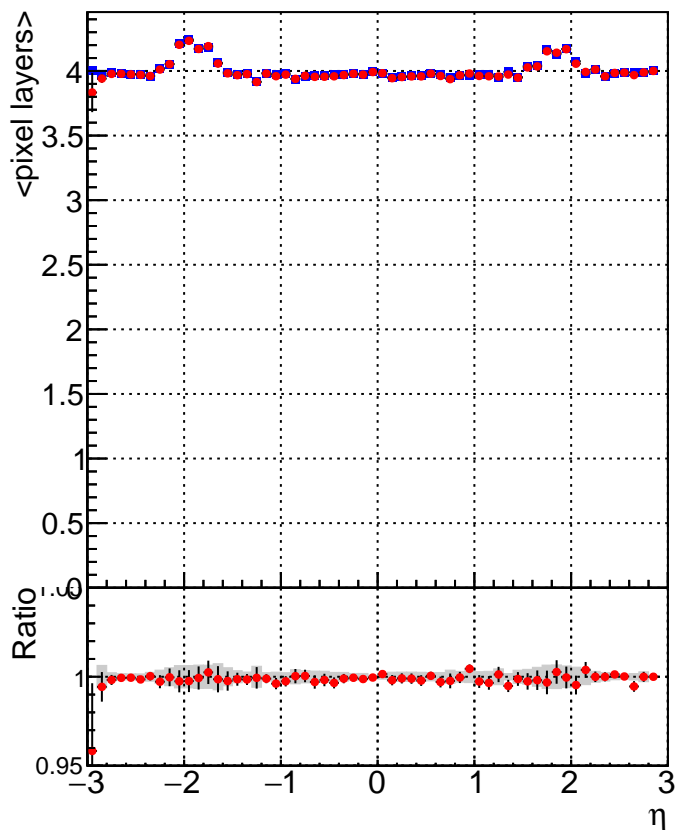

mean # PXL hits vs eta

mean # PXL Layers with measurement vs eta

mean # STRIP hits v

■ DQM_CKF_TTbase
● DQM_CKF_TT_retrainOldFiles125_v2_prelimWP3_epoch4