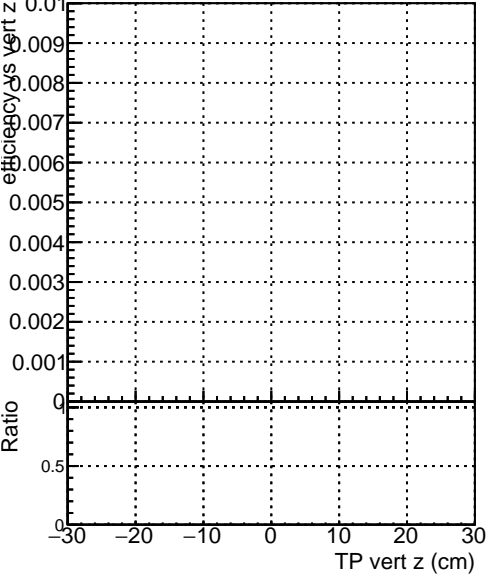

Efficiency vs vertpos

Efficiency vs TP vert z (cm)

- DQM_mkFit_TTbase
- DQM_mkFit_TT_retrainOldFiles125_v2_prelimWP_5iter
- DQM_mkFit_TT_baseline_6iter
- DQM_mkFit_TT_RetrainV2_WP2_6iter

Efficiency vs. sim PV z