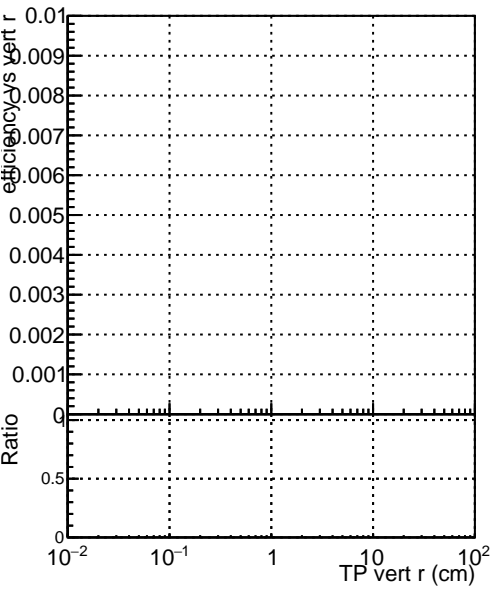

Efficiency vs vertpos

Efficiency vs TP vert z (cm)

- DQM_mkFit_TTbase
- DQM_mkFit_TT_retrainOldFiles125_v2_prelimWP_5iter
- DQM_mkFit_TT_baseline_6iter
- DQM_mkFit_TT_RetrainV2_WP2_6iter

Efficiency vs. sim PV z