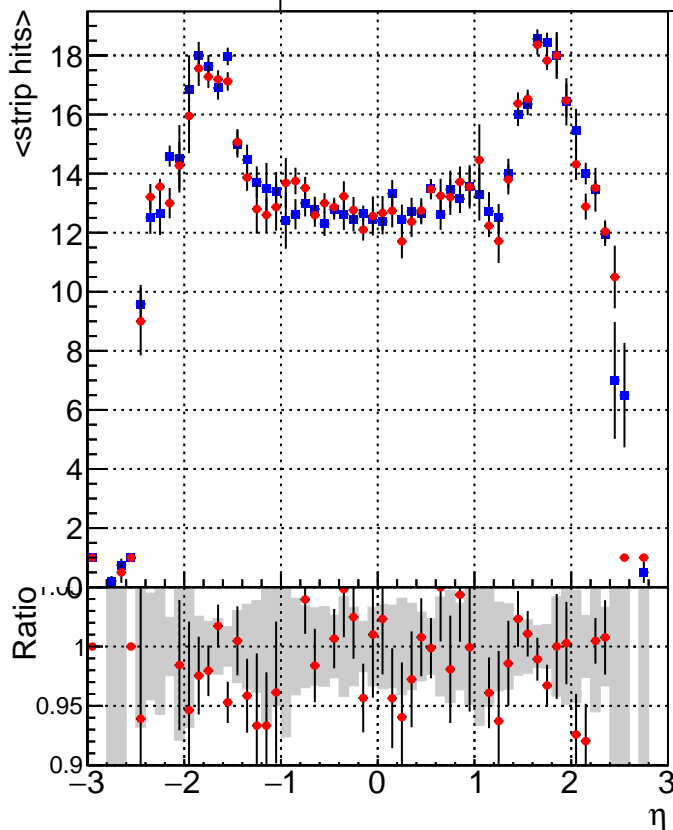

mean # PXL hits vs eta

mean # PXL Layers with measurement vs eta

mean # STRIP hits vs eta

■ DQM_mkFit_TTbase
● DQM_mkFit_TT_retrainOldFiles125_v2_prelimWP