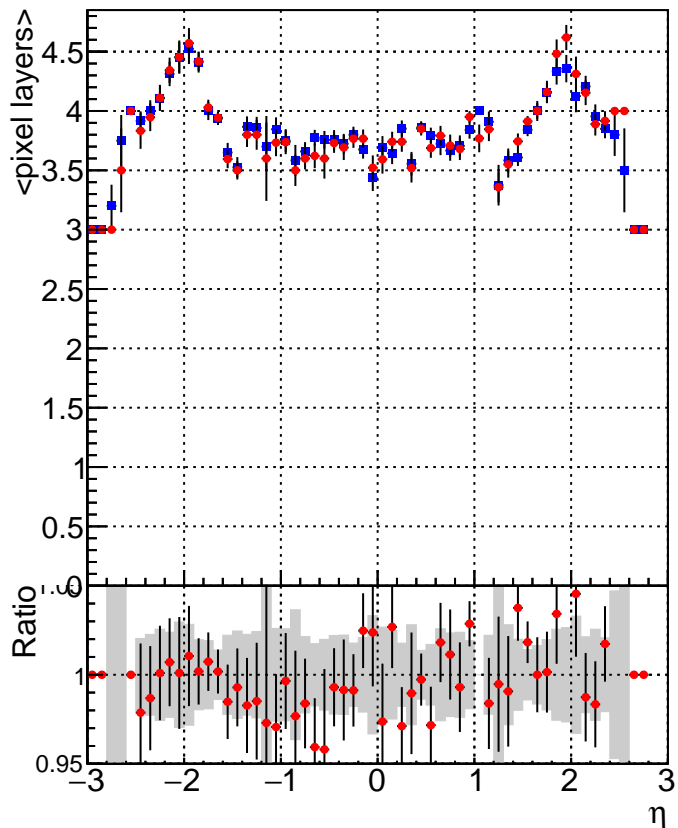

mean # PXL hits vs eta

mean # PXL Layers with measurement vs eta

mean # STRIP hits vs eta

■ DQM_mkFit_TTbase
● DQM_mkFit_TT_retrainOldFiles125_v2_prelimWP