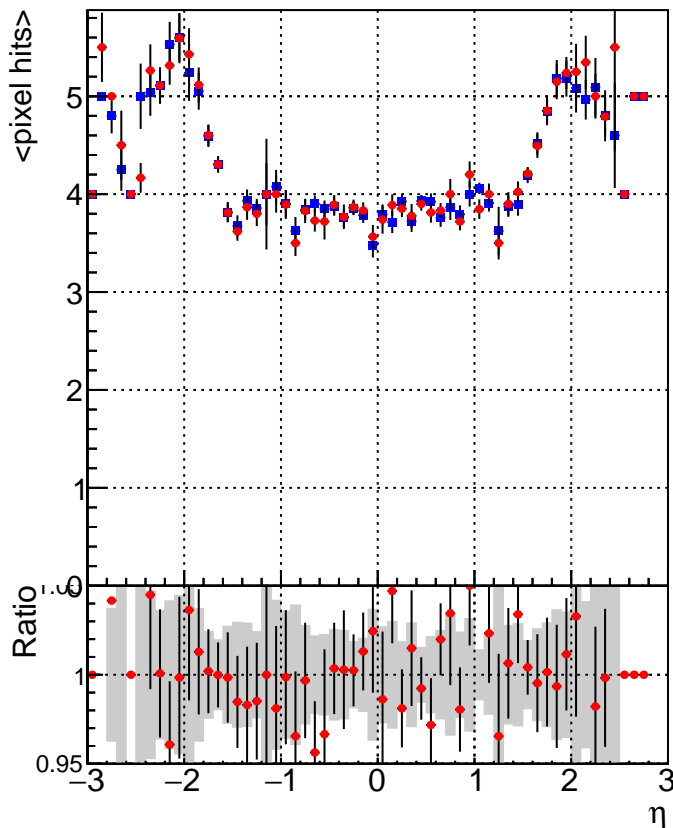

mean # PXL hits vs eta

mean # PXL Layers with measurement vs eta

mean # STRIP hits vs eta

■ DQM_mkFit_TTbase
● DQM_mkFit_TT_retrainOldFiles125_v2_prelimWP