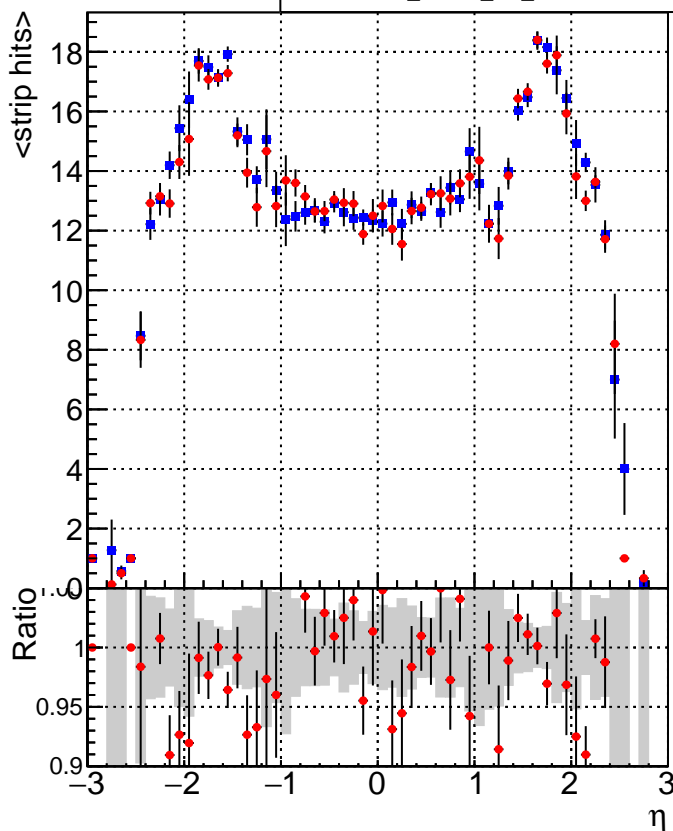

mean # PXL hits vs eta

mean # PXL Layers with measurement vs eta

mean # STRIP hits v

■ DQM_mkFit_TTbase
● DQM_mkFit_TT_retrainOldFiles125_v2_prelimWP