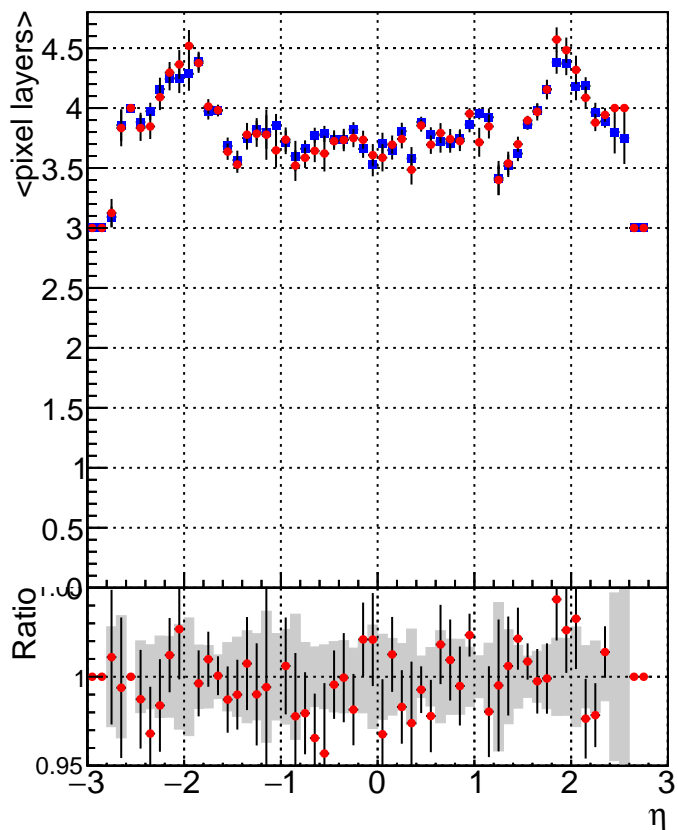

mean # PXL hits vs eta

mean # PXL Layers with measurement vs eta

mean # STRIP hits v

■ DQM_mkFit_TTbase
● DQM_mkFit_TT_retrainOldFiles125_v2_prelimWP