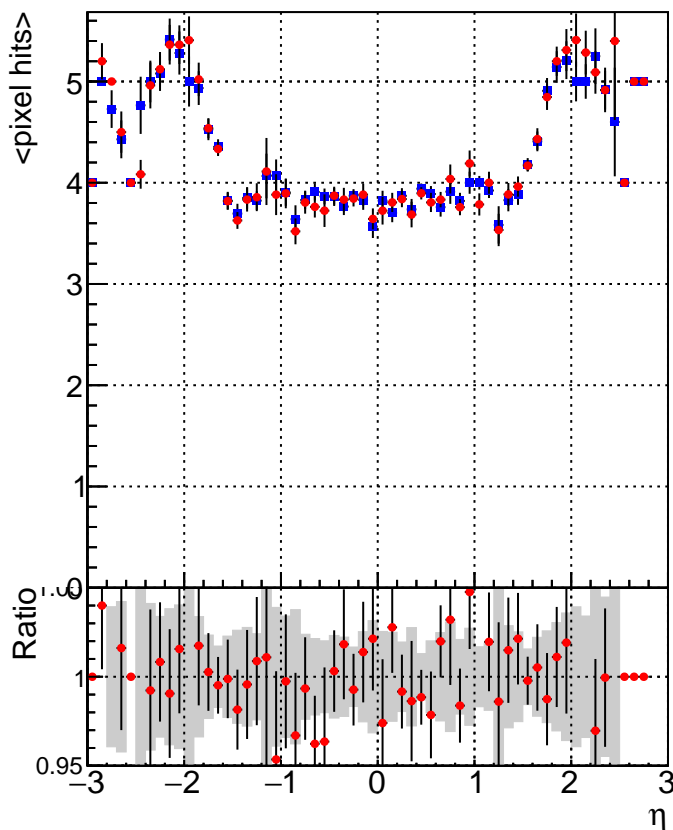

mean # PXL hits vs eta

mean # PXL Layers with measurement vs eta

mean # STRIP hits v

■ DQM_mkFit_TTbase
● DQM_mkFit_TT_retrainOldFiles125_v2_prelimWP