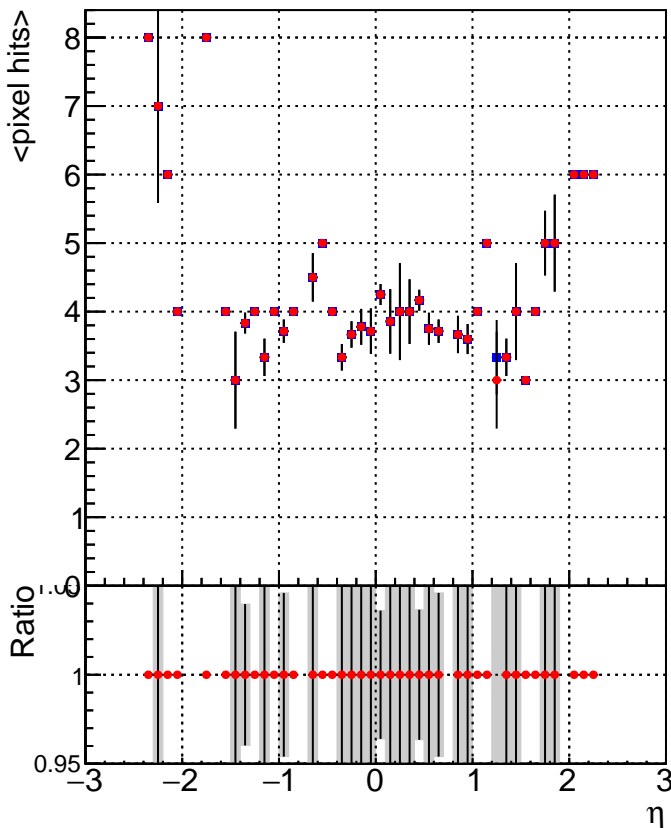

mean # PXL hits vs eta

mean # PXL Layers with measurement vs eta

mean # STRIP hits vs eta

■ DQM_CKF_TTbase

● DQM_CKF_TT_retrainOldFiles125_v2_prelimWP_epoch4