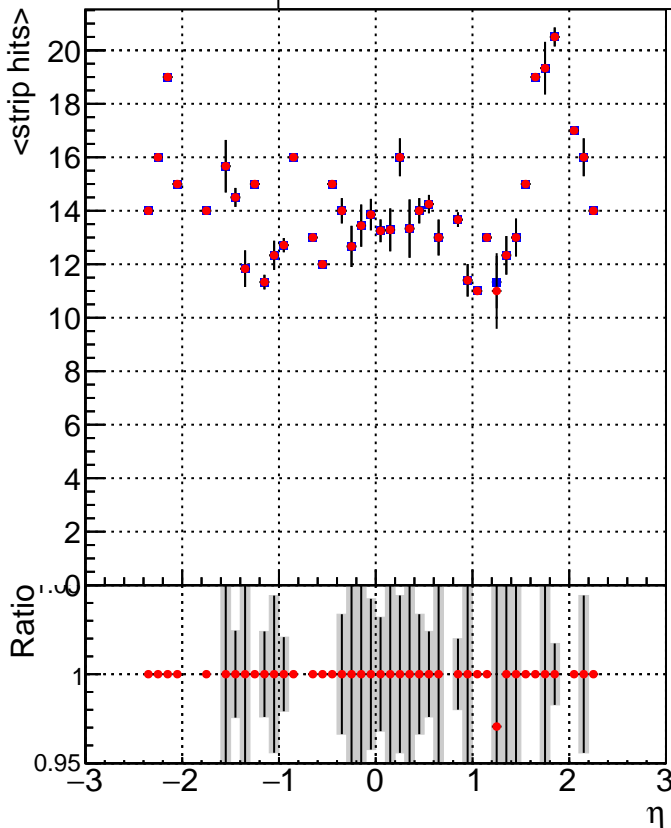

mean # PXL hits vs eta

mean # PXL Layers with measurement vs eta

mean # STRIP hits vs eta

■ DQM_CKF_TTbase

● DQM_CKF_TT_retrainOldFiles125_v2_prelimWP_epoch4