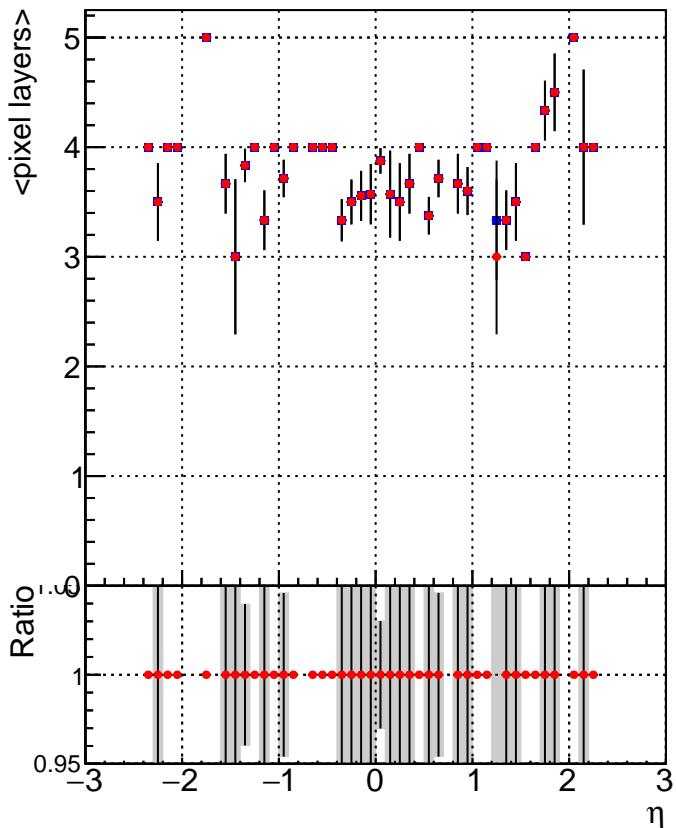

mean # PXL hits vs eta

mean # PXL Layers with measurement vs eta

mean # STRIP hits vs eta

■ DQM_CKF_TTbase

● DQM_CKF_TT_retrainOldFiles125_v2_prelimWP_epoch4