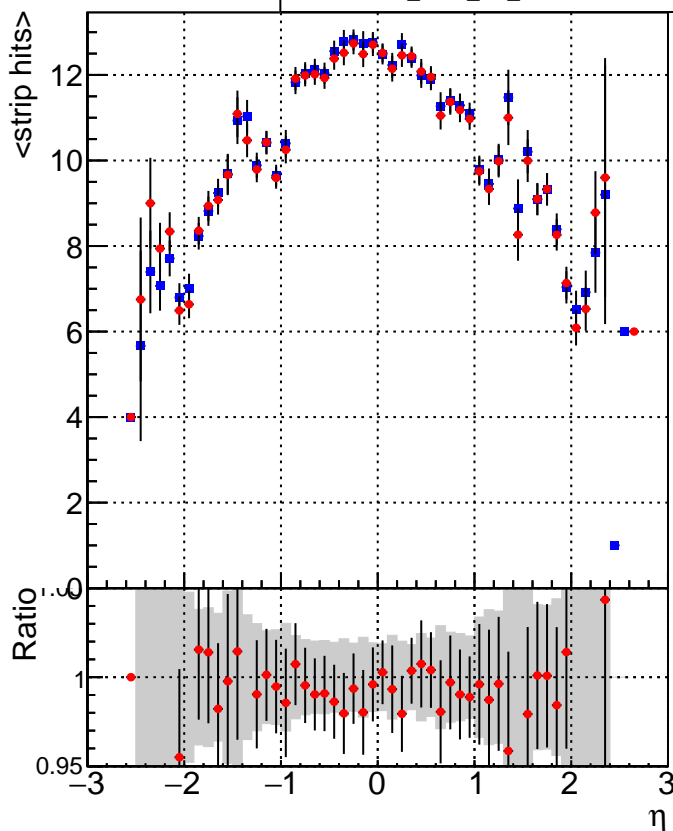

mean # PXL hits vs eta

mean # PXL Layers with measurement vs eta

mean # STRIP hits vs eta

■ DQM_CKF_TTbase
● DQM_CKF_TT_retrainOldFiles125_v2_prelimWP_epoch4