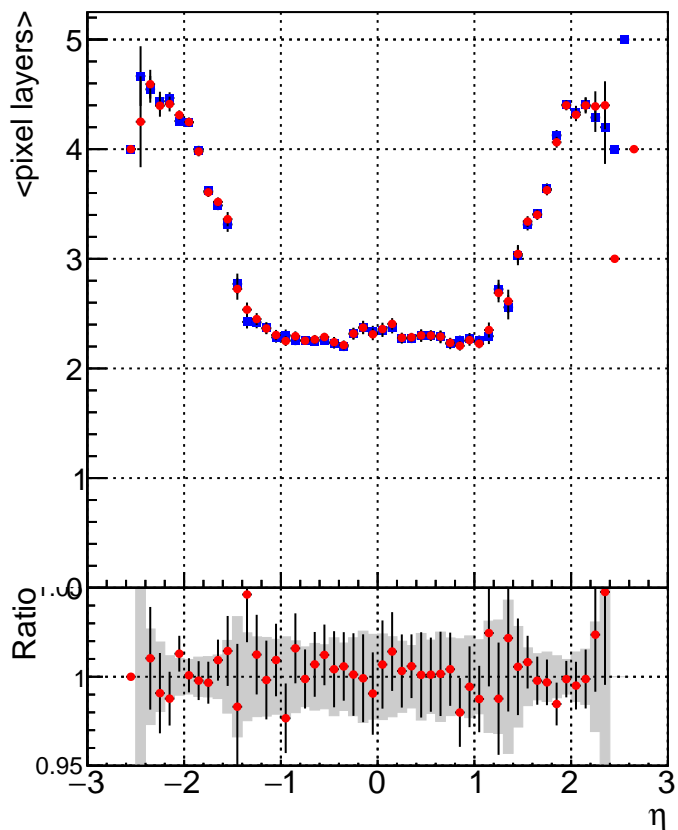

mean # PXL hits vs eta

mean # PXL Layers with measurement vs eta

mean # STRIP hits vs eta

■ DQM_CKF_TTbase
● DQM_CKF_TT_retrainOldFiles125_v2_prelimWP_epoch4