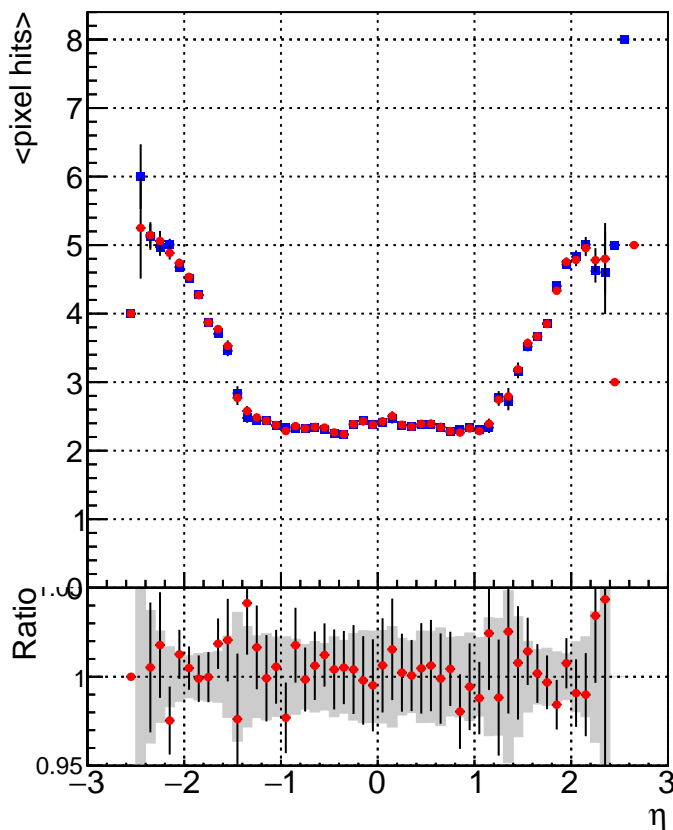

mean # PXL hits vs eta

mean # PXL Layers with measurement vs eta

mean # STRIP hits vs eta

■ DQM_CKF_TTbase
● DQM_CKF_TT_retrainOldFiles125_v2_prelimWP_epoch4