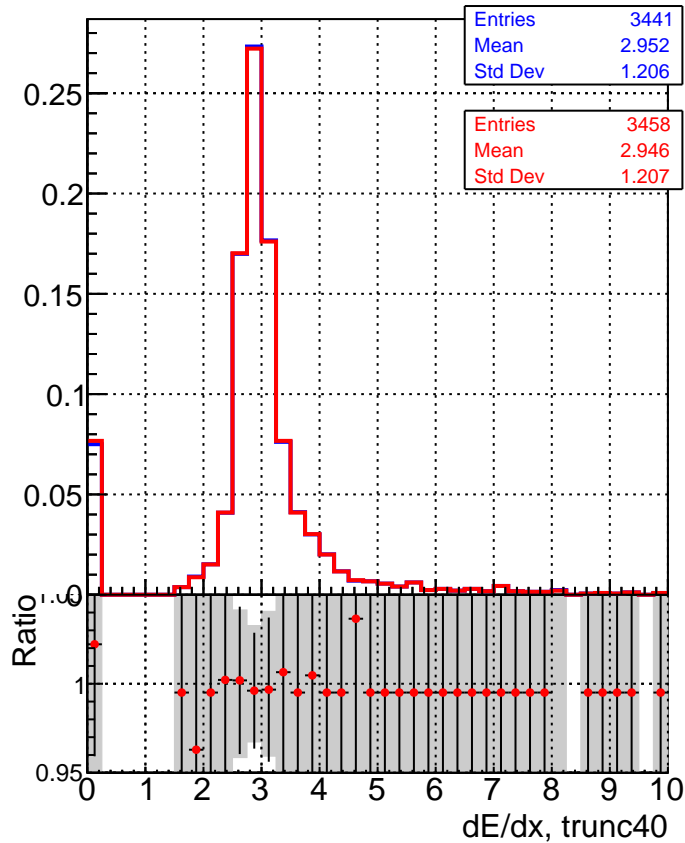

dE/dx estimator 1**dE/dx estimator 2**

—■ DQM_mkFit_baseline_lowPT
 —● DQM_mkFit_baseline6iter_lowPT