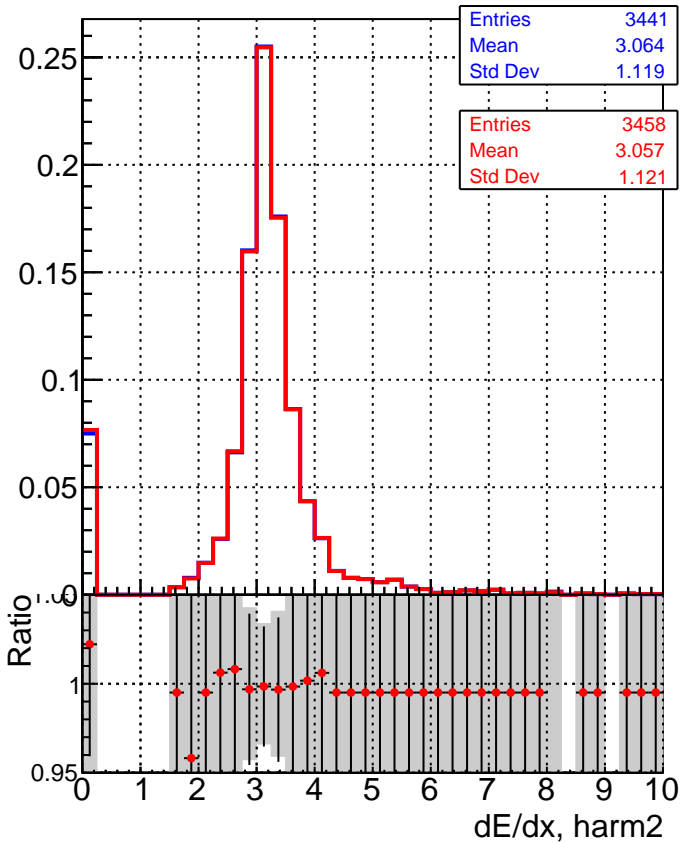

dE/dx estimator 1**dE/dx estimator 2**

—■ DQM_mkFit_baseline_lowPT
 —● DQM_mkFit_baseline6iter_lowPT