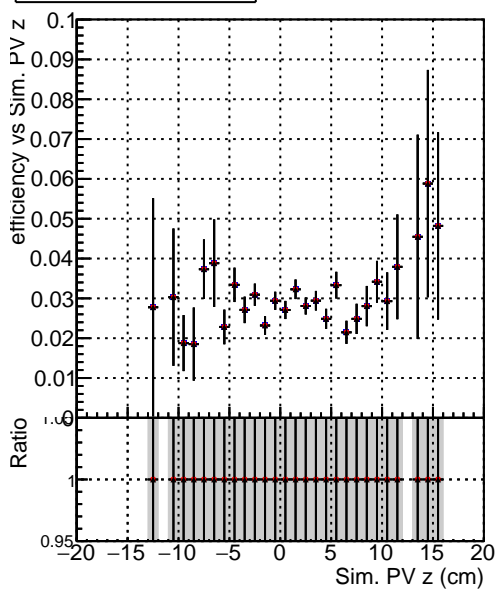

Efficiency vs vertpos**fake+duplicates vs vert r****Efficiency**

- DQM_CKF_TT_base_noSel
- DQM_CKF_TT_retrainOldFiles113_noSel
- DQM_CKF_TT_retrainOldFiles125_noSel

**Efficiency vs. sim PV z****fake+duplicates vs Sim. PV z**