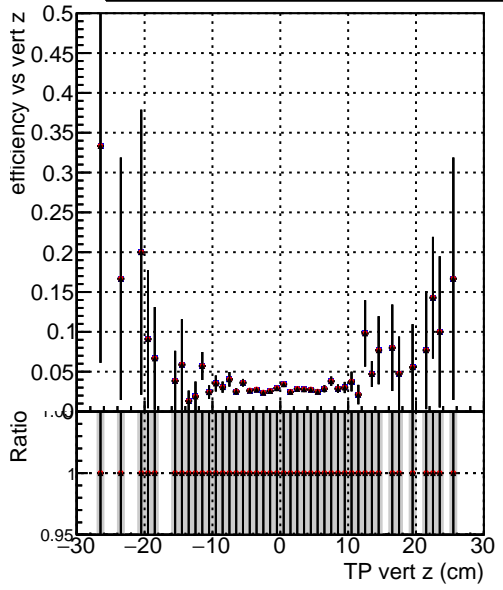

Efficiency vs vertpos**fake+duplicates vs vert r****Efficiency**

- DQM_CKF_TT_base_noSel
- DQM_CKF_TT_retrainOldFiles113_noSel
- DQM_CKF_TT_retrainOldFiles125_noSel

**Efficiency vs. sim PV z****fake+duplicates vs Sim. PV z**