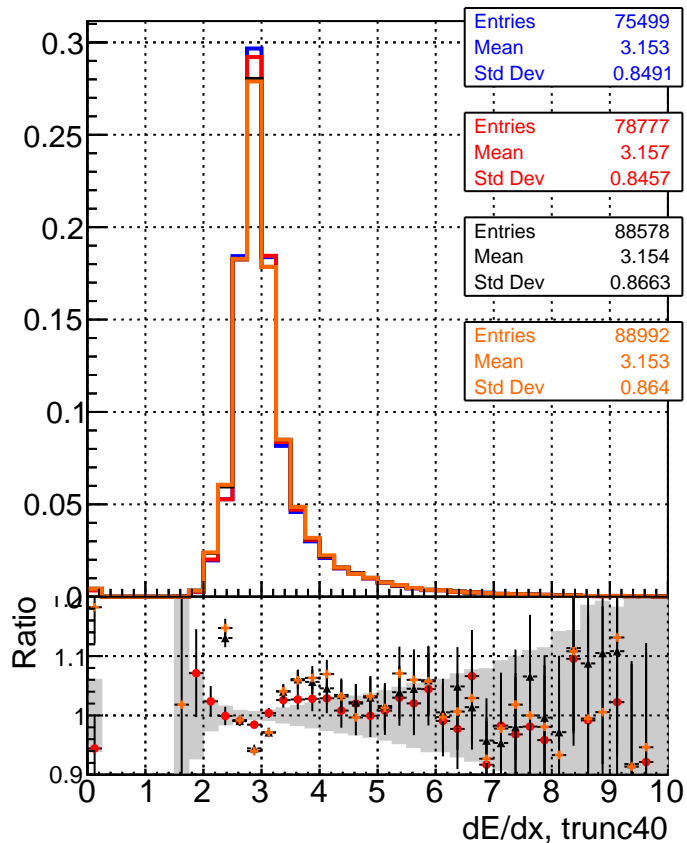

dE/dx estimator 1

dE/dx estimator 2

—■ DQM_mkFit_TTbase
—● DQM_mkFit_TT_retrainOldFiles125
—▲ DQM_mkFit_TT_retrainNewFiles125
—□ DQM_mkFit_TT_retrainNewFiles125AndSQCD