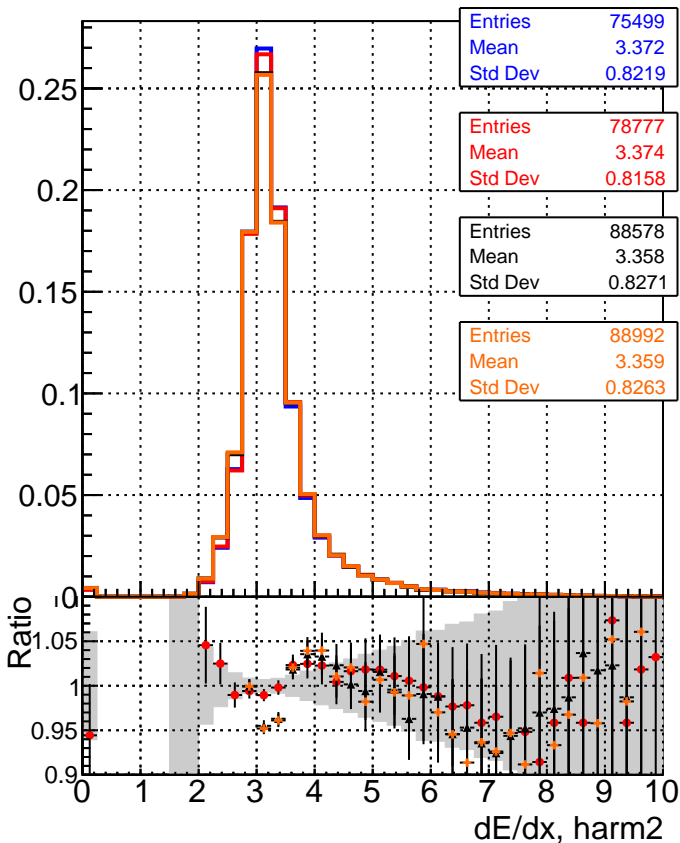

dE/dx estimator 1

dE/dx estimator 2

—■ DQM_mkFit_TTbase
—● DQM_mkFit_TT_retrainOldFiles125
—▲ DQM_mkFit_TT_retrainNewFiles125
—□ DQM_mkFit_TT_retrainNewFiles125AndSQCD