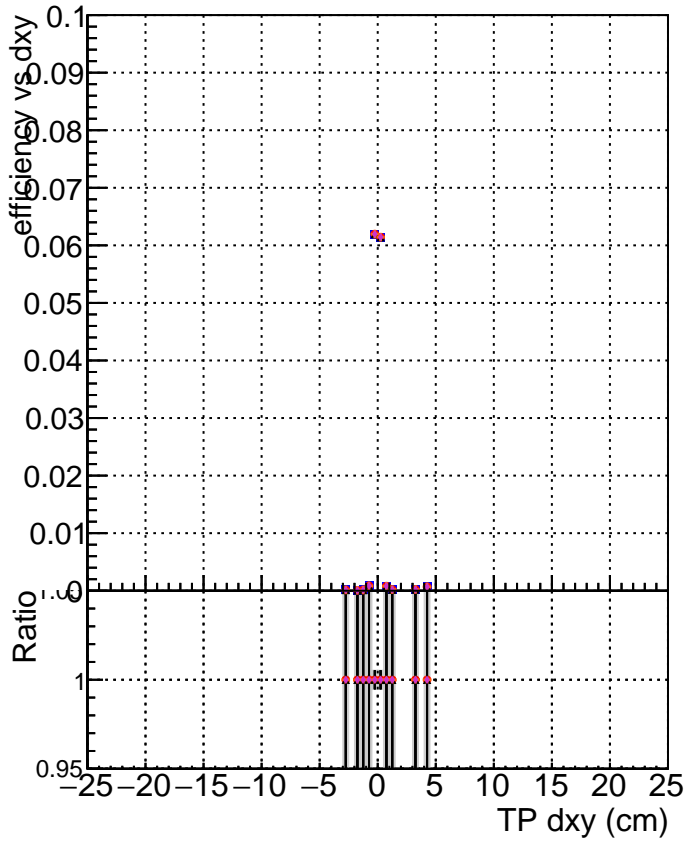

Efficiency vs Dxy

Efficiency vs Dz

- DQM_mkFit6_XiMinusNOPUnew-lowpt
- DQM_mkFit_XiMinusNOPU_NEWdefault_specPLess1
- ▲— DQM_mkFit_XiMinusNOPU_NEWdefault_specPLess2
- ◆— DQM_mkFit_XiMinusNOPU_NEWdefault_specPLess3
- ◇— DQM_mkFit_XiMinusNOPU_NEWdefault_specPLess4