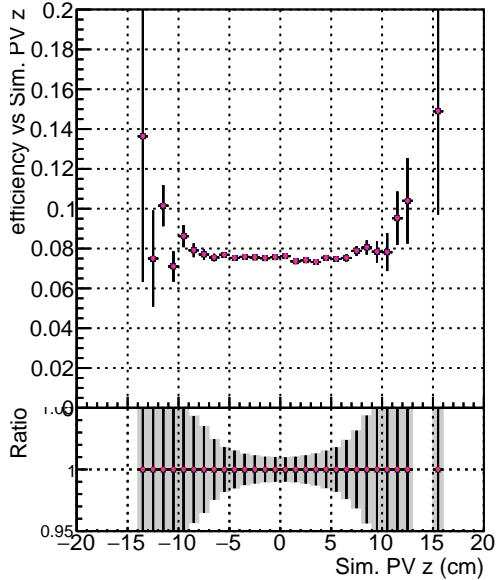

Efficiency vs vertpos**fake+duplicates vs vert r**

Legend for Efficiency vs. vert z:	DQM mkFit XiMinusNOPU new_lowpt
Legend for fake+duplicates vs. vert z:	DQM mkFit XiMinusNOPU NEWdefault specPLess1
Legend for Efficiency vs. sim PV z:	DQM mkFit XiMinusNOPU NEWdefault specPLess3
Legend for fake+duplicates vs. sim PV z:	DQM mkFit XiMinusNOPU NEWdefault specPLess4

**Efficiency vs. sim PV z****fake+duplicates vs Sim. PV z**