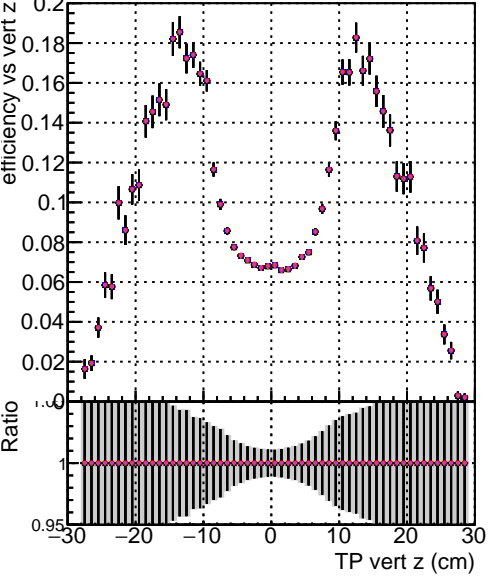

Efficiency vs vertpos**fake+duplicates vs vert r**

Legend for Efficiency vs. vert z:	DQM mkFit XiMinusNOPU new_lowpt
Legend for fake+duplicates vs. vert z:	DQM mkFit XiMinusNOPU NEWdefault specPLess1
Legend for Efficiency vs. sim PV z:	DQM mkFit XiMinusNOPU NEWdefault specPLess3
Legend for fake+duplicates vs. sim PV z:	DQM mkFit XiMinusNOPU NEWdefault specPLess4

**Efficiency vs. sim PV z****fake+duplicates vs Sim. PV z**