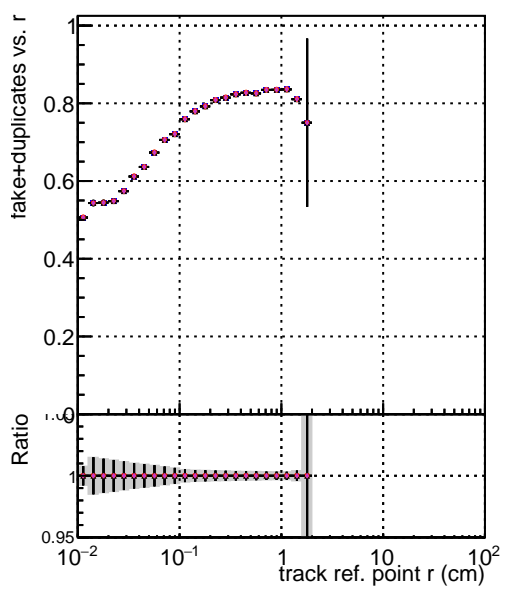

Efficiency vs vertpos**fake+duplicates vs vert r**

Legend for Efficiency vs. vert z:	DQM mkFit XiMinusNOPU new_lowpt
Legend for fake+duplicates vs. vert z:	DQM mkFit XiMinusNOPU NEWdefault specPLess1
Legend for Efficiency vs. sim PV z:	DQM mkFit XiMinusNOPU NEWdefault specPLess3
Legend for fake+duplicates vs. sim PV z:	DQM mkFit XiMinusNOPU NEWdefault specPLess4

**Efficiency vs. sim PV z****fake+duplicates vs Sim. PV z**