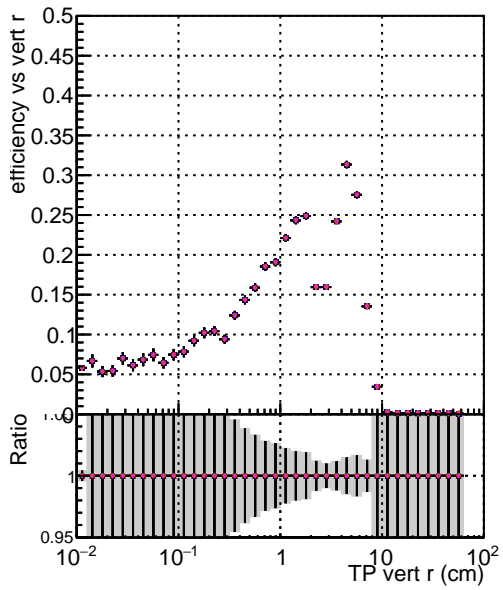

Efficiency vs vertpos**fake+duplicates vs vert r**

Legend for Efficiency vs. vert z:	DQM mkFit XiMinusNOPU new_lowpt
Legend for fake+duplicates vs. vert z:	DQM mkFit XiMinusNOPU NEWdefault specPLess1
Legend for Efficiency vs. sim PV z:	DQM mkFit XiMinusNOPU NEWdefault specPLess3
Legend for fake+duplicates vs. sim PV z:	DQM mkFit XiMinusNOPU NEWdefault specPLess4

**Efficiency vs. sim PV z****fake+duplicates vs Sim. PV z**