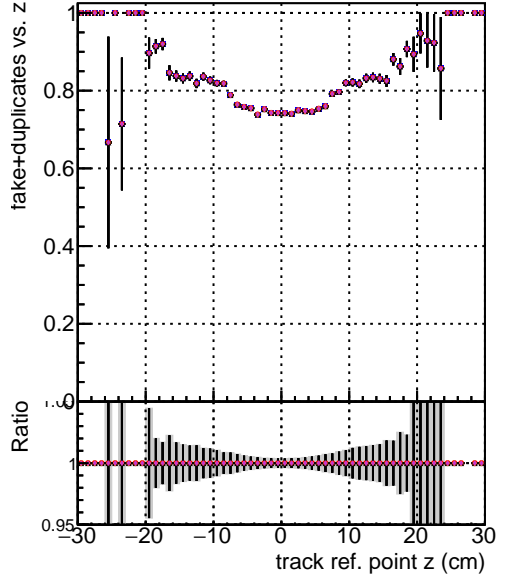

Efficiency vs vertpos**fake+duplicates vs vert r**

Legend for Efficiency vs. vert z:	DQM mkFit XiMinusNOPU new_lowpt
Legend for fake+duplicates vs. vert z:	DQM mkFit XiMinusNOPU NEWdefault specPLess1
Legend for Efficiency vs. sim PV z:	DQM mkFit XiMinusNOPU NEWdefault specPLess3
Legend for fake+duplicates vs. sim PV z:	DQM mkFit XiMinusNOPU NEWdefault specPLess4

**Efficiency vs. sim PV z****fake+duplicates vs Sim. PV z**