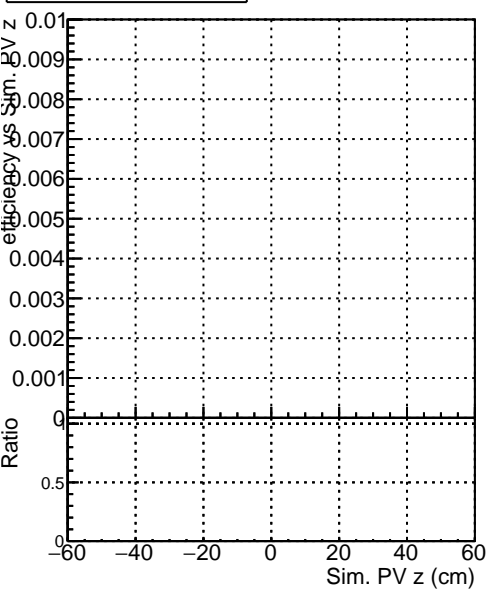

Efficiency vs vertpos

fake+duplicates vs vert r

Efficiency

- DQM mkFit XMinusNOPU new\_lowpt
- DQM mkFit XMinusNOPU NEWdefault specPLess1
- DQM mkFit XMinusNOPU NEWdefault specPLess2
- DQM mkFit XMinusNOPU NEWdefault specPLess3
- DQM mkFit XMinusNOPU NEWdefault specPLess4

Efficiency vs. sim PV z

fake+duplicates vs Sim. PV z