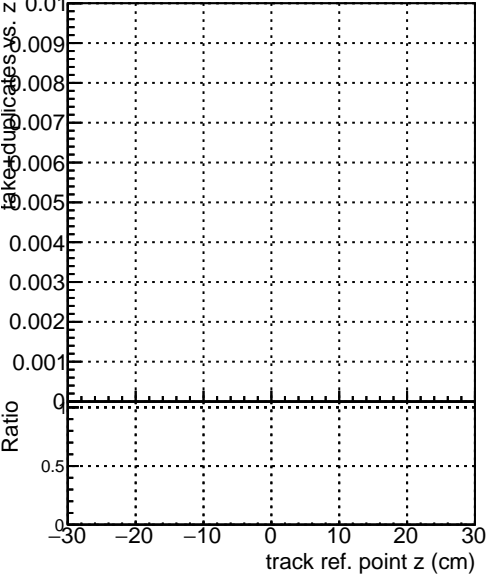

Efficiency vs vertpos

fake+duplicates vs vert r

Efficiency

- DQM mkFit XMinusNOPU new\_lowpt
- DQM mkFit XMinusNOPU NEWdefault specPLess1
- DQM mkFit XMinusNOPU NEWdefault specPLess2
- DQM mkFit XMinusNOPU NEWdefault specPLess3
- DQM mkFit XMinusNOPU NEWdefault specPLess4

Efficiency vs. sim PV z

fake+duplicates vs Sim. PV z