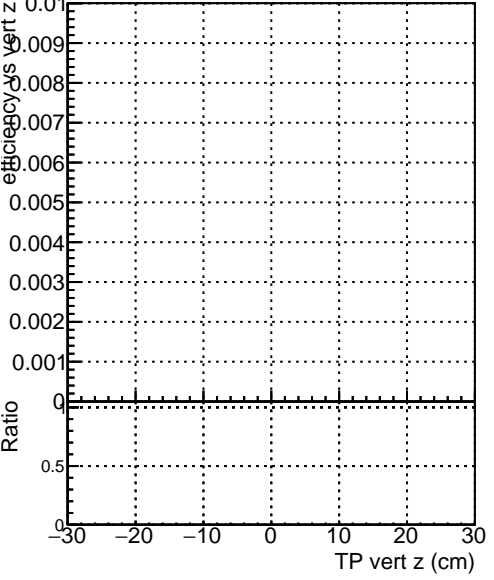

Efficiency vs vertpos

fake+duplicates vs vert r

Efficiency

- DQM mkFit XMinusNOPU new\_lowpt
- DQM mkFit XMinusNOPU NEWdefault specPLess1
- DQM mkFit XMinusNOPU NEWdefault specPLess2
- DQM mkFit XMinusNOPU NEWdefault specPLess3
- DQM mkFit XMinusNOPU NEWdefault specPLess4

Efficiency vs. sim PV z

fake+duplicates vs Sim. PV z