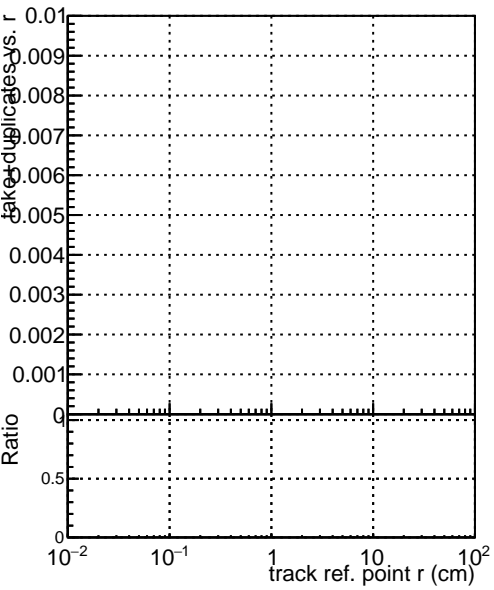

Efficiency vs vertpos

fake+duplicates vs vert r

Efficiency

- DQM mkFit XMinusNOPU new\_lowpt
- DQM mkFit XMinusNOPU NEWdefault specPLess1
- DQM mkFit XMinusNOPU NEWdefault specPLess2
- DQM mkFit XMinusNOPU NEWdefault specPLess3
- DQM mkFit XMinusNOPU NEWdefault specPLess4

Efficiency vs. sim PV z

fake+duplicates vs Sim. PV z