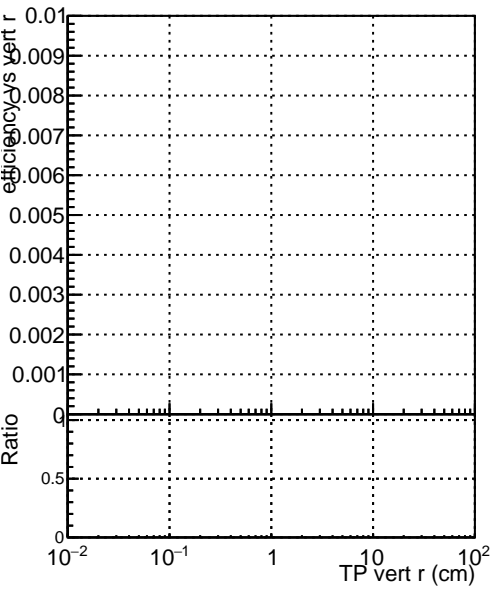

Efficiency vs vertpos

fake+duplicates vs vert r

Efficiency

- DQM mkFit XMinusNOPU new\_lowpt
- DQM mkFit XMinusNOPU NEWdefault specPLess1
- DQM mkFit XMinusNOPU NEWdefault specPLess2
- DQM mkFit XMinusNOPU NEWdefault specPLess3
- DQM mkFit XMinusNOPU NEWdefault specPLess4

Efficiency vs. sim PV z

fake+duplicates vs Sim. PV z