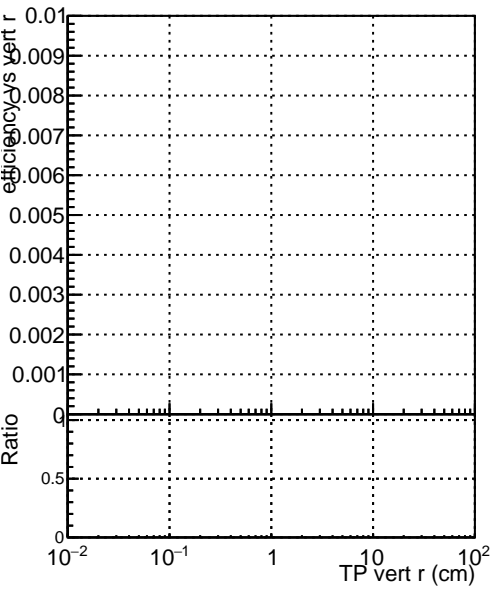

Efficiency vs vertpos

Efficiency vs TP vert z (cm)

- DQM mkFit XiMinusNOPU new\_lowpt
- DQM mkFit XiMinusNOPU NEWdefault specPLess1
- DQM mkFit XiMinusNOPU NEWdefault specPLess2
- DQM mkFit XiMinusNOPU NEWdefault specPLess3
- DQM mkFit XiMinusNOPU NEWdefault specPLess4

Efficiency vs. sim PV z