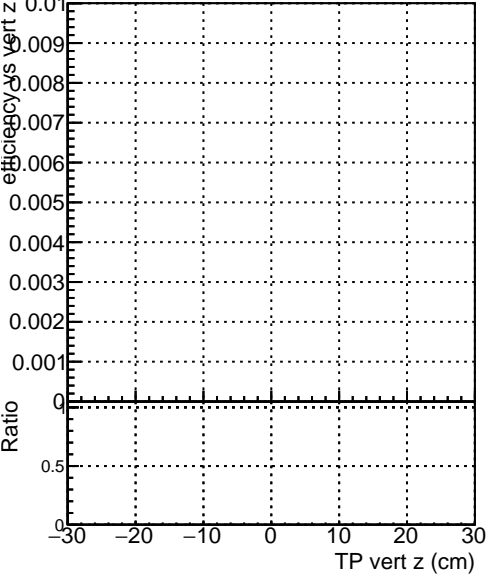

Efficiency vs vertpos

Efficiency vs TP vert z (cm)

- DQM mkFit XiMinusNOPU new\_lowpt
- DQM mkFit XiMinusNOPU NEWdefault specPLess1
- DQM mkFit XiMinusNOPU NEWdefault specPLess2
- DQM mkFit XiMinusNOPU NEWdefault specPLess3
- DQM mkFit XiMinusNOPU NEWdefault specPLess4

Efficiency vs. sim PV z