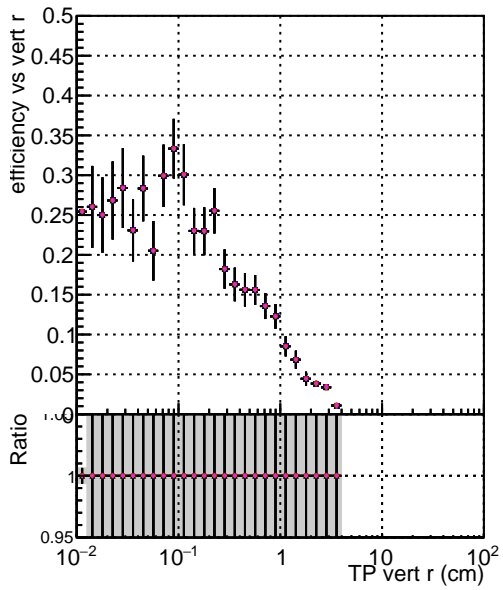

Efficiency vs vertpos**fake+duplicates vs vert r****Efficiency**

- DQM mkFit TTNEWdefault specPLess1-lowpt
- DQM mkFit TTNEWdefault specPLess2-lowpt
- DQM mkFit TTNEWdefault specPLess3-lowpt
- DQM mkFit TTNEWdefault specPLess4-lowpt

**Efficiency vs. sim PV z****fake+duplicates vs Sim. PV z**