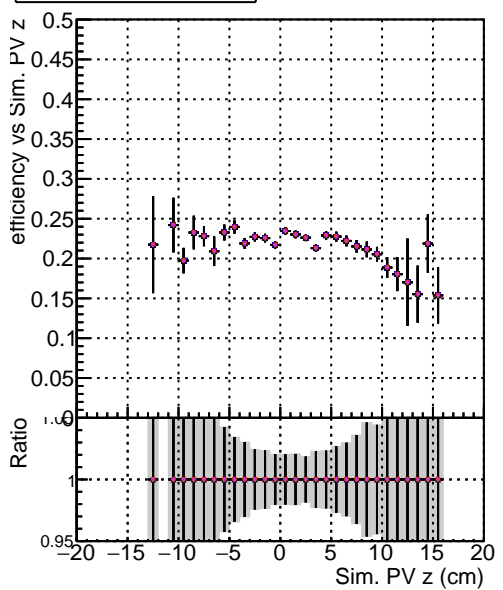

Efficiency vs vertpos**fake+duplicates vs vert r****Efficiency**

- DQM mkFit TTNEWdefault specPLess1-lowpt
- DQM mkFit TTNEWdefault specPLess2-lowpt
- DQM mkFit TTNEWdefault specPLess3-lowpt
- DQM mkFit TTNEWdefault specPLess4-lowpt

**Efficiency vs. sim PV z****fake+duplicates vs Sim. PV z**