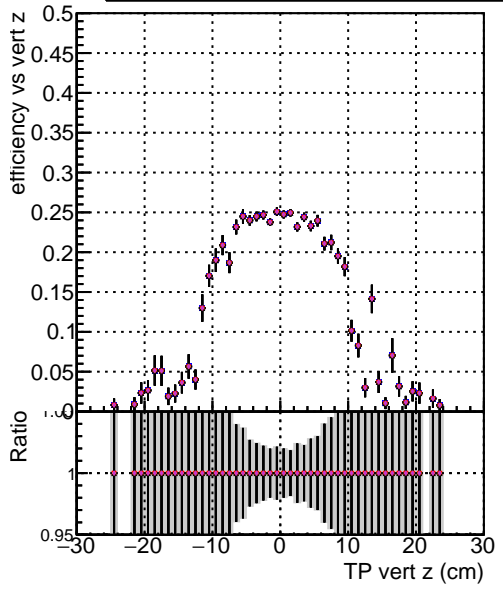

Efficiency vs vertpos**fake+duplicates vs vert r****Efficiency**

- DQM mkFit TTNEWdefault specPLess1-lowpt
- DQM mkFit TTNEWdefault specPLess2-lowpt
- DQM mkFit TTNEWdefault specPLess3-lowpt
- DQM mkFit TTNEWdefault specPLess4-lowpt

**Efficiency vs. sim PV z****fake+duplicates vs Sim. PV z**