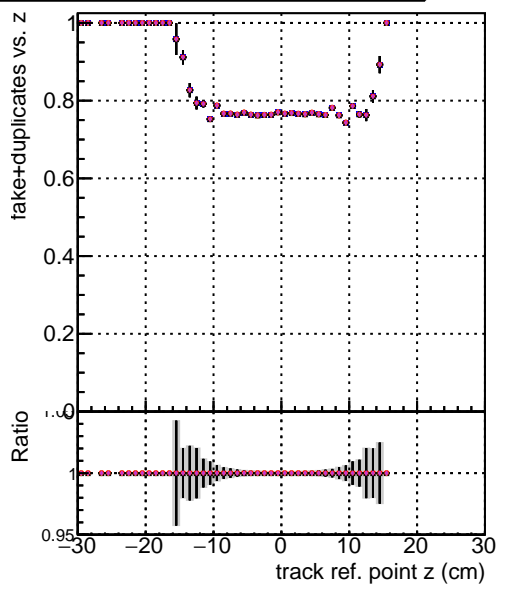

Efficiency vs vertpos**fake+duplicates vs vert r****Efficiency**

- DQM mkFit TTNEWdefault specPLess1-lowpt
- DQM mkFit TTNEWdefault specPLess2-lowpt
- DQM mkFit TTNEWdefault specPLess3-lowpt
- DQM mkFit TTNEWdefault specPLess4-lowpt

**Efficiency vs. sim PV z****fake+duplicates vs Sim. PV z**