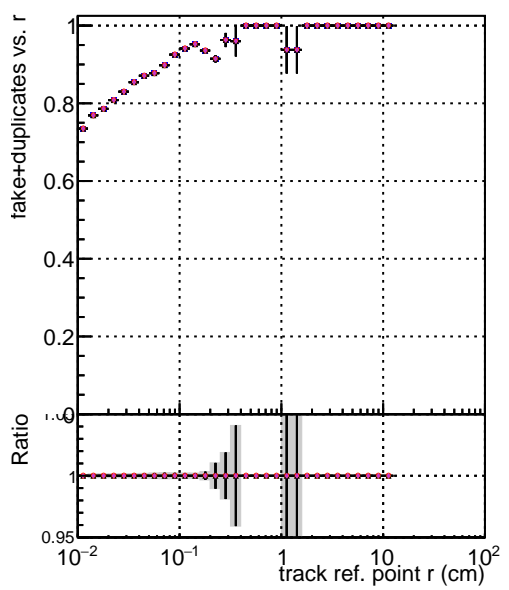

Efficiency vs vertpos**fake+duplicates vs vert r****Efficiency**

- DQM mkFit TTNEWdefault specPLess1-lowpt
- DQM mkFit TTNEWdefault specPLess2-lowpt
- DQM mkFit TTNEWdefault specPLess3-lowpt
- DQM mkFit TTNEWdefault specPLess4-lowpt

**Efficiency vs. sim PV z****fake+duplicates vs Sim. PV z**