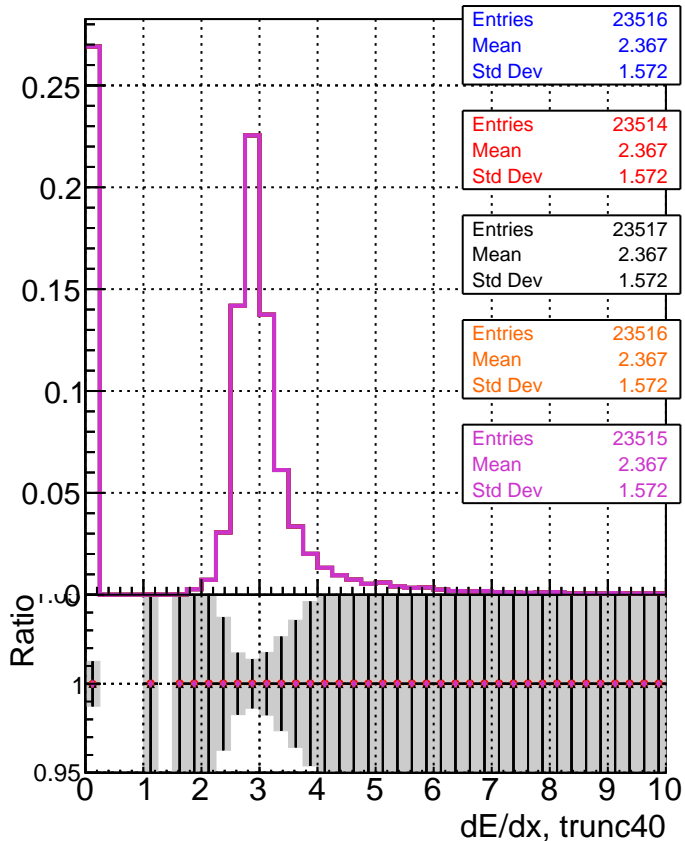

**dE/dx estimator 1****dE/dx estimator 2**

■ DQM\_mkFit TT NEWdefault specPLess1-lowpt  
■ DQM\_mkFit TT NEWdefault specPLess2-lowpt  
■ DQM\_mkFit TT NEWdefault specPLess3-lowpt  
■ DQM\_mkFit TT NEWdefault specPLess3-lowpt  
■ DQM\_mkFit TT NEWdefault specPLess4-lowpt