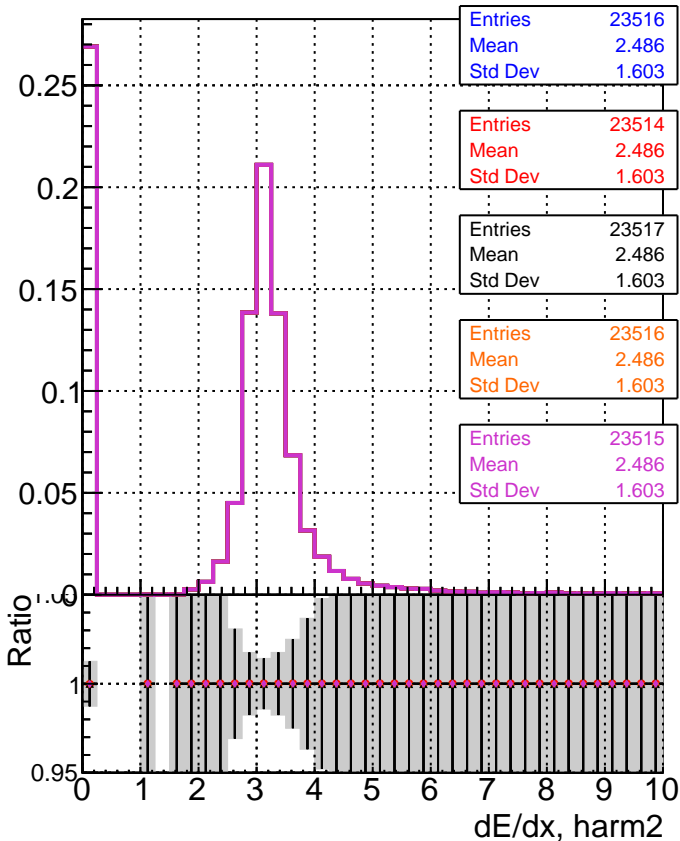

**dE/dx estimator 1****dE/dx estimator 2**

■ DQM\_mkFit TT NEWdefault specPLess1-lowpt  
■ DQM\_mkFit TT NEWdefault specPLess2-lowpt  
■ DQM\_mkFit TT NEWdefault specPLess3-lowpt  
■ DQM\_mkFit TT NEWdefault specPLess3-lowpt  
■ DQM\_mkFit TT NEWdefault specPLess4-lowpt