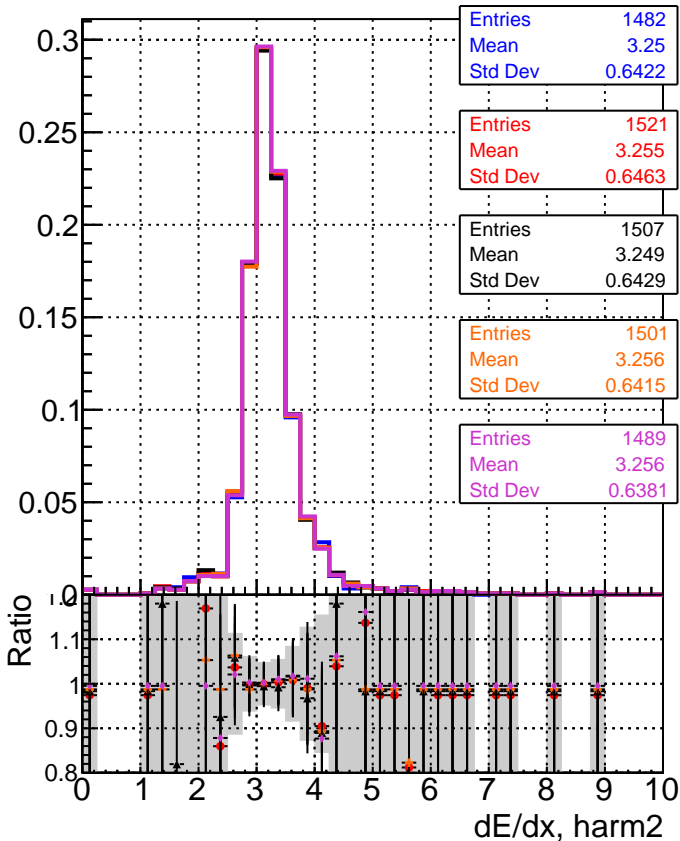

dE/dx estimator 1

dE/dx estimator 2

— DQM_mkFit TTnew-lowpt
 — DQM_mkFit TT NEWdefault specPless1-lowpt
 — DQM_mkFit TT NEWdefault specPless2-lowpt
 — DQM_mkFit TT NEWdefault specPless3-lowpt
 — DQM_mkFit TT NEWdefault specPless4-lowpt