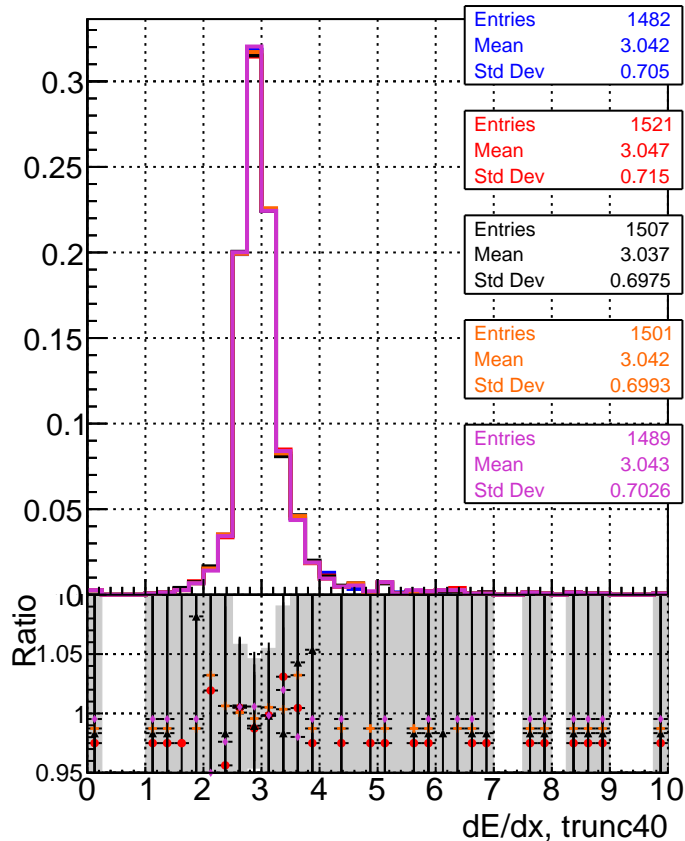

dE/dx estimator 1

dE/dx estimator 2

— DQM_mkFit TTnew-lowpt
 — DQM_mkFit TT NEWdefault specPless1-lowpt
 — DQM_mkFit TT NEWdefault specPless2-lowpt
 — DQM_mkFit TT NEWdefault specPless3-lowpt
 — DQM_mkFit TT NEWdefault specPless4-lowpt