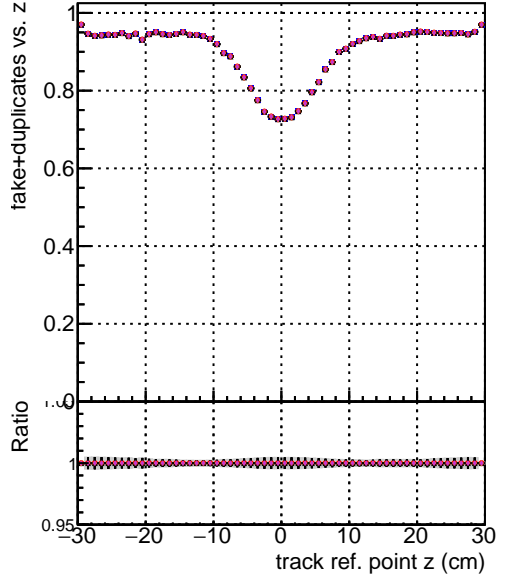

**Efficiency vs vertpos****fake+duplicates vs vert r**
**Efficiency vs vert z**

—	DQM	mkFit	NEWdefault	specPLess1-lowpt
—	DQM	mkFit	NEWdefault	specPLess2-lowpt
—	DQM	mkFit	NEWdefault	specPLess3-lowpt
—	DQM	mkFit	NEWdefault	specPLess4-lowpt

**fake+duplicates vs vert z****Efficiency vs. sim PV z****fake+duplicates vs Sim. PV z**