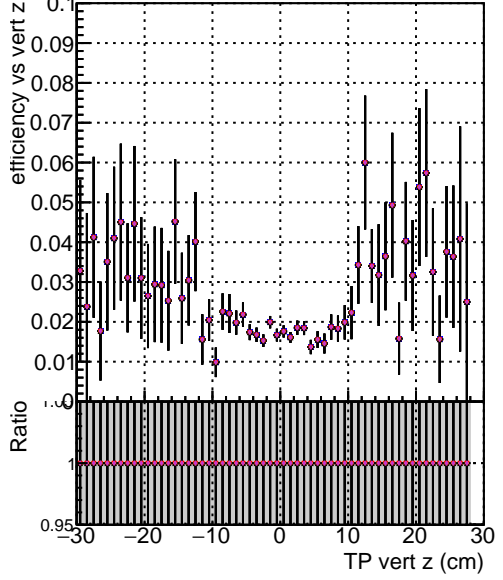

**Efficiency vs vertpos****fake+duplicates vs vert r**
**Efficiency vs vert z**

—	DQM	mkFit	NEWdefault	specPLess1-lowpt
—	DQM	mkFit	NEWdefault	specPLess2-lowpt
—	DQM	mkFit	NEWdefault	specPLess3-lowpt
—	DQM	mkFit	NEWdefault	specPLess4-lowpt

**fake+duplicates vs vert z****Efficiency vs. sim PV z****fake+duplicates vs Sim. PV z**