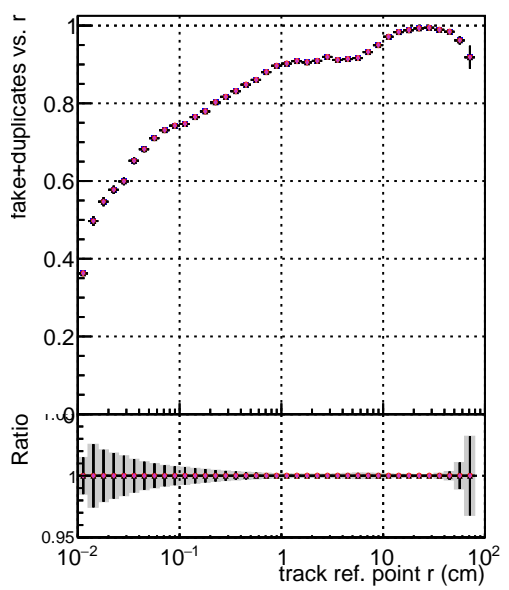

**Efficiency vs vertpos****fake+duplicates vs vert r**
**Efficiency vs vert z**

—	DQM	mkFit	NEWdefault	specPLess1-lowpt
—	DQM	mkFit	NEWdefault	specPLess2-lowpt
—	DQM	mkFit	NEWdefault	specPLess3-lowpt
—	DQM	mkFit	NEWdefault	specPLess4-lowpt

**fake+duplicates vs vert z****Efficiency vs. sim PV z****fake+duplicates vs Sim. PV z**