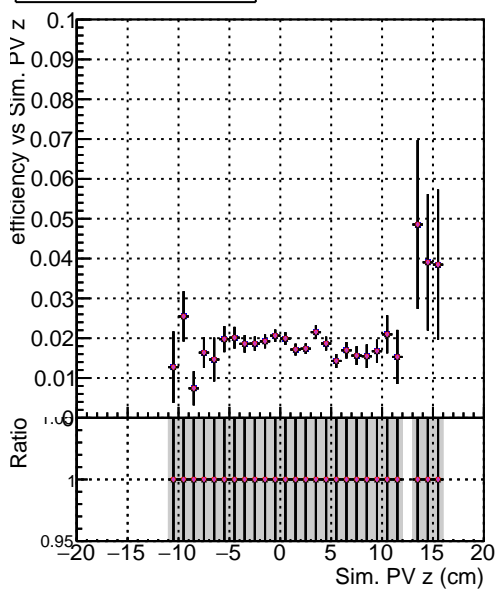

**Efficiency vs vertpos****fake+duplicates vs vert r**
**Efficiency vs vert z**

—	DQM	mkFit	NEWdefault	specPLess1-lowpt
—	DQM	mkFit	NEWdefault	specPLess2-lowpt
—	DQM	mkFit	NEWdefault	specPLess3-lowpt
—	DQM	mkFit	NEWdefault	specPLess4-lowpt

**fake+duplicates vs vert z****Efficiency vs. sim PV z****fake+duplicates vs Sim. PV z**