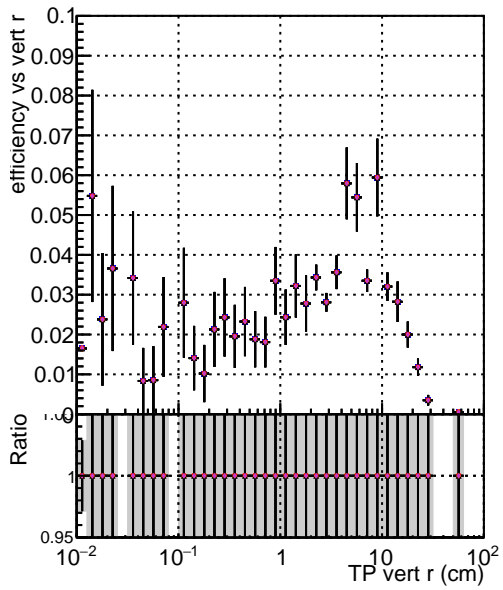

**Efficiency vs vertpos****fake+duplicates vs vert r**
**Efficiency vs vert z**

—	DQM	mkFit	NEWdefault	specPLess1-lowpt
—	DQM	mkFit	NEWdefault	specPLess2-lowpt
—	DQM	mkFit	NEWdefault	specPLess3-lowpt
—	DQM	mkFit	NEWdefault	specPLess4-lowpt

**fake+duplicates vs vert z****Efficiency vs. sim PV z****fake+duplicates vs Sim. PV z**