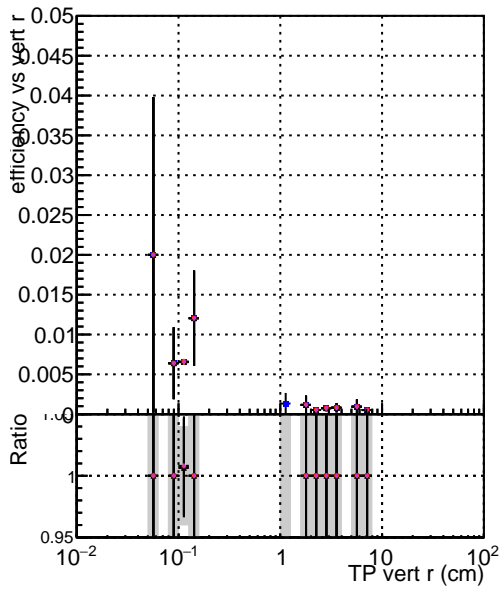

Efficiency vs vertpos

- DQM mkFit XiMinusPU (green)
- DQM mkFit XiMinusPU (red)
- DQM mkFit XiMinusPU (blue)
- DQM mkFit XiMinusPU (magenta)
- DQM mkFit XiMinusPU (cyan)
- DQM mkFit XiMinusPU (black)
- NEWdefault specPLess1
- NEWdefault specPLess2
- NEWdefault specPLess3
- NEWdefault specPLess4

Efficiency

Efficiency vs. sim PV z