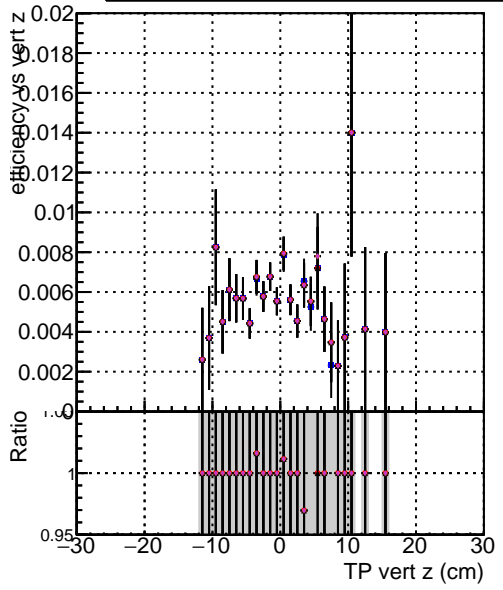

Efficiency vs vertpos

- DQM mkFit XiMinusPU (green)
- DQM mkFit XiMinusPU (red)
- DQM mkFit XiMinusPU (blue)
- DQM mkFit XiMinusPU (magenta)
- DQM mkFit XiMinusPU (cyan)
- DQM mkFit XiMinusPU (black)
- NEWdefault specPLess1
- NEWdefault specPLess2
- NEWdefault specPLess3
- NEWdefault specPLess4

Efficiency

Efficiency vs. sim PV z