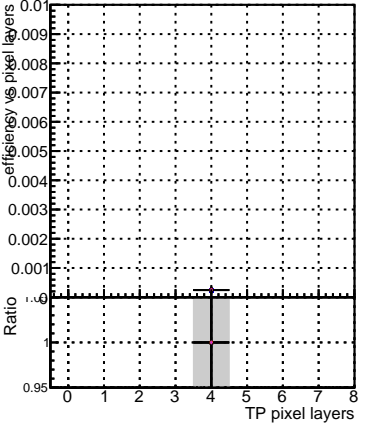

Efficiency vs hit**fake+duplicates vs hits****Efficiency**

- DQM_mkFit_XiMinusPU_retrain
- DQM_mkFit_XiMinusPU_NEWdefault_specPless1
- DQM_mkFit_XiMinusPU_NEWdefault_specPless2
- DQM_mkFit_XiMinusPU_NEWdefault_specPless3
- DQM_mkFit_XiMinusPU_NEWdefault_specPless4

**Efficiency vs pixel layer****fake+duplicates vs pixel layers****Efficiency vs 3D layer****fake+duplicates vs 3D layers**