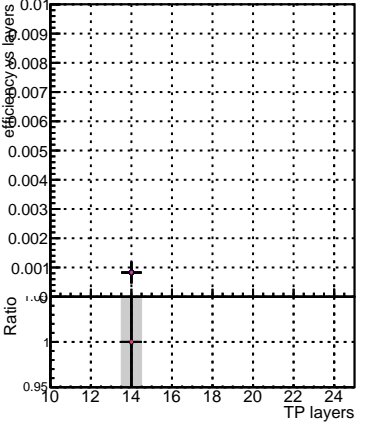

Efficiency vs hit**fake+duplicates vs hits****Efficiency**

- DQM_mkFit_XiMinusPU_retrain
- DQM_mkFit_XiMinusPU_NEWdefault_specPless1
- DQM_mkFit_XiMinusPU_NEWdefault_specPless2
- DQM_mkFit_XiMinusPU_NEWdefault_specPless3
- DQM_mkFit_XiMinusPU_NEWdefault_specPless4

**Efficiency vs pixel layer****fake+duplicates vs pixel layers****Efficiency vs 3D layer****fake+duplicates vs 3D layers**