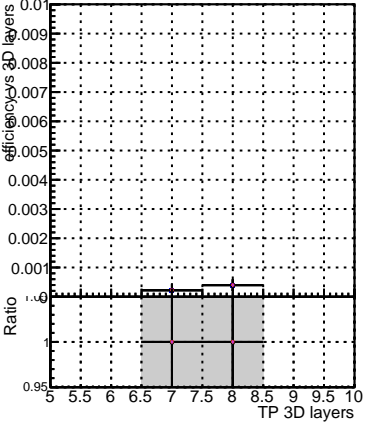

Efficiency vs hit**fake+duplicates vs hits****Efficiency**

- DQM_mkFit_XiMinusPU_retrain
- DQM_mkFit_XiMinusPU_NEWdefault_specPless1
- DQM_mkFit_XiMinusPU_NEWdefault_specPless2
- DQM_mkFit_XiMinusPU_NEWdefault_specPless3
- DQM_mkFit_XiMinusPU_NEWdefault_specPless4

**Efficiency vs pixel layer****fake+duplicates vs pixel layers****Efficiency vs 3D layer****fake+duplicates vs 3D layers**