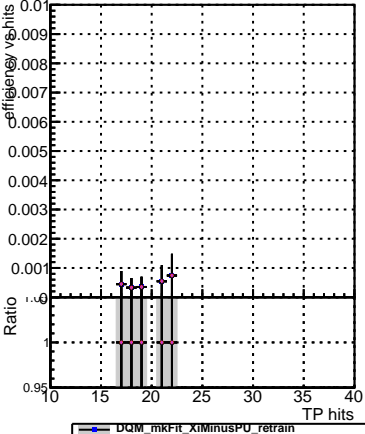

Efficiency vs hit**fake+duplicates vs hits****Efficiency**

- DQM_mkFit_XiMinusPU_retrain
- DQM_mkFit_XiMinusPU_NEWdefault_specPless1
- DQM_mkFit_XiMinusPU_NEWdefault_specPless2
- DQM_mkFit_XiMinusPU_NEWdefault_specPless3
- DQM_mkFit_XiMinusPU_NEWdefault_specPless4

**Efficiency vs pixel layer****fake+duplicates vs pixel layers****Efficiency vs 3D layer****fake+duplicates vs 3D layers**