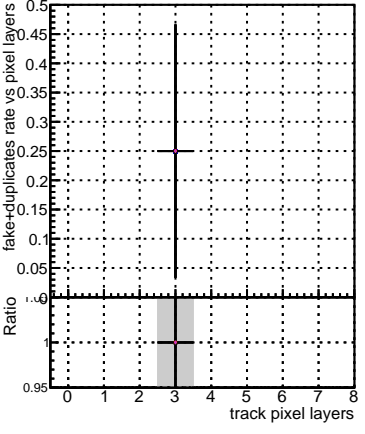

Efficiency vs hit**fake+duplicates vs hits****Efficiency**

- DQM_mkFit_XiMinusPU_retrain
- DQM_mkFit_XiMinusPU_NEWdefault_specPless1
- DQM_mkFit_XiMinusPU_NEWdefault_specPless2
- DQM_mkFit_XiMinusPU_NEWdefault_specPless3
- DQM_mkFit_XiMinusPU_NEWdefault_specPless4

**Efficiency vs pixel layer****fake+duplicates vs pixel layers****Efficiency vs 3D layer****fake+duplicates vs 3D layers**