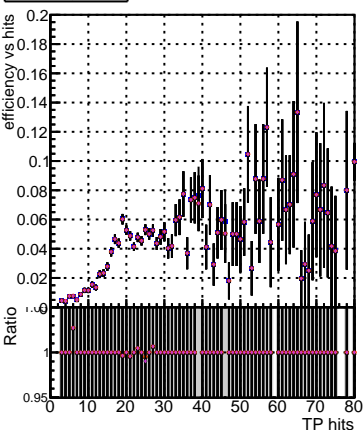

Efficiency vs hit

- DQM_mkFit_XiMinusPU_retrain-lowpt
- DQM_mkFit_XiMinusPU_NEWdefault_specPless1-lowpt
- DQM_mkFit_XiMinusPU_NEWdefault_specPless2-lowpt
- DQM_mkFit_XiMinusPU_NEWdefault_specPless3-lowpt
- DQM_mkFit_XiMinusPU_NEWdefault_specPless4-lowpt

Efficiency vs pixel layer

Efficiency vs 3D layer