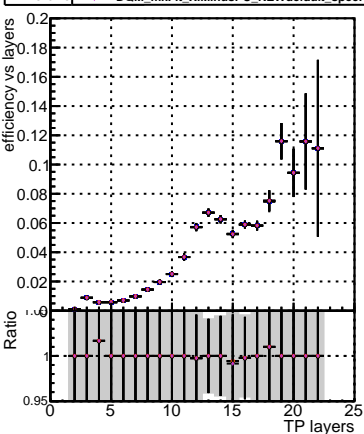

Efficiency vs hit

- DQM_mkFit_XiMinusPU_retrain-lowpt
- DQM_mkFit_XiMinusPU_NEWdefault_specPless1-lowpt
- DQM_mkFit_XiMinusPU_NEWdefault_specPless2-lowpt
- DQM_mkFit_XiMinusPU_NEWdefault_specPless3-lowpt
- DQM_mkFit_XiMinusPU_NEWdefault_specPless4-lowpt

Efficiency vs pixel layer

Efficiency vs 3D layer