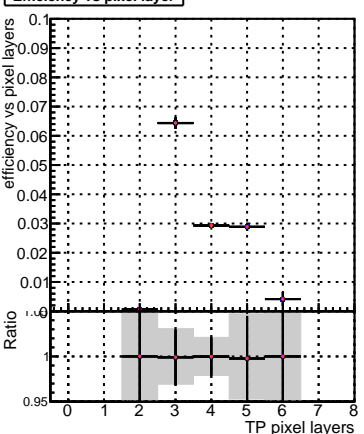

Efficiency vs hit

- DQM_mkFit_XiMinusPU_retrain-lowpt
- DQM_mkFit_XiMinusPU_NEWdefault_specPless1-lowpt
- DQM_mkFit_XiMinusPU_NEWdefault_specPless2-lowpt
- DQM_mkFit_XiMinusPU_NEWdefault_specPless3-lowpt
- DQM_mkFit_XiMinusPU_NEWdefault_specPless4-lowpt

Efficiency vs pixel layer

Efficiency vs 3D layer