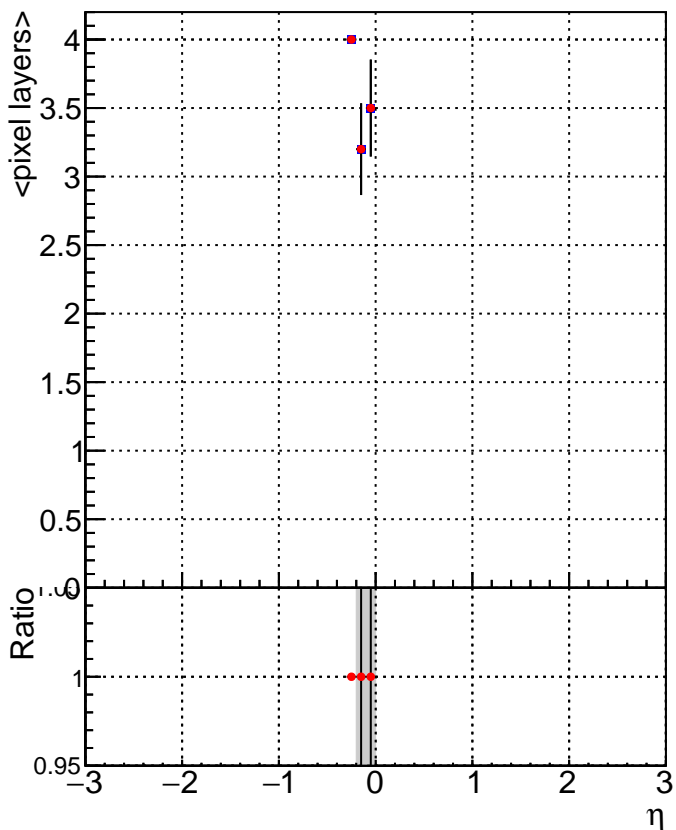

mean # PXL hits vs eta

mean # PXL Layers with measurement vs eta

mean # STRIP hits vs eta

■ DQM_mkFit_XiMinusPU_retrain2-lowpt
● DQM_mkFit_XiMinusPUold-lowpt