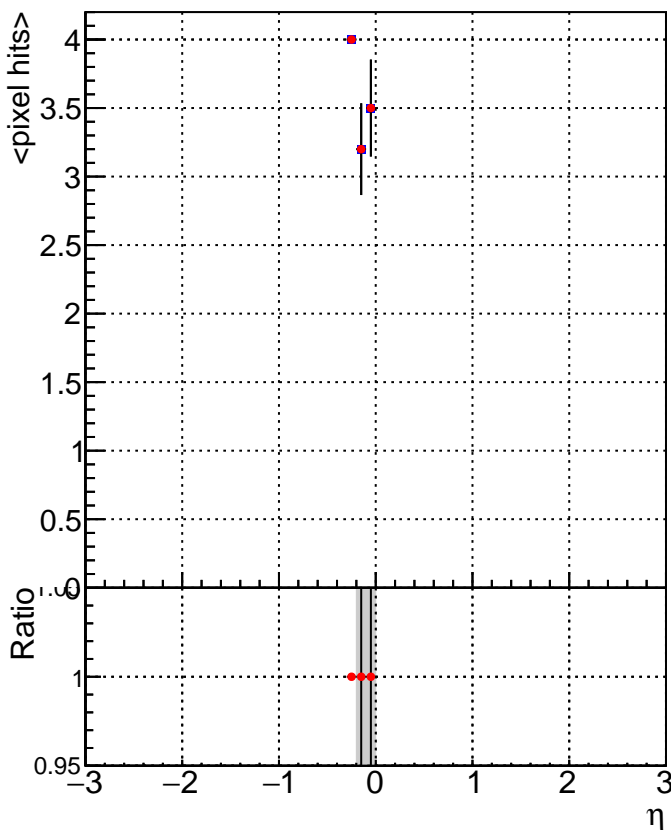

mean # PXL hits vs eta

mean # PXL Layers with measurement vs eta

mean # STRIP hits vs eta

■ DQM_mkFit_XiMinusPU_retrain2-lowpt
● DQM_mkFit_XiMinusPUold-lowpt