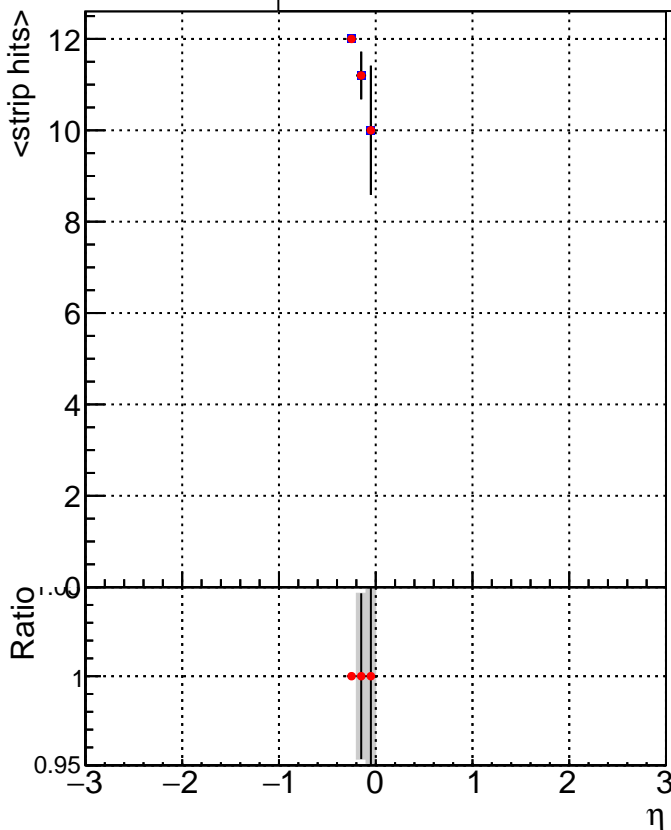

mean # PXL hits vs eta

mean # PXL Layers with measurement vs eta

mean # STRIP hits vs eta

■ DQM_mkFit_XiMinusPU_retrain2-lowpt
● DQM_mkFit_XiMinusPUold-lowpt