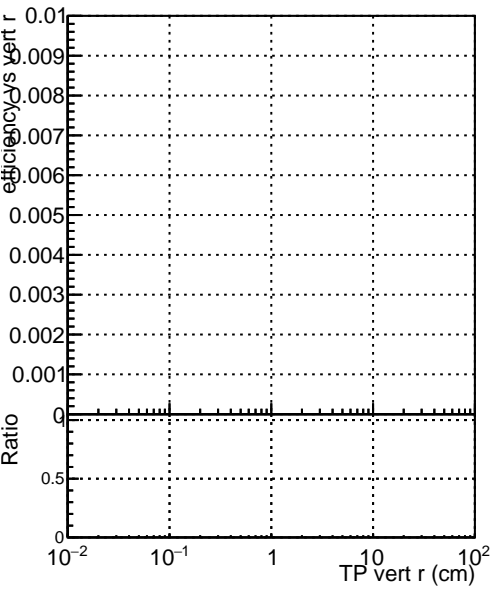

Efficiency vs vertpos

Efficiency vs TP vert z (cm)

- DQM mkFit XiMinusPU train2-lowpt
- DQM mkFit XiMinusPU NEWdefault specP Less1-2-lowpt
- DQM mkFit XiMinusPU NEWdefault specP Less2-2-lowpt
- DQM mkFit XiMinusPU NEWdefault specP Less3-2-lowpt
- DQM mkFit XiMinusPU NEWdefault specP Less4-2-lowpt

Efficiency vs. sim PV z