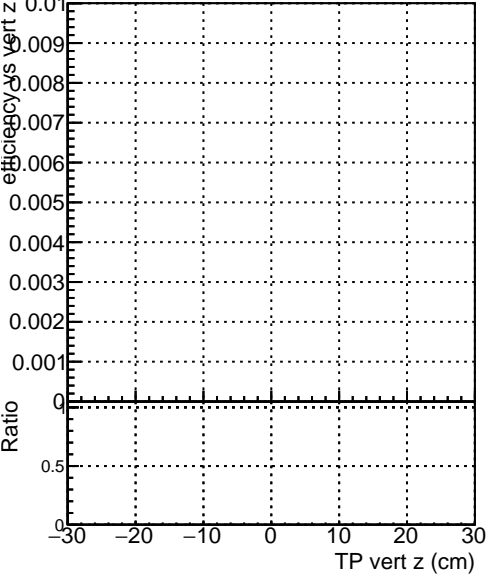

Efficiency vs vertpos

Efficiency vs TP vert z (cm)

- DQM mkFit XiMinusPU train2-lowpt
- DQM mkFit XiMinusPU NEWdefault specP Less1-2-lowpt
- DQM mkFit XiMinusPU NEWdefault specP Less2-2-lowpt
- DQM mkFit XiMinusPU NEWdefault specP Less3-2-lowpt
- DQM mkFit XiMinusPU NEWdefault specP Less4-2-lowpt

Efficiency vs. sim PV z