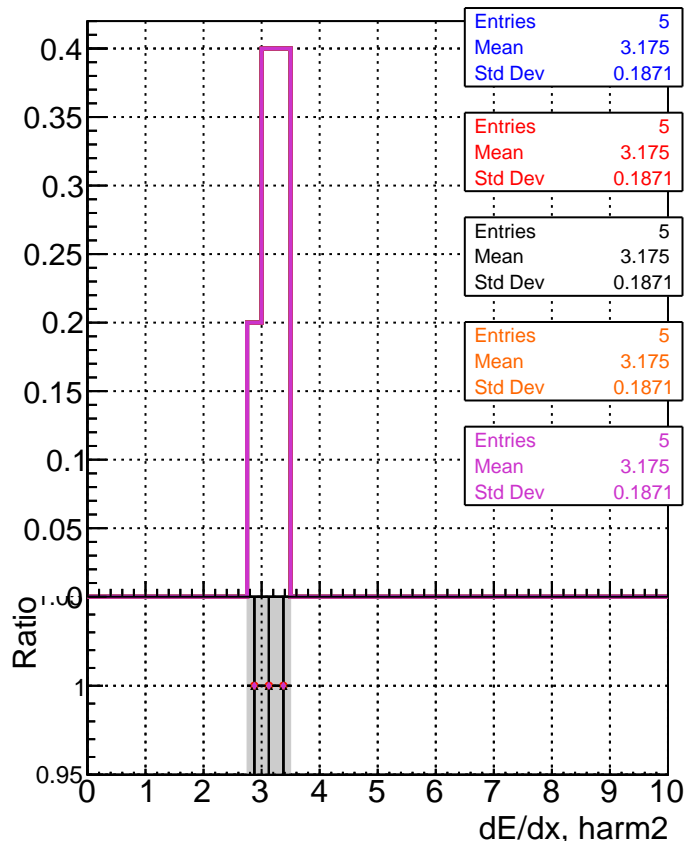

dE/dx estimator 1

dE/dx estimator 2

- DQM_mkFit_XiMinusPU_retrain2-lowpt
- DQM_mkFit_XiMinusPU_NEWdefault_specPLess1-2-lowpt
- DQM_mkFit_XiMinusPU_NEWdefault_specPLess2-2-lowpt
- DQM_mkFit_XiMinusPU_NEWdefault_specPLess3-2-lowpt
- DQM_mkFit_XiMinusPU_NEWdefault_specPLess4-2-lowpt