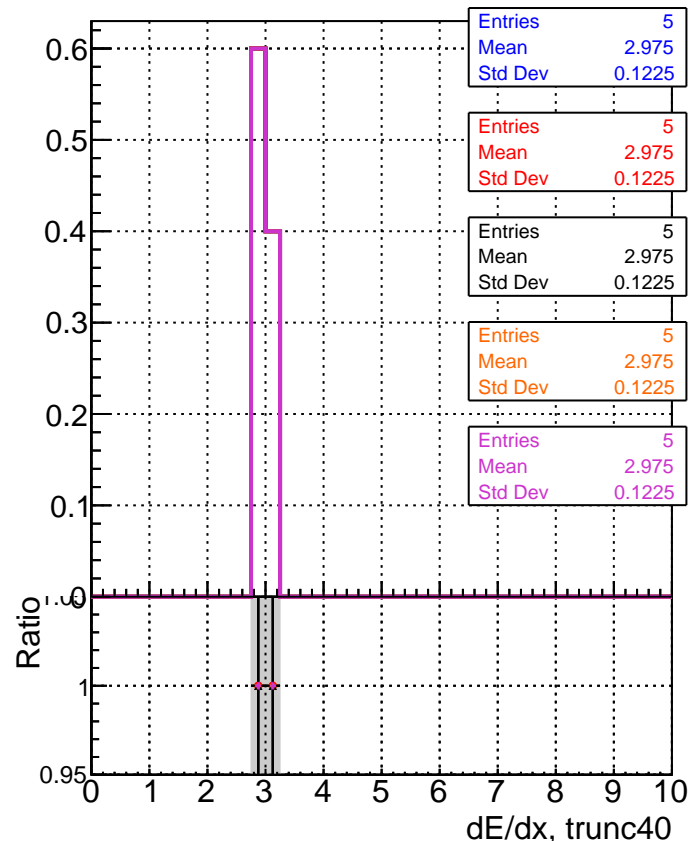

dE/dx estimator 1

dE/dx estimator 2

- DQM_mkFit_XiMinusPU_retrain2-lowpt
- DQM_mkFit_XiMinusPU_NEWdefault_specPLess1-2-lowpt
- DQM_mkFit_XiMinusPU_NEWdefault_specPLess2-2-lowpt
- DQM_mkFit_XiMinusPU_NEWdefault_specPLess3-2-lowpt
- DQM_mkFit_XiMinusPU_NEWdefault_specPLess4-2-lowpt