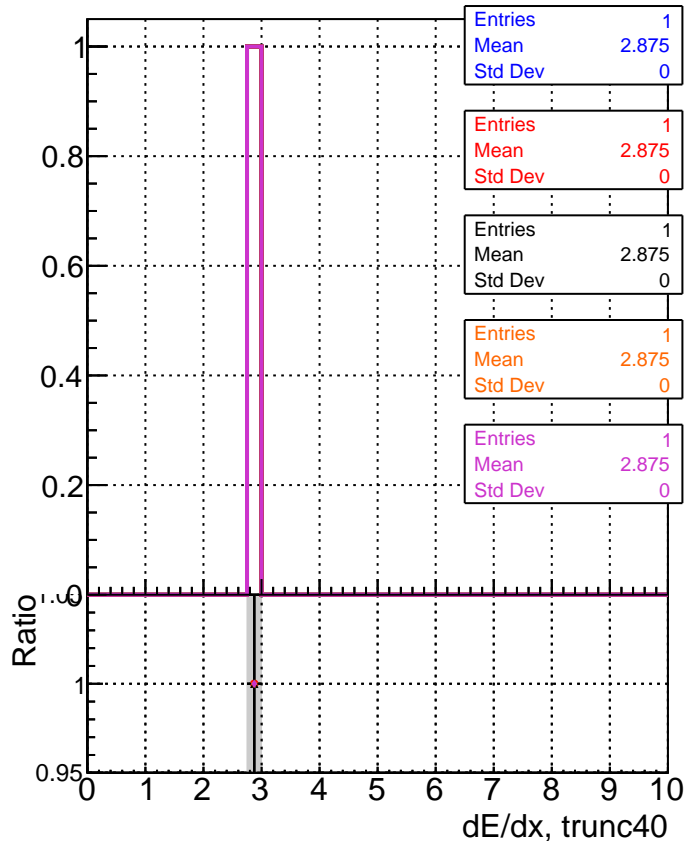

dE/dx estimator 1

dE/dx estimator 2

— DQM\_mkFit\_XiMinusPU\_retrain2-lowpt  
— DQM\_mkFit\_XiMinusPU\_NEWdefault\_specPless1-2-lowpt  
— DQM\_mkFit\_XiMinusPU\_NEWdefault\_specPless2-2-lowpt  
— DQM\_mkFit\_XiMinusPU\_NEWdefault\_specPless3-2-lowpt  
— DQM\_mkFit\_XiMinusPU\_NEWdefault\_specPless4-2-lowpt