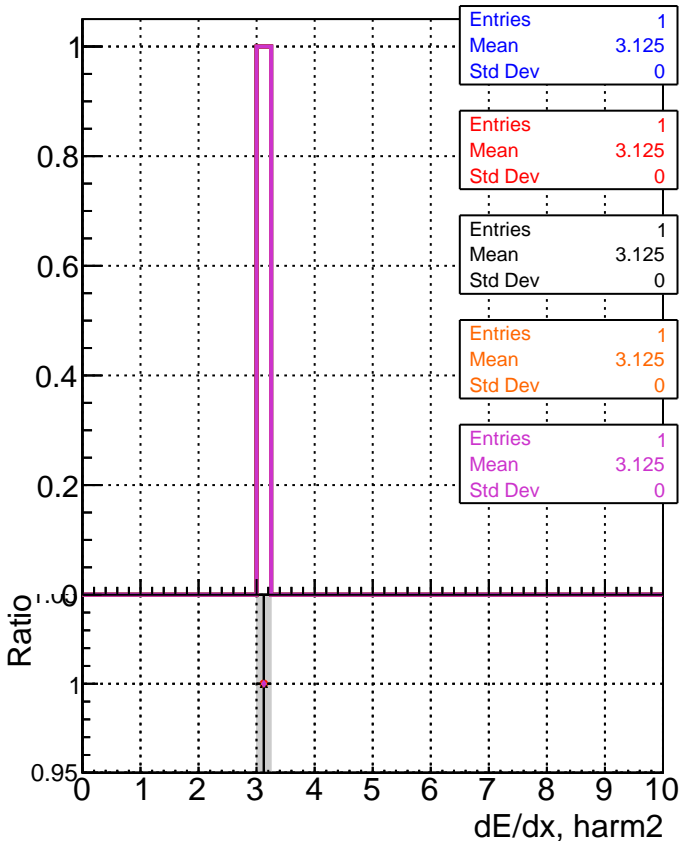

dE/dx estimator 1

dE/dx estimator 2

— DQM\_mkFit\_XiMinusPU\_retrain2-lowpt  
— DQM\_mkFit\_XiMinusPU\_NEWdefault\_specPless1-2-lowpt  
— DQM\_mkFit\_XiMinusPU\_NEWdefault\_specPless2-2-lowpt  
— DQM\_mkFit\_XiMinusPU\_NEWdefault\_specPless3-2-lowpt  
— DQM\_mkFit\_XiMinusPU\_NEWdefault\_specPless4-2-lowpt