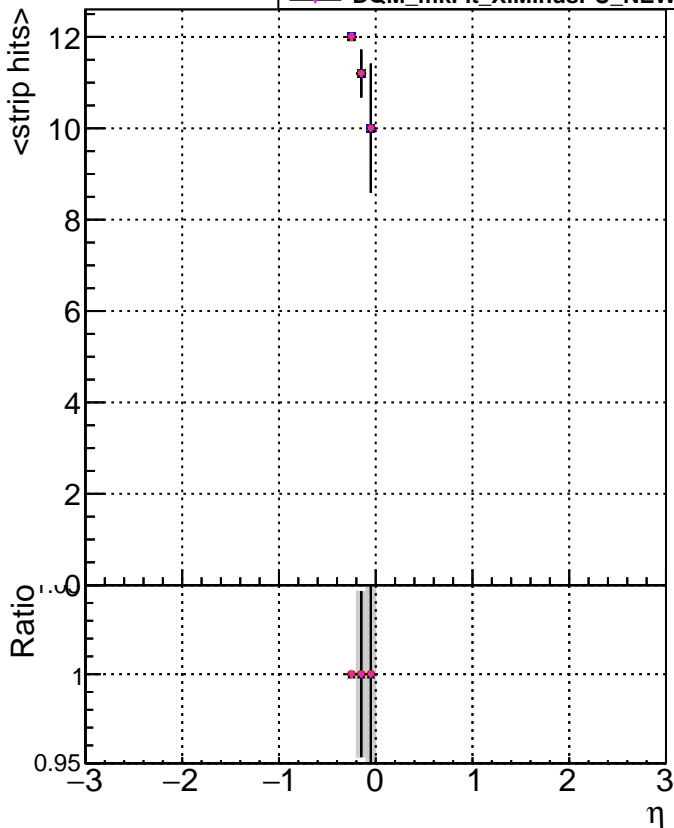

mean # PXL hits vs eta

mean # PXL Layers with measurement vs eta

mean # STRIP hits vs eta

- DQM_mkFit_XiMinusPU_retrain2-lowpt
- DQM_mkFit_XiMinusPU_NEWdefault_specPLess1-2-lowpt
- ▲ DQM_mkFit_XiMinusPU_NEWdefault_specPLess2-2-lowpt
- ◆ DQM_mkFit_XiMinusPU_NEWdefault_specPLess3-2-lowpt
- ◆ DQM_mkFit_XiMinusPU_NEWdefault_specPLess4-2-lowpt