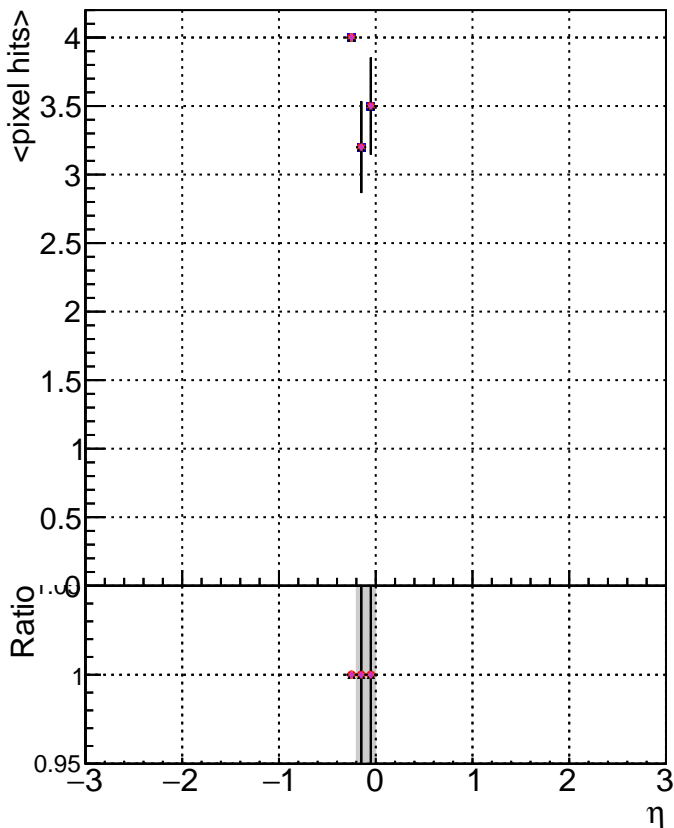

mean # PXL hits vs eta

mean # PXL Layers with measurement vs eta

mean # STRIP hits vs eta

- DQM_mkFit_XiMinusPU_retrain2-lowpt
- DQM_mkFit_XiMinusPU_NEWdefault_specPLess1-2-lowpt
- ▲ DQM_mkFit_XiMinusPU_NEWdefault_specPLess2-2-lowpt
- ◆ DQM_mkFit_XiMinusPU_NEWdefault_specPLess3-2-lowpt
- ◆ DQM_mkFit_XiMinusPU_NEWdefault_specPLess4-2-lowpt