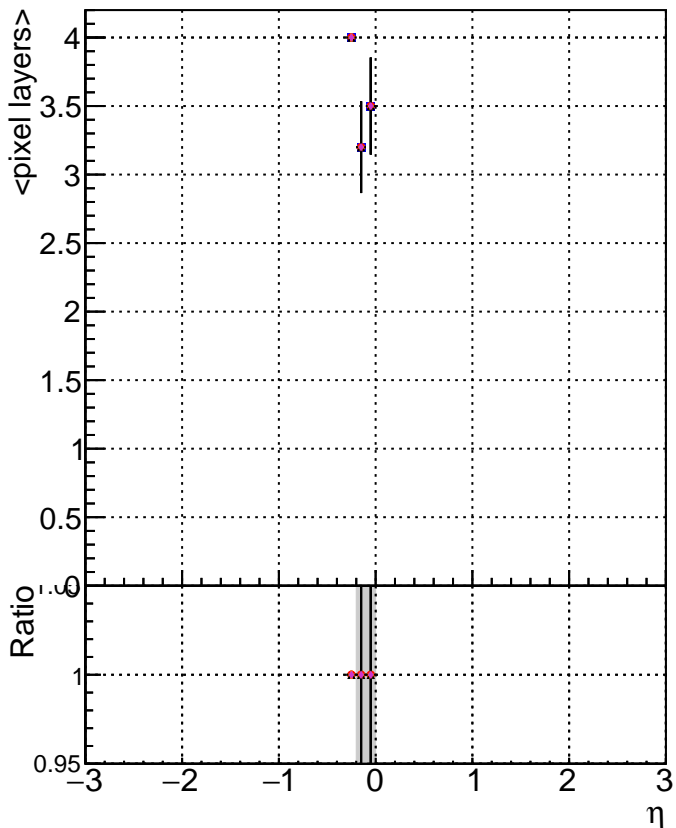

mean # PXL hits vs eta

mean # PXL Layers with measurement vs eta

mean # STRIP hits vs eta

- DQM_mkFit_XiMinusPU_retrain2-lowpt
- DQM_mkFit_XiMinusPU_NEWdefault_specPLess1-2-lowpt
- ▲ DQM_mkFit_XiMinusPU_NEWdefault_specPLess2-2-lowpt
- ◆ DQM_mkFit_XiMinusPU_NEWdefault_specPLess3-2-lowpt
- ◆ DQM_mkFit_XiMinusPU_NEWdefault_specPLess4-2-lowpt